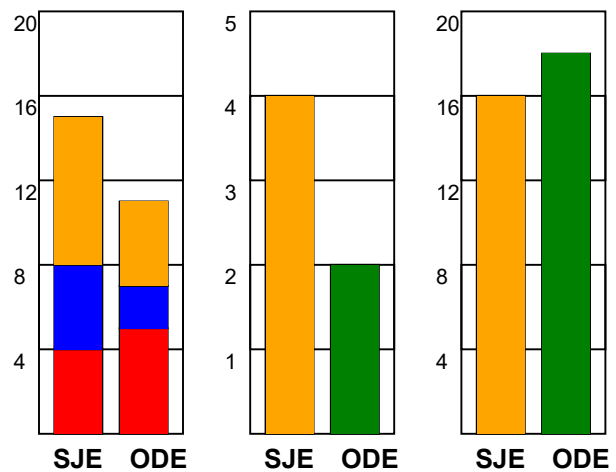

Tekn. Fejl

2 min

Assist