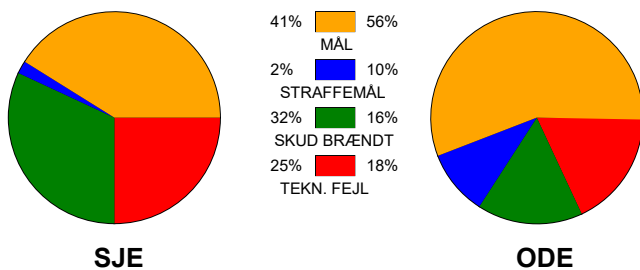

Angrebet sluttede med: