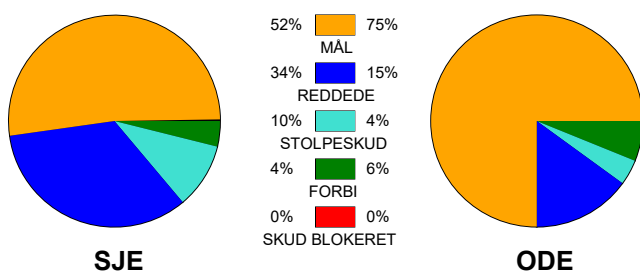

Skuddene endte med: