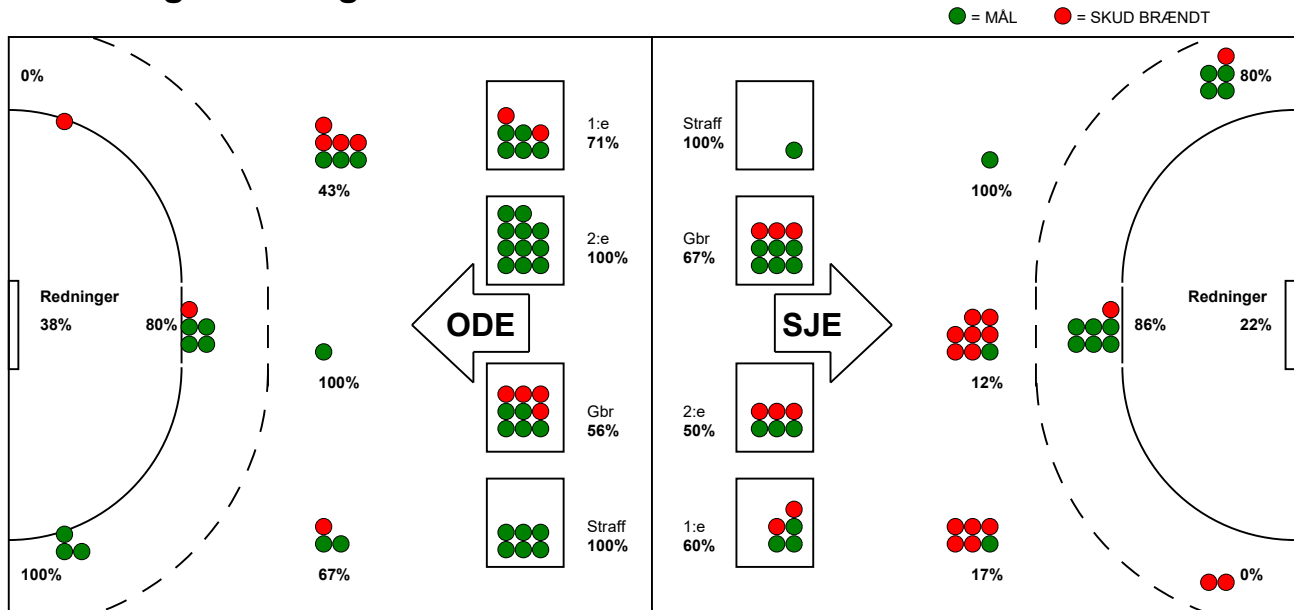

## SønderjyskE Kvinder - Odense Håndbold 26 - 40 (13 - 17)

591460 / 13-3-2024 / Arena Aabenraa Hal 1 / Kvindeligaen

### Fordeling af mål og skud:

Gbr=Gennembrud. 1.f=Kontra første bølge. 2.f=Kontra anden bølge