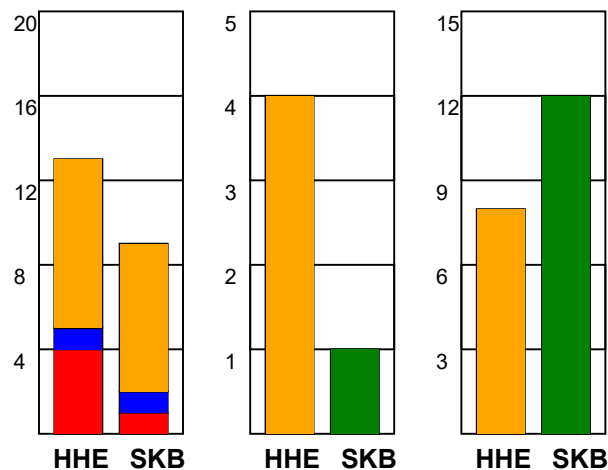

Tekn. Fejl

2 min

Assist