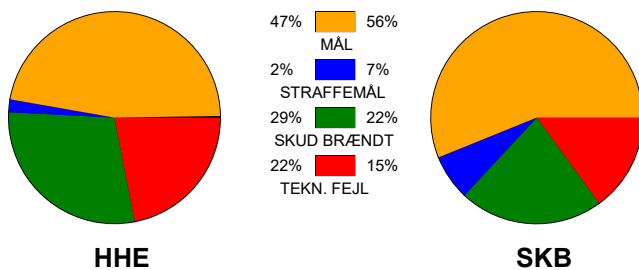

Angrebet sluttede med: