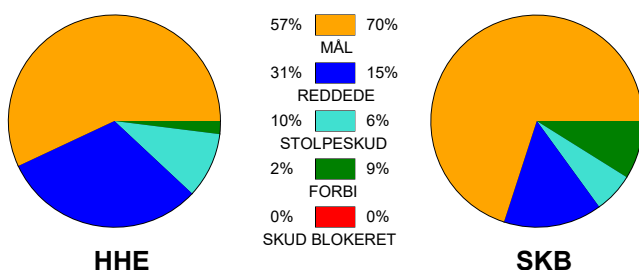

Skuddene endte med: