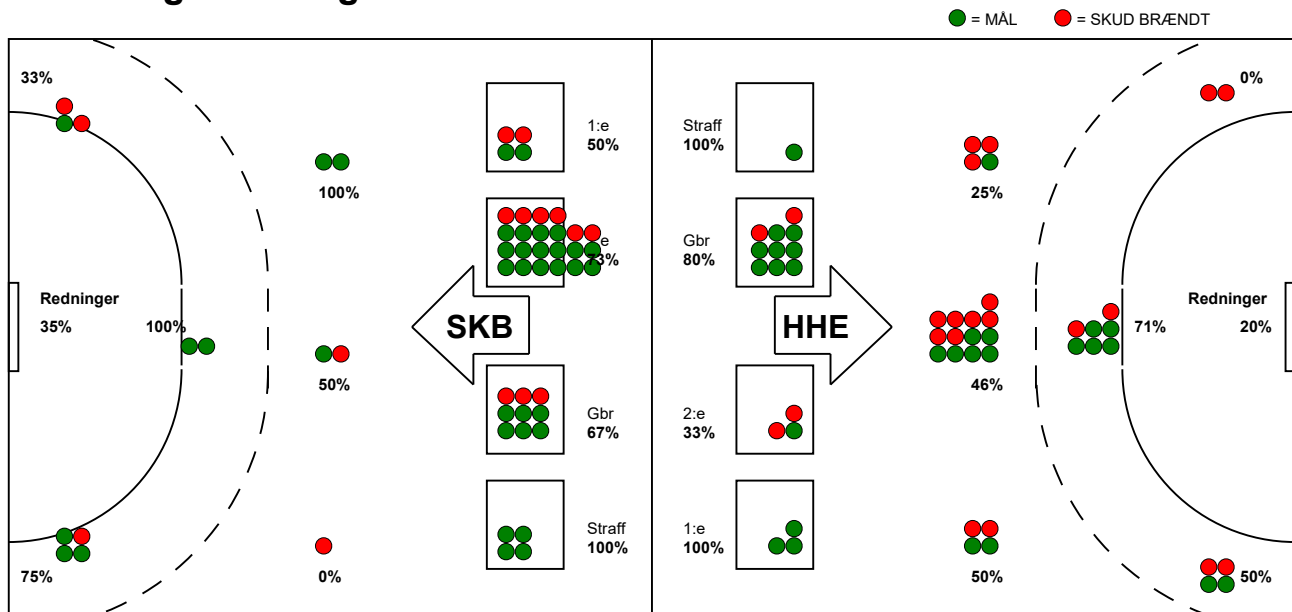

## Horsens Håndbold Elite - Skanderborg Håndbold 29 - 37 (13 - 25)

591461 / 13-3-2024 / Forum Horsens 1 / Kvindeligaen

### Fordeling af mål og skud:

Gbr=Gennembrud. 1.f=Kontra første bølge. 2.f=Kontra anden bølge