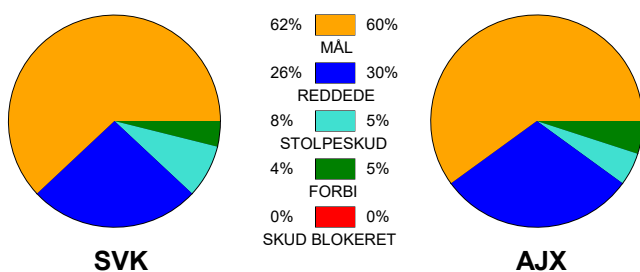

Skuddene endte med: