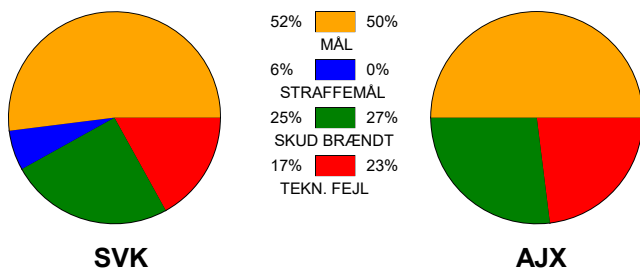

Angrebet sluttede med: