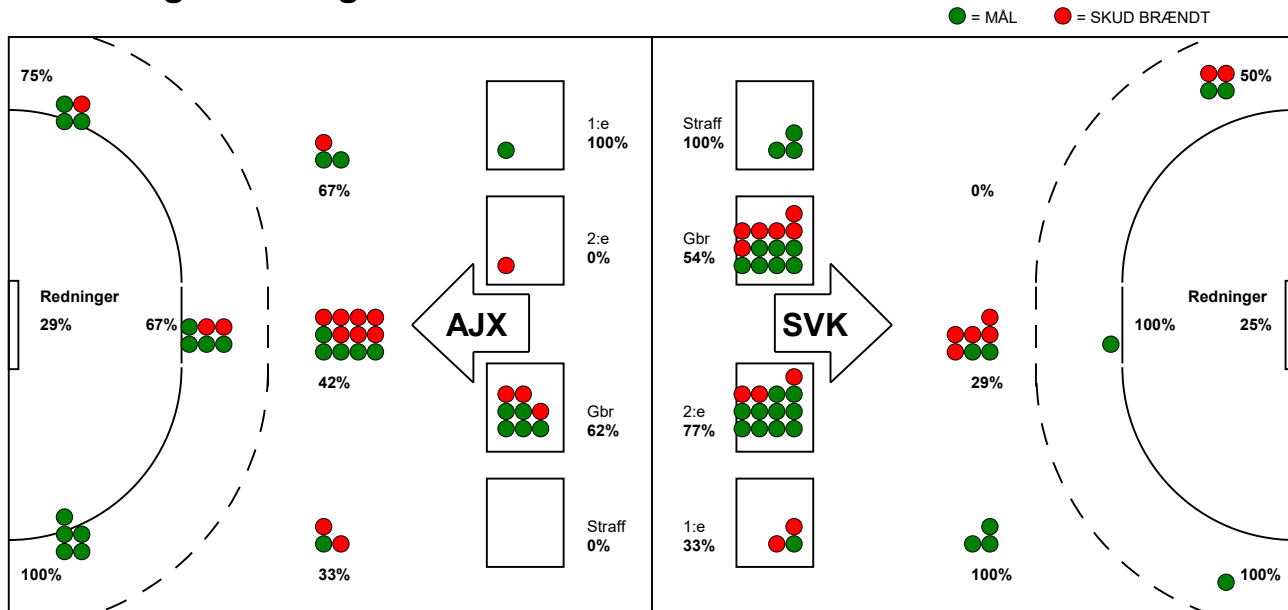

KAMPRAPPORT

Silkeborg-Voel KFUM - Ajax København 30 - 26 (12 - 14)

591469 / 20-3-2024 / JYSK Arena A / Kvindeligaen

Fordeling af mål og skud:

Gbr=Gennembrud. 1.f=Kontra første bølge. 2.f=Kontra anden bølge

Angrebet sluttede med:

Skuddene endte med:

Tekn. Fejl

2 min

Assist

Målforskel i løbet af kampen: