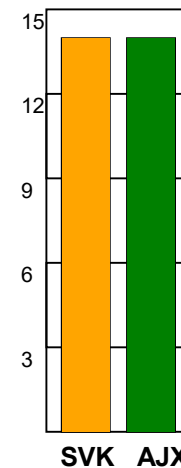

KAMPRAPPORT

Silkeborg-Voel KFUM - Ajax København 30 - 26 (12 - 14)

591469 / 20-3-2024 / JYSK Arena A / Kvindeligaen

Fordeling af mål og skud:

Gbr=Gennembrud. 1.f=Kontra første bølge. 2.f=Kontra anden bølge

Angrebet sluttede med:

Skuddene endte med:

Tekn. Fejl

2 min

Assist

Målforskel i løbet af kampen: