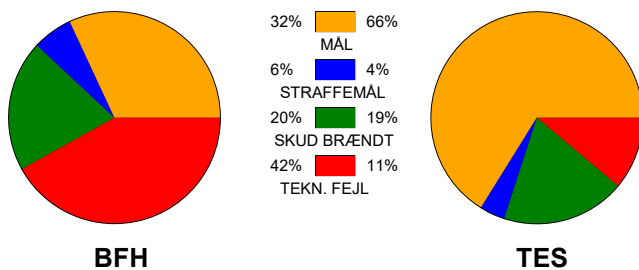

Angrebet sluttede med: