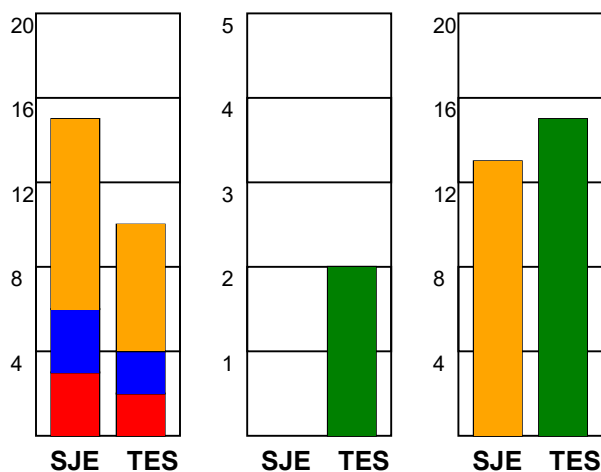

Tekn. Fejl

2 min

Assist