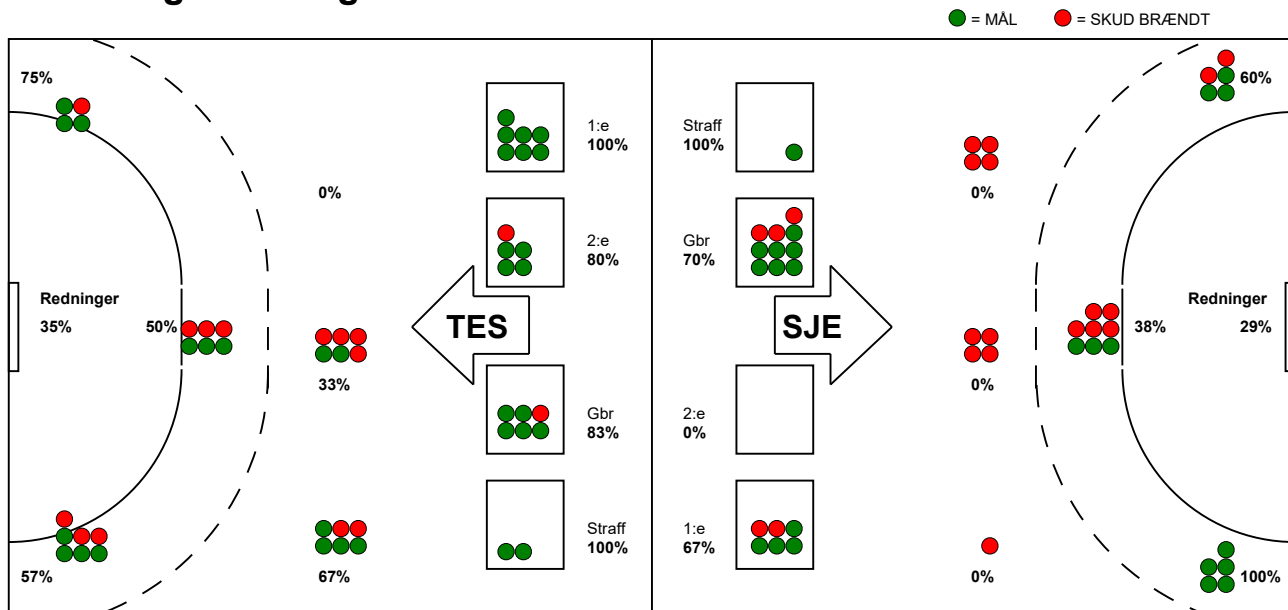

## SønderjyskE Kvinder - Team Esbjerg 23 - 34 (12 - 21)

707789 / 27-3-2024 / Arena Aabenraa Hal 1 / Kvindeligaen - slutspil

### Fordeling af mål og skud:

Gbr=Gennembrud. 1.f=Kontra første bølge. 2.f=Kontra anden bølge