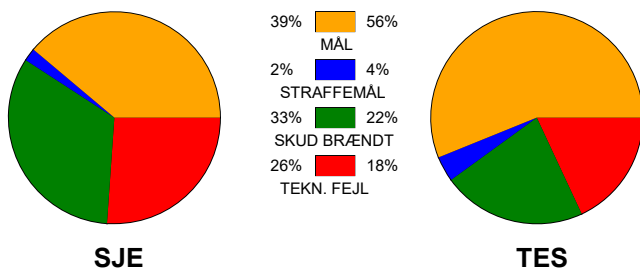

Angrebet sluttede med: