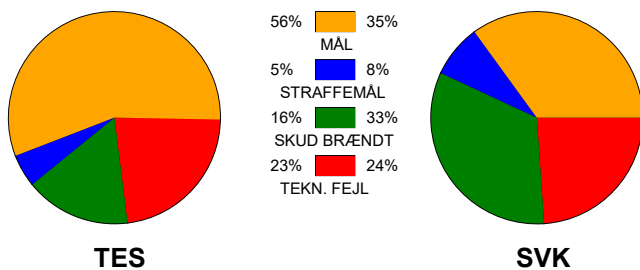

Angrebet sluttede med: