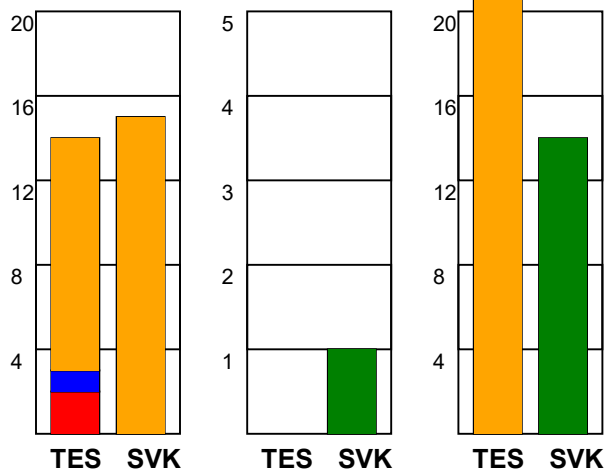

Tekn. Fejl

2 min

Assist