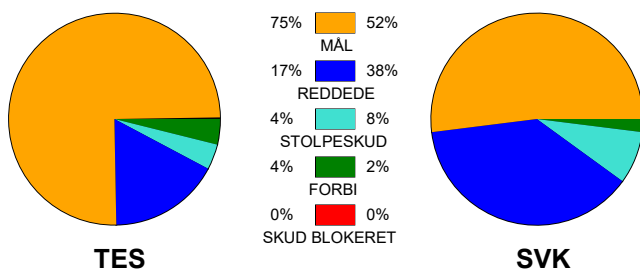

Skuddene endte med: