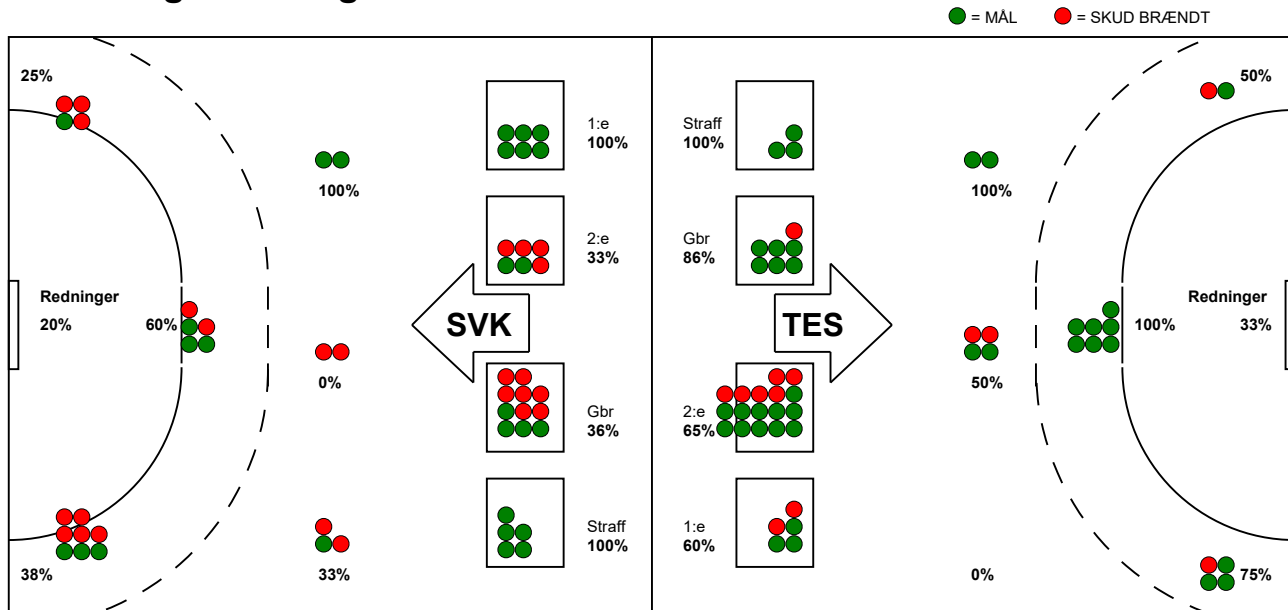

KAMPRAPPORT

Team Esbjerg - Silkeborg-Voel KFUM 38 - 27 (19 - 16)

707792 / 30-3-2024 / Blue Water Dokken / Kvindeligaen - slutspil

Fordeling af mål og skud:

Gbr=Gennembrud. 1.f=Kontra første bølge. 2.f=Kontra anden bølge

Angrebet sluttede med:

Tekn. Fejl

2 min

Assist

Skuddene endte med:

Målforskel i løbet af kampen: