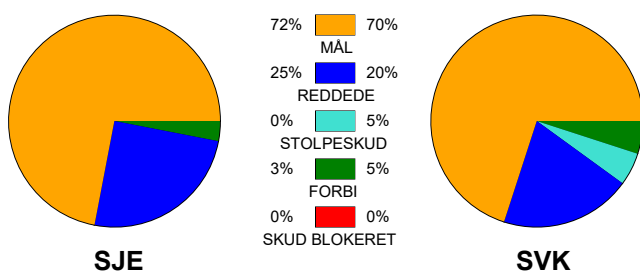

Skuddene endte med: