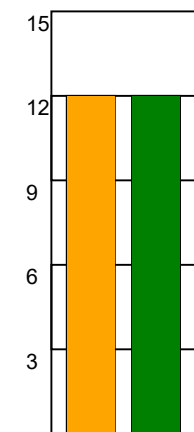

KAMPRAPPORT

SønderjyskE Kvinder - Silkeborg-Voel KFUM 28 - 31 (15 - 19)

707794 / 19-4-2024 / Sydbank Arena Aabenraa 1 / Kvindeligaen - slutspil

Fordeling af mål og skud:

Gbr=Gennembrud. 1.f=Kontra første bølge. 2.f=Kontra anden bølge

Angrebet sluttede med:

Skuddene endte med:

Tekn. Fejl

2 min

Assist

■ = REGELBRUD
■ = TABT BOLD
■ = FEJLAFLEVERING

Målforskel i løbet af kampen: