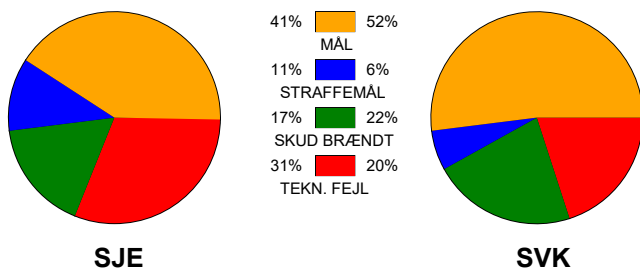

Angrebet sluttede med: