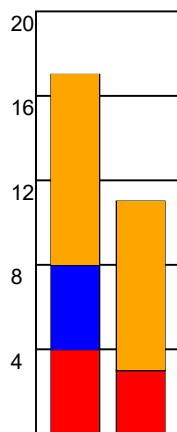

KAMPRAPPORT

SønderjyskE Kvinder - Silkeborg-Voel KFUM 28 - 31 (15 - 19)

707794 / 19-4-2024 / Sydbank Arena Aabenraa 1 / Kvindeligaen - slutspil

Fordeling af mål og skud:

Gbr=Gennembrud. 1.f=Kontra første bølge. 2.f=Kontra anden bølge

Angrebet sluttede med:

Skuddene endte med:

Tekn. Fejl

2 min

Assist

■ = REGELBRUD
■ = TABT BOLD
■ = FEJLAFLEVERING

Målforskel i løbet af kampen: