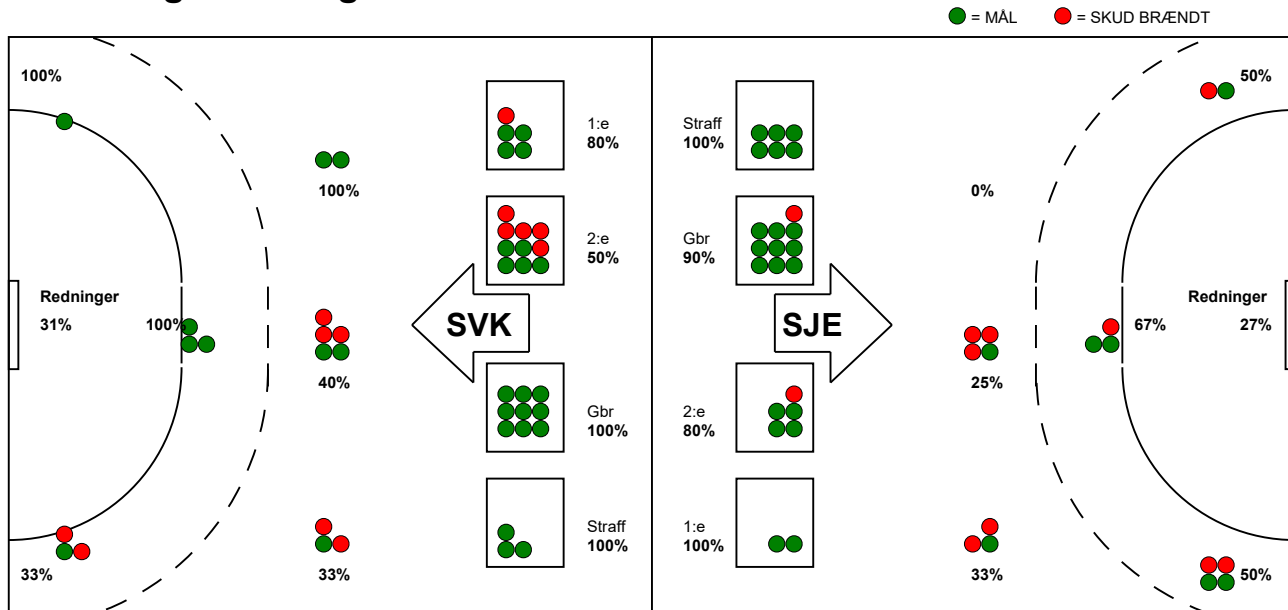

KAMPRAPPORT

SønderjyskE Kvinder - Silkeborg-Voel KFUM 28 - 31 (15 - 19)

707794 / 19-4-2024 / Sydbank Arena Aabenraa 1 / Kvindeligaen - slutspil

Fordeling af mål og skud:

Gbr=Gennembrud. 1.f=Kontra første bølge. 2.f=Kontra anden bølge

Angrebet sluttede med:

Skuddene endte med:

Tekn. Fejl

2 min

Assist

■ = REGELBRUD
■ = TABT BOLD
■ = FEJLAFLEVERING

Målforskel i løbet af kampen: