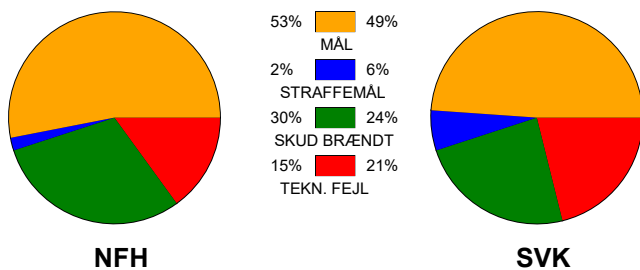

Angrebet sluttede med: