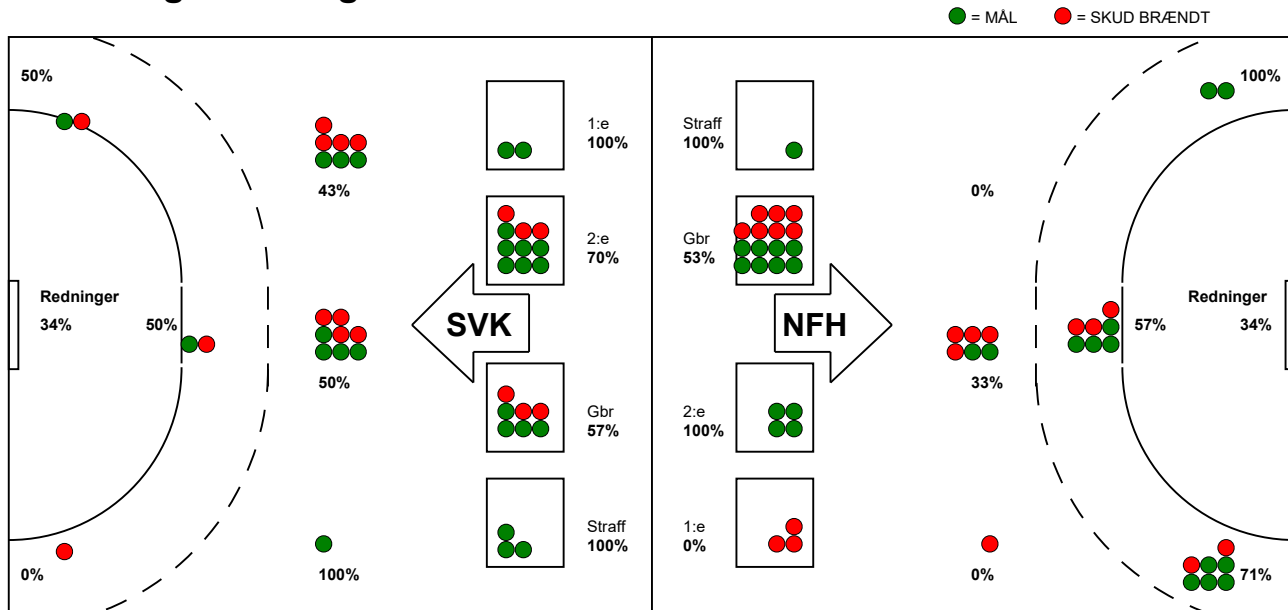

## Nykøbing F. Håndbold - Silkeborg-Voel KFUM 26 - 26 (10 - 13)

707798 / 30-4-2024 / SPAR NORD Boxen / Kvindeligaen - slutspil

### Fordeling af mål og skud:

Gbr=Gennembrud. 1.f=Kontra første bølge. 2.f=Kontra anden bølge