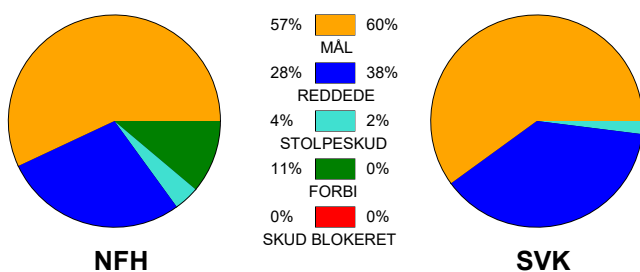

## Nykøbing F. Håndbold - Silkeborg-Voel KFUM 26 - 26 (10 - 13)

707798 / 30-4-2024 / SPAR NORD Boxen / Kvindeligaen - slutspil

### Fordeling af mål og skud:

Gbr=Gennembrud. 1.f=Kontra første bølge. 2.f=Kontra anden bølge

### Angrebet sluttede med:

### Skuddene endte med: