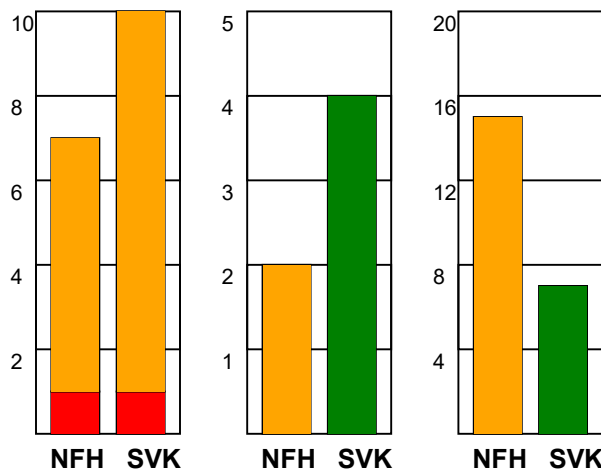

Tekn. Fejl

2 min

Assist