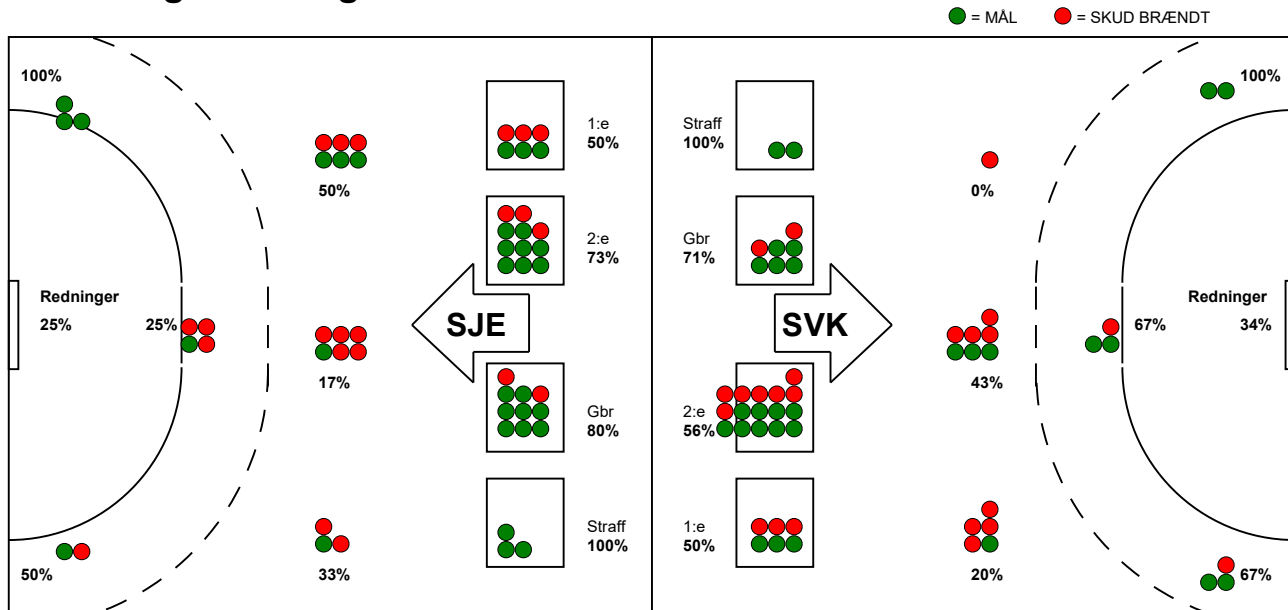

KAMPRAPPORT

Silkeborg-Voel KFUM - Sønderjyske Kvinder 29 - 32 (11 - 14)

707800 / 8-5-2024 / JYSK Arena A / Kvindeligaen - slutspil

Fordeling af mål og skud:

Gbr=Gennembrud. 1.f=Kontra første bølge. 2.f=Kontra anden bølge

Angrebet sluttede med:

Tekn. Fejl

2 min

Assist

Skuddene endte med:

Målforskel i løbet af kampen: