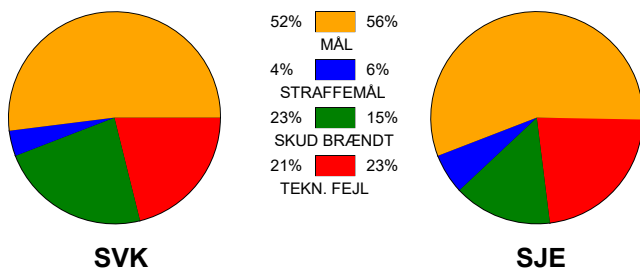

Angrebet sluttede med: