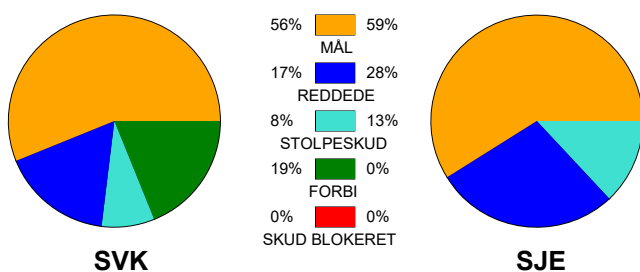

Skuddene endte med: