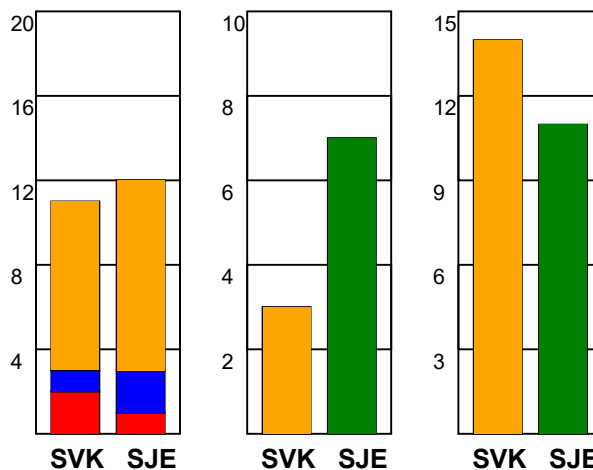

KAMPRAPPORT

Silkeborg-Voel KFUM - Sønderjyske Kvinder 29 - 32 (11 - 14)

707800 / 8-5-2024 / JYSK Arena A / Kvindeligaen - slutspil

Fordeling af mål og skud:

Gbr=Gennembrud. 1.f=Kontra første bølge. 2.f=Kontra anden bølge

Angrebet sluttede med:

Tekn. Fejl

2 min

Assist

Skuddene endte med:

Målforskel i løbet af kampen: