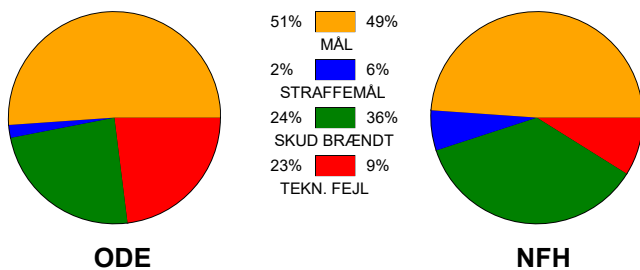

KAMPRAPPORT

Odense Håndbold - Nykøbing F. Håndbold 28 - 29 (10 - 13)

707824 / 18-5-2024 / Sydbank Arena / Kvindeligaen - Semifinaler

Fordeling af mål og skud:

Gbr=Gennembrud. 1.f=Kontra første bølge. 2.f=Kontra anden bølge

Angrebet sluttede med:

Tekn. Fejl

2 min

Assist

Skuddene endte med:

Red = REGELBRUD
Blue = TABT BOLD
Yellow = FEJLAFLEVERING

Målforskel i løbet af kampen: