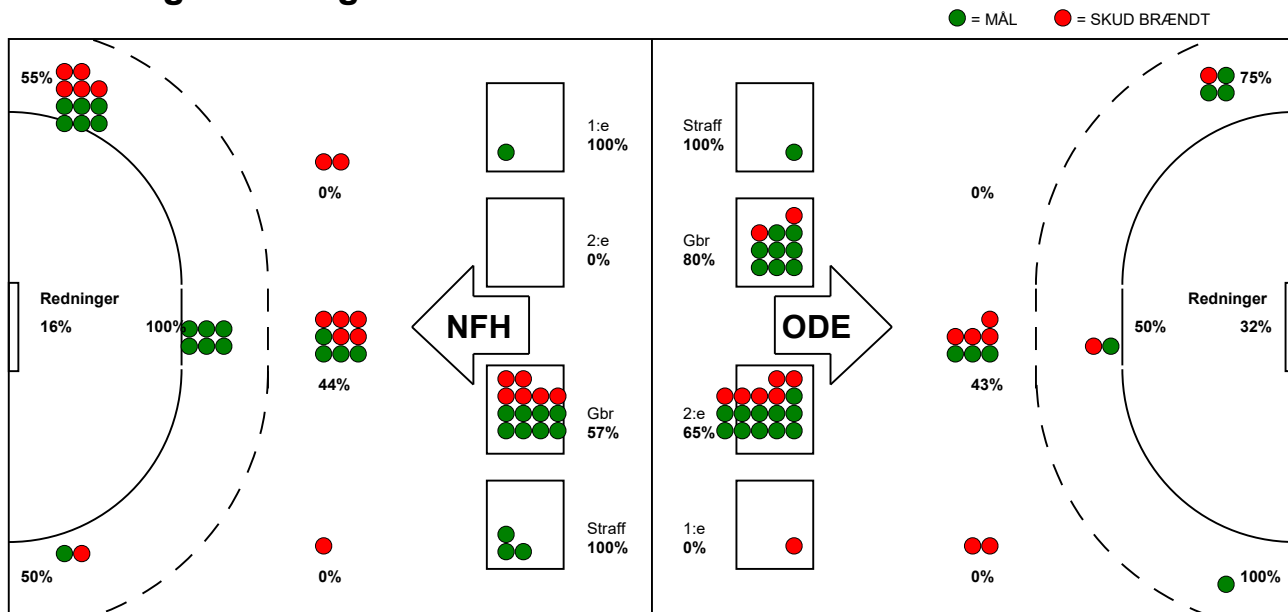

KAMPRAPPORT

Odense Håndbold - Nykøbing F. Håndbold 28 - 29 (10 - 13)

707824 / 18-5-2024 / Sydbank Arena / Kvindeligaen - Semifinaler

Fordeling af mål og skud:

Gbr=Gennembrud. 1.f=Kontra første bølge. 2.f=Kontra anden bølge

Angrebet sluttede med:

Tekn. Fejl

2 min

Assist

Skuddene endte med:

Red = REGELBRUD
Blue = TABT BOLD
Yellow = FEJLAFLEVERING

Målforskel i løbet af kampen: