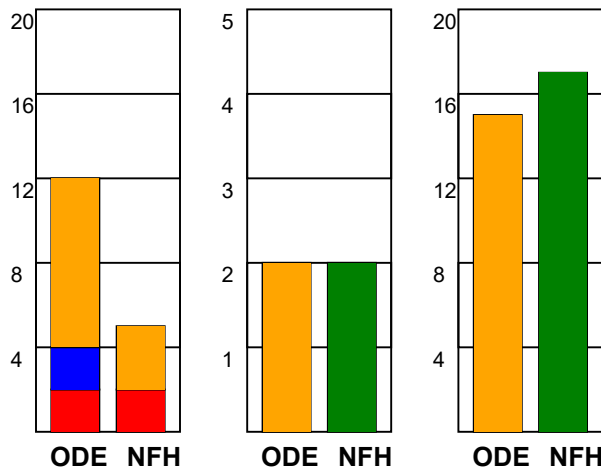

KAMPRAPPORT

Odense Håndbold - Nykøbing F. Håndbold 28 - 29 (10 - 13)

707824 / 18-5-2024 / Sydbank Arena / Kvindeligaen - Semifinaler

Fordeling af mål og skud:

Gbr=Gennembrud. 1.f=Kontra første bølge. 2.f=Kontra anden bølge

Angrebet sluttede med:

Tekn. Fejl

2 min

Assist

Skuddene endte med:

Red = REGELBRUD
Blue = TABT BOLD
Yellow = FEJLAFLEVERING

Målforskel i løbet af kampen: