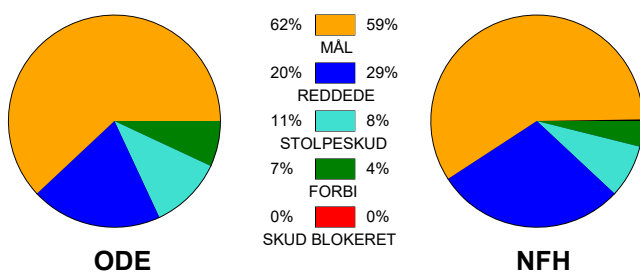

KAMPRAPPORT

Odense Håndbold - Nykøbing F. Håndbold 28 - 29 (10 - 13)

707824 / 18-5-2024 / Sydbank Arena / Kvindeligaen - Semifinaler

Fordeling af mål og skud:

Gbr=Gennembrud. 1.f=Kontra første bølge. 2.f=Kontra anden bølge

Angrebet sluttede med:

Tekn. Fejl

2 min

Assist

Skuddene endte med:

Red = REGELBRUD
Blue = TABT BOLD
Yellow = FEJLAFLEVERING

Målforskel i løbet af kampen: