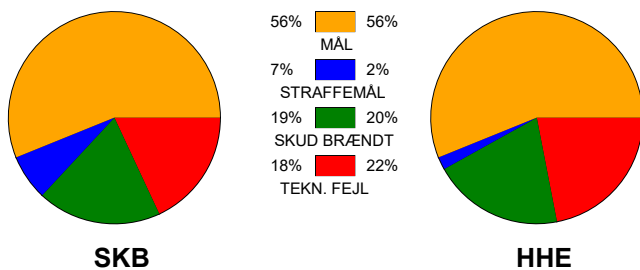

Angrebet sluttede med: