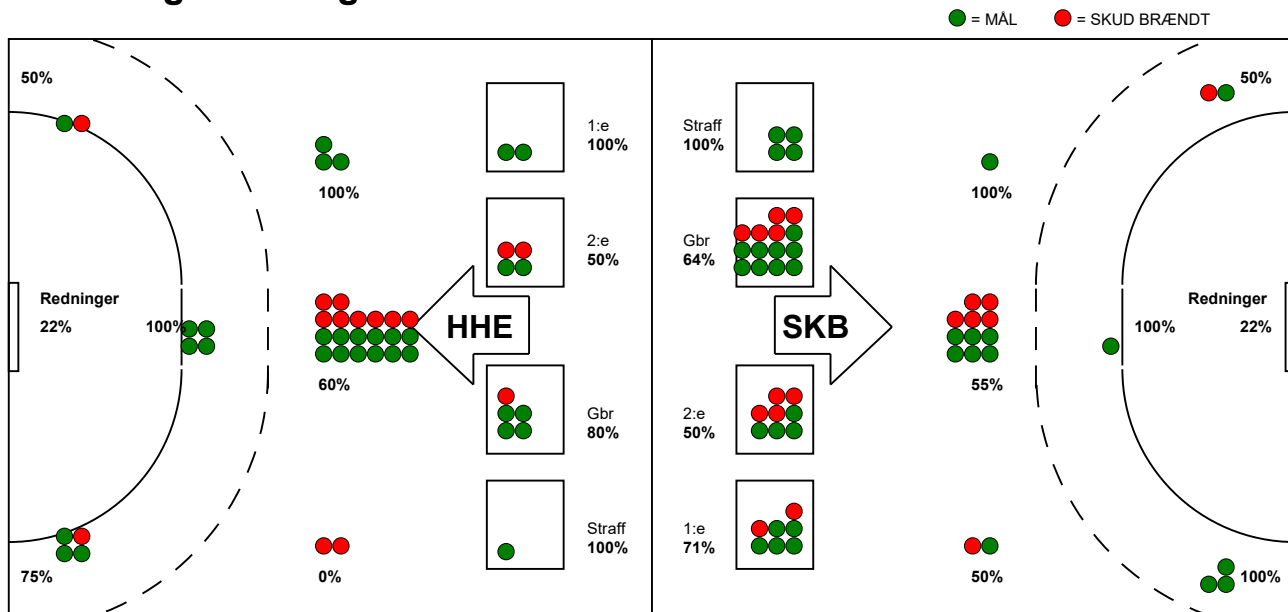

KAMPRAPPORT

Skanderborg Håndbold - Horsens Håndbold Elite 35 - 32 (12 - 17)

707922 / 24-4-2024 / Fælledhallen - bane 1 / Kvindeligaen - Kvalifikationsspil

Fordeling af mål og skud:

Gbr=Gennembrud. 1.f=Kontra første bølge. 2.f=Kontra anden bølge

Angrebet sluttede med:

Tekn. Fejl

2 min

Assist

Skuddene endte med:

■ = REGELBRUD
■ = TABT BOLD
■ = FEJLAFLEVERING

Målforskel i løbet af kampen: