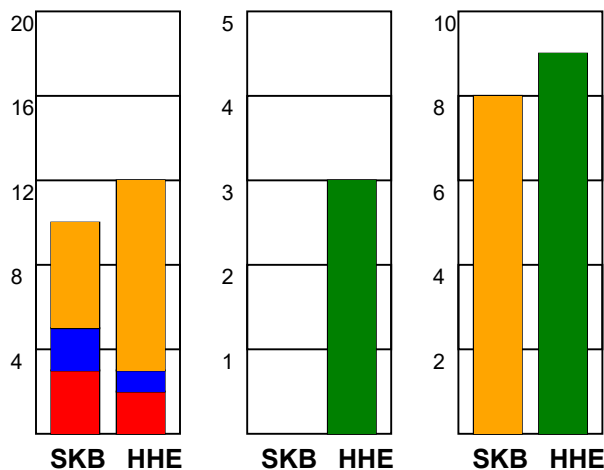

KAMPRAPPORT

Skanderborg Håndbold - Horsens Håndbold Elite 35 - 32 (12 - 17)

707922 / 24-4-2024 / Fælledhallen - bane 1 / Kvindeligaen - Kvalifikationsspil

Fordeling af mål og skud:

Gbr=Gennembrud. 1.f=Kontra første bølge. 2.f=Kontra anden bølge

Angrebet sluttede med:

Tekn. Fejl

2 min

Assist

Skuddene endte med:

■ = REGELBRUD
■ = TABT BOLD
■ = FEJLAFLEVERING

Målforskel i løbet af kampen: