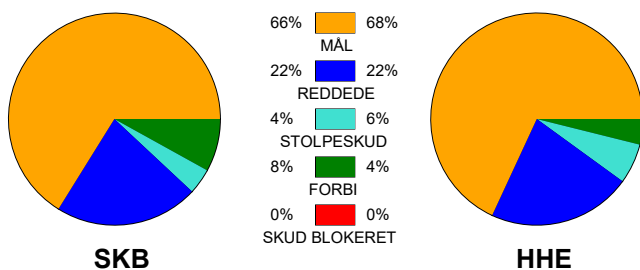

Angrebet sluttede med:

Tekn. Fejl

2 min

Assist

Skuddene endte med:

■ = REGELBRUD
■ = TABT BOLD
■ = FEJLAFLEVERING

Målforskel i løbet af kampen: