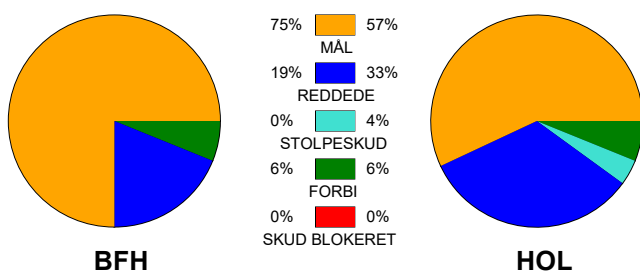

KAMPRAPPORT

Bjerringbro FH - Holstebro Håndbold 38 - 30 (21 - 16)

707964 / 11-5-2024 / Bjerringbro Idræts- & Kulturcenter 1 / Kvindeligaen - Kvalifikation slutkampe

Fordeling af mål og skud:

Gbr=Gennembrud. 1.f=Kontra første bølge. 2.f=Kontra anden bølge

Angrebet sluttede med:

Skuddene endte med:

Tekn. Fejl

2 min

Assist

■ = REGELBRUD
■ = TABT BOLD
■ = FEJLAFLEVERING

Målforskel i løbet af kampen: