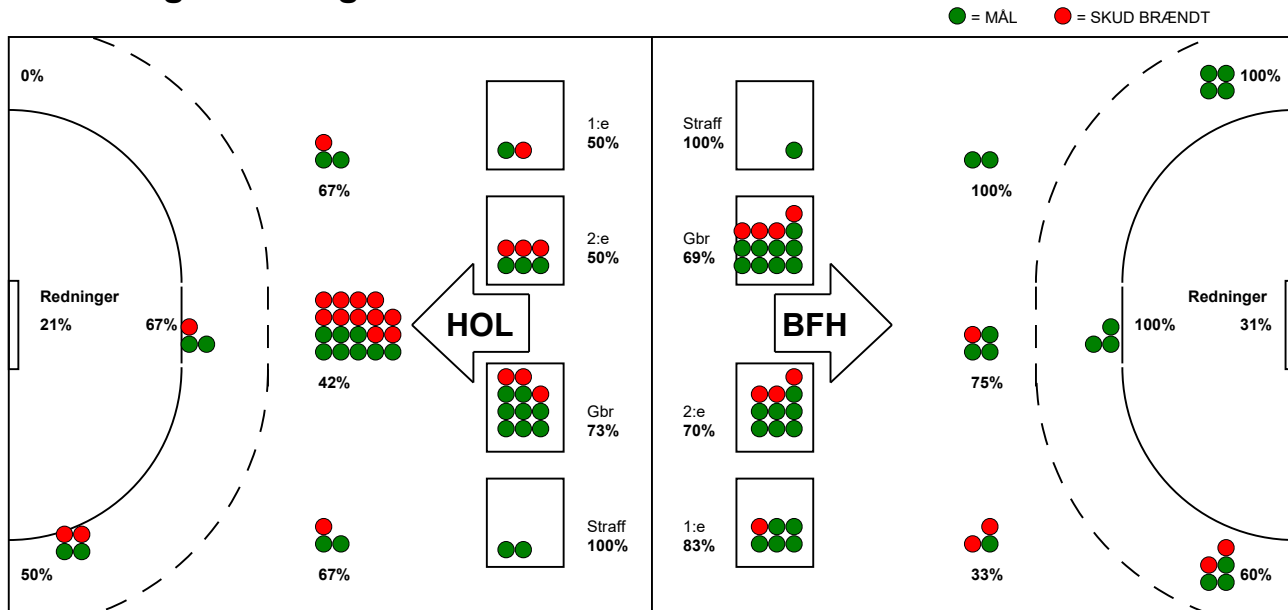

KAMPRAPPORT

Bjerringbro FH - Holstebro Håndbold 38 - 30 (21 - 16)

707964 / 11-5-2024 / Bjerringbro Idræts- & Kulturcenter 1 / Kvindeligaen - Kvalifikation slutkampe

Fordeling af mål og skud:

Gbr=Gennembrud. 1.f=Kontra første bølge. 2.f=Kontra anden bølge

Angrebet sluttede med:

Skuddene endte med:

Tekn. Fejl

2 min

Assist

■ = REGELBRUD
■ = TABT BOLD
■ = FEJLAFLEVERING

Målforskel i løbet af kampen: