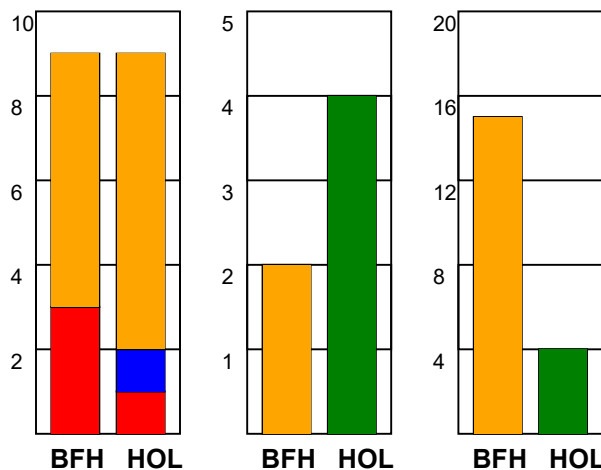

KAMPRAPPORT

Bjerringbro FH - Holstebro Håndbold 38 - 30 (21 - 16)

707964 / 11-5-2024 / Bjerringbro Idræts- & Kulturcenter 1 / Kvindeligaen - Kvalifikation slutkampe

Fordeling af mål og skud:

Gbr=Gennembrud. 1.f=Kontra første bølge. 2.f=Kontra anden bølge

Angrebet sluttede med:

Skuddene endte med:

Tekn. Fejl

2 min

Assist

■ = REGELBRUD
■ = TABT BOLD
■ = FEJLAFLEVERING

Målforskel i løbet af kampen: