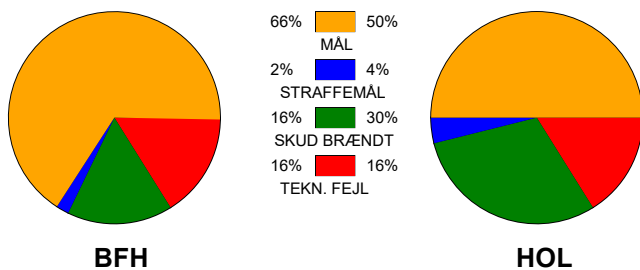

KAMPRAPPORT

Bjerringbro FH - Holstebro Håndbold 38 - 30 (21 - 16)

707964 / 11-5-2024 / Bjerringbro Idræts- & Kulturcenter 1 / Kvindeligaen - Kvalifikation slutkampe

Fordeling af mål og skud:

Gbr=Gennembrud. 1.f=Kontra første bølge. 2.f=Kontra anden bølge

Angrebet sluttede med:

Skuddene endte med:

Tekn. Fejl

2 min

Assist

■ = REGELBRUD
■ = TABT BOLD
■ = FEJLAFLEVERING

Målforskel i løbet af kampen: