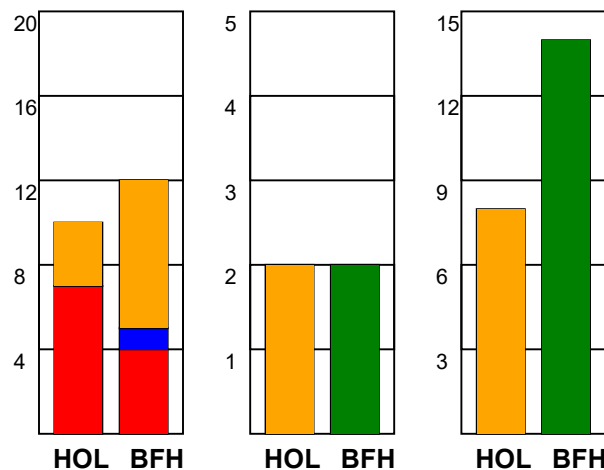

KAMPRAPPORT

Holstebro Håndbold - Bjerringbro FH 29 - 35 (17 - 21)

707965 / 18-5-2024 / Gråkjær Arena Holstebro / Kvindeligaen - Kvalifikation slutkampe

Fordeling af mål og skud:

Gbr=Gennembrud. 1.f=Kontra første bølge. 2.f=Kontra anden bølge

Angrebet sluttede med:

Tekn. Fejl

2 min

Assist

Skuddene endte med:

■ = REGELBRUD

■ = TABT BOLD

■ = FEJLAFLEVERING

■ = 2 MIN

● = TEKNISKE FEJL

Målforskel i løbet af kampen: