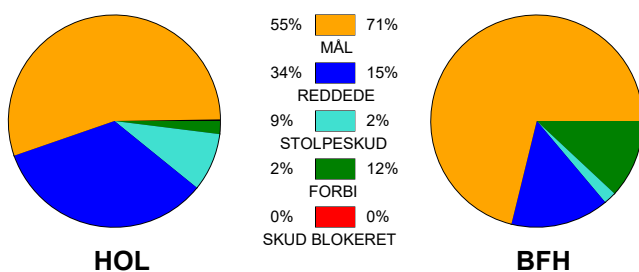

KAMPRAPPORT

Holstebro Håndbold - Bjerringbro FH 29 - 35 (17 - 21)

707965 / 18-5-2024 / Gråkjær Arena Holstebro / Kvindeligaen - Kvalifikation slutkampe

Fordeling af mål og skud:

Gbr=Gennembrud. 1.f=Kontra første bølge. 2.f=Kontra anden bølge

Angrebet sluttede med:

Tekn. Fejl

2 min

Assist

Skuddene endte med:

■ = REGELBRUD

■ = TABT BOLD

■ = FEJLAFLEVERING