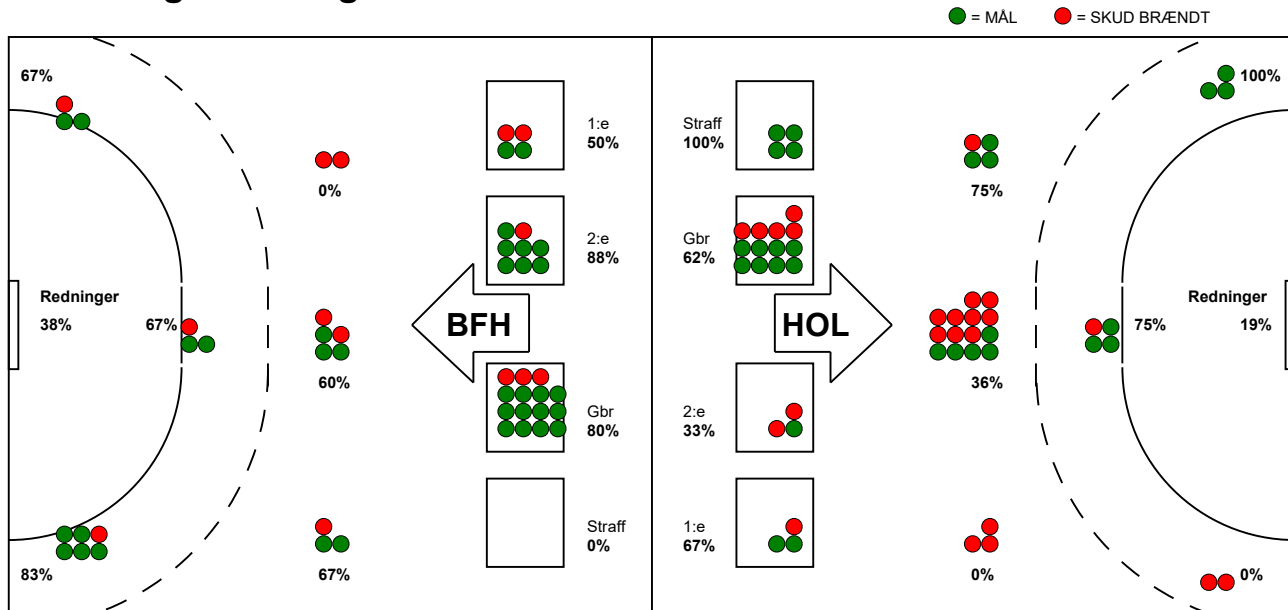

KAMPRAPPORT

Holstebro Håndbold - Bjerringbro FH 29 - 35 (17 - 21)

707965 / 18-5-2024 / Gråkjær Arena Holstebro / Kvindeligaen - Kvalifikation slutkampe

Fordeling af mål og skud:

Gbr=Gennembrud. 1.f=Kontra første bølge. 2.f=Kontra anden bølge

Angrebet sluttede med:

Tekn. Fejl

2 min

Assist

Skuddene endte med:

■ = REGELBRUD

■ = TABT BOLD

■ = FEJLAFLEVERING

■ = 2 MIN

● = TEKNISKE FEJL

Målforskel i løbet af kampen: