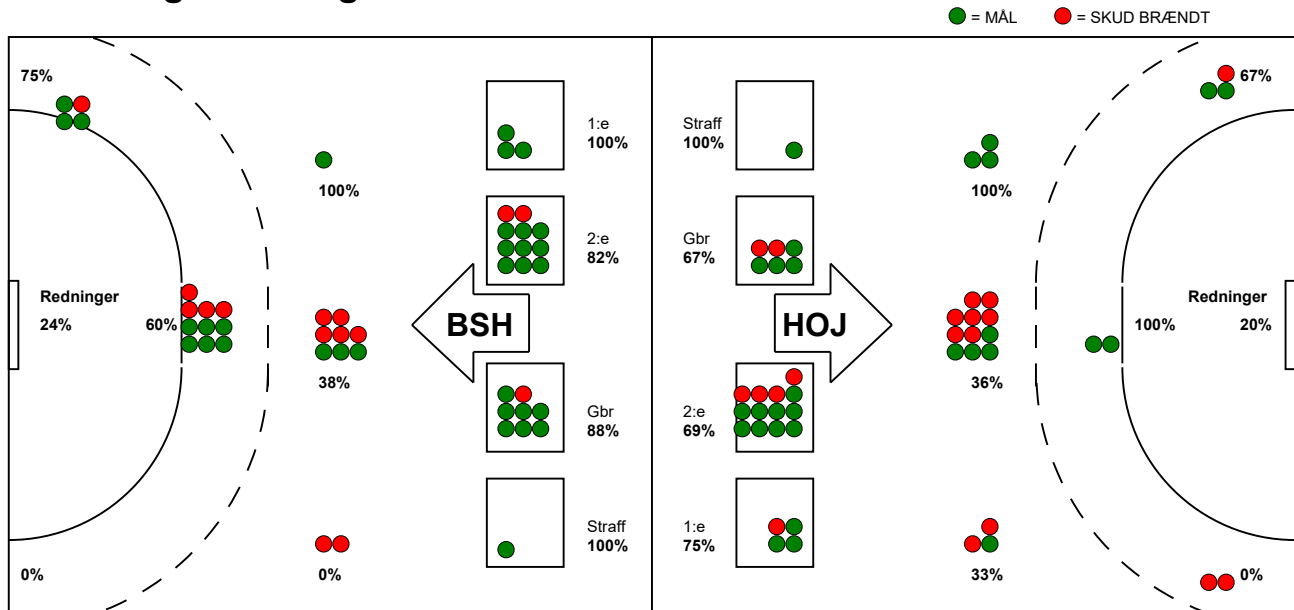

## HØJ Elite - Bjerringbro-Silkeborg 29 - 33 (14 - 16)

582756 / 26-8-2023 / Royal Stage 1 / Santander Cup Herrer - 1/8-finaler Herrer

### Fordeling af mål og skud:

Gbr=Gennembrud. 1.f=Kontra første bølge. 2.f=Kontra anden bølge