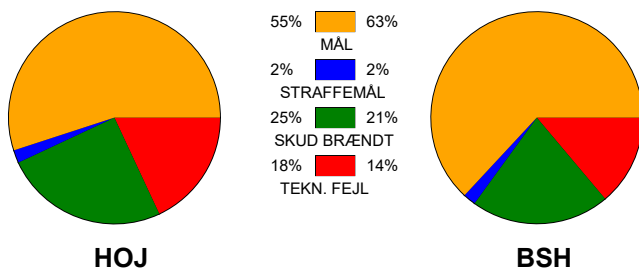

Angrebet sluttede med: