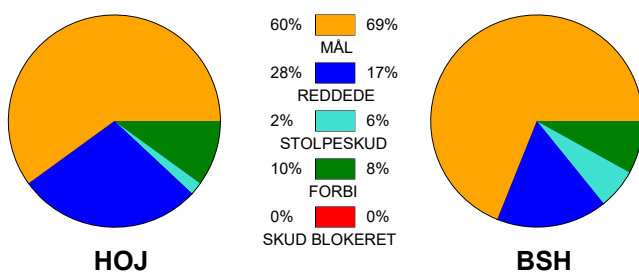

Skuddene endte med: