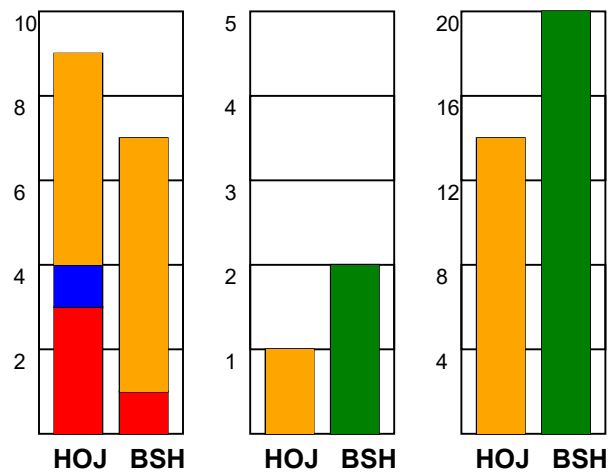

Tekn. Fejl

2 min

Assist