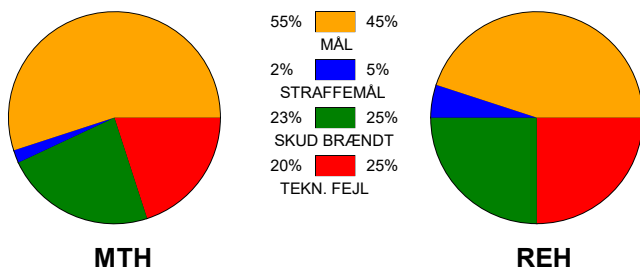

Angrebet sluttede med: