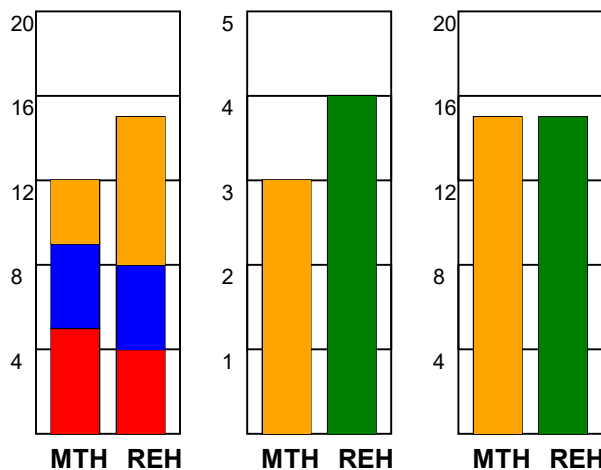

Tekn. Fejl

2 min

Assist