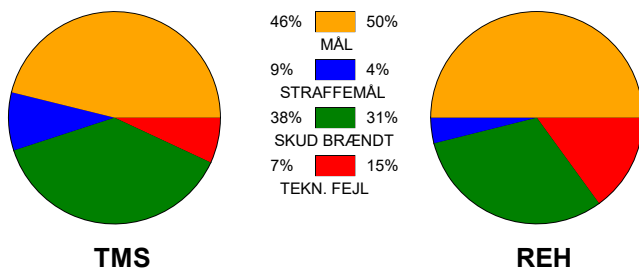

Angrebet sluttede med: