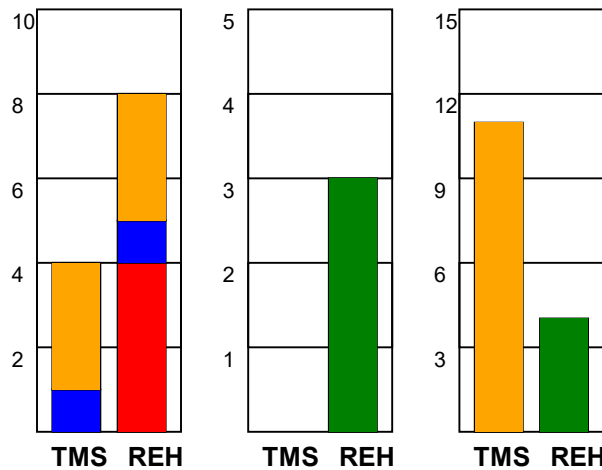

Tekn. Fejl

2 min

Assist