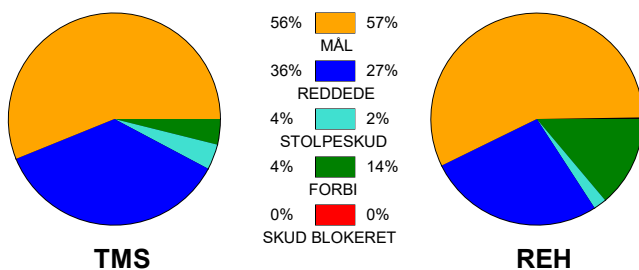

Skuddene endte med: