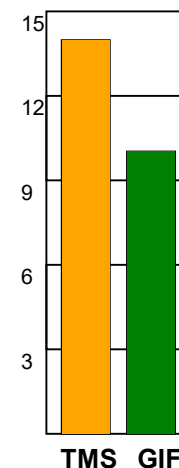

KAMPRAPPORT

TMS Ringsted - Grindsted GIF, Håndbold 33 - 26 (14 - 15)

748679 / 12-10-2024 / Poul Christensen Arena / Herreligaen

Fordeling af mål og skud:

Gbr=Gennembrud. 1.f=Kontra første bølge. 2.f=Kontra anden bølge

Angrebet sluttede med:

Skuddene endte med:

Tekn. Fejl

2 min

Assist

■ = REGELBRUD
■ = TABT BOLD
■ = FEJLAFLEVERING

Målforskel i løbet af kampen: