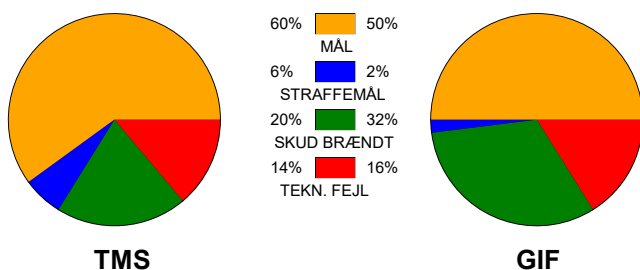

KAMPRAPPORT

TMS Ringsted - Grindsted GIF, Håndbold 33 - 26 (14 - 15)

748679 / 12-10-2024 / Poul Christensen Arena / Herreligaen

Fordeling af mål og skud:

Gbr=Gennembrud. 1.f=Kontra første bølge. 2.f=Kontra anden bølge

Angrebet sluttede med:

Skuddene endte med:

Tekn. Fejl

2 min

Assist

■ = REGELBRUD
■ = TABT BOLD
■ = FEJLAFLEVERING

Målforskel i løbet af kampen: