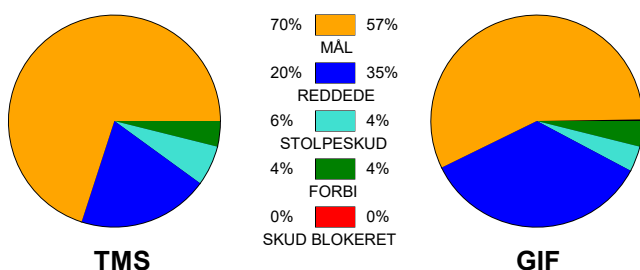

KAMPRAPPORT

TMS Ringsted - Grindsted GIF, Håndbold 33 - 26 (14 - 15)

748679 / 12-10-2024 / Poul Christensen Arena / Herreligaen

Fordeling af mål og skud:

Gbr=Gennembrud. 1.f=Kontra første bølge. 2.f=Kontra anden bølge

Angrebet sluttede med:

Skuddene endte med:

Tekn. Fejl

2 min

Assist

■ = REGELBRUD
■ = TABT BOLD
■ = FEJLAFLEVERING

Målforskel i løbet af kampen: