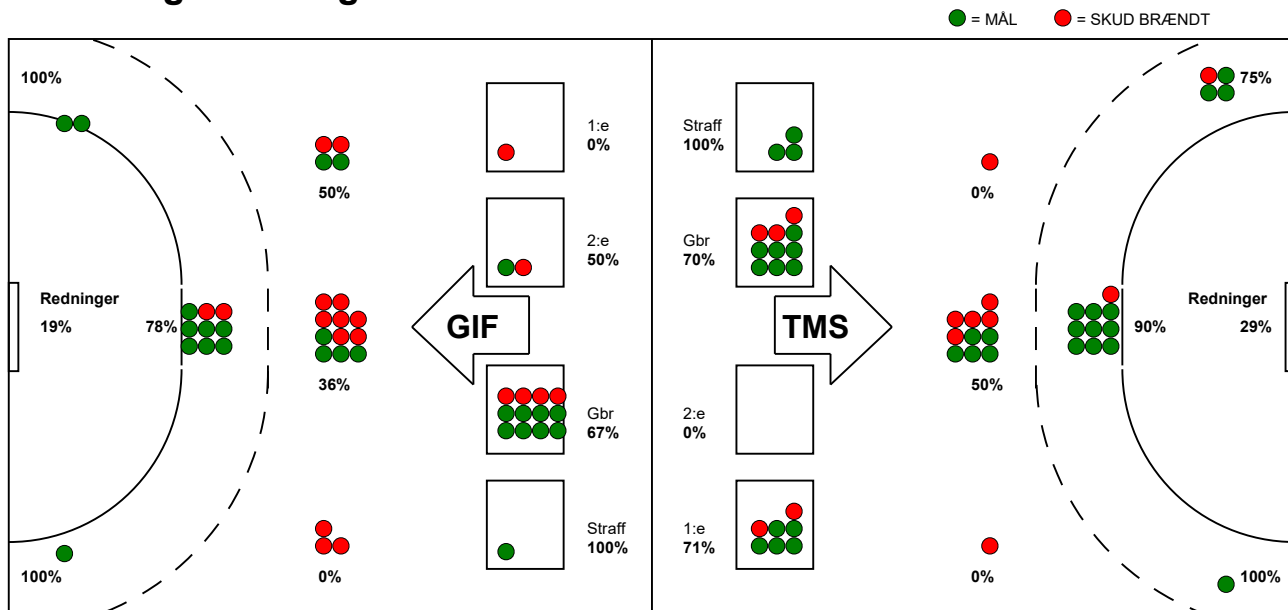

KAMPRAPPORT

TMS Ringsted - Grindsted GIF, Håndbold 33 - 26 (14 - 15)

748679 / 12-10-2024 / Poul Christensen Arena / Herreligaen

Fordeling af mål og skud:

Gbr=Gennembrud. 1.f=Kontra første bølge. 2.f=Kontra anden bølge

Angrebet sluttede med:

Skuddene endte med:

Tekn. Fejl

2 min

Assist

■ = REGELBRUD
■ = TABT BOLD
■ = FEJLAFLEVERING

Målforskel i løbet af kampen: