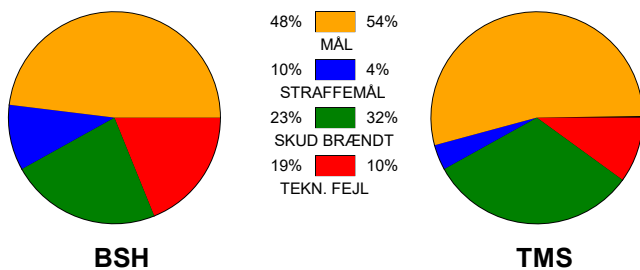

KAMPRAPPORT

Bjerringbro-Silkeborg - TMS Ringsted 28 - 28 (13 - 14)

748694 / 4-11-2024 / JYSK Arena A / Herreligaen

Fordeling af mål og skud:

Gbr=Gennembrud. 1.f=Kontra første bølge. 2.f=Kontra anden bølge

Angrebet sluttede med:

Skuddene endte med:

Tekn. Fejl

2 min

Assist

■ = REGELBRUD

■ = TABT BOLD

■ = FEJLAFLEVERING