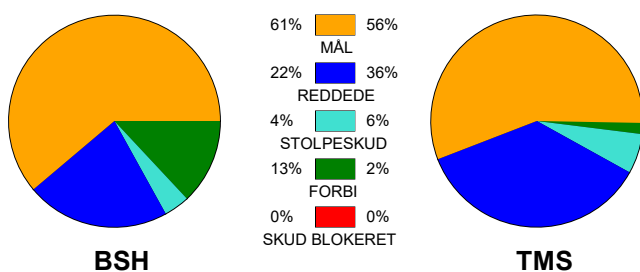

KAMPRAPPORT

Bjerringbro-Silkeborg - TMS Ringsted 28 - 28 (13 - 14)

748694 / 4-11-2024 / JYSK Arena A / Herreligaen

Fordeling af mål og skud:

Gbr=Gennembrud. 1.f=Kontra første bølge. 2.f=Kontra anden bølge

Angrebet sluttede med:

Skuddene endte med:

Tekn. Fejl

2 min

Assist

■ = REGELBRUD

■ = TABT BOLD

■ = FEJLAFLEVERING