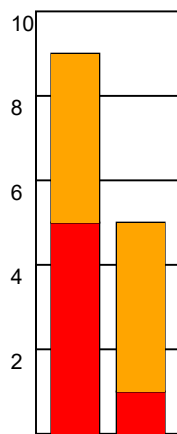

KAMPRAPPORT

Bjerringbro-Silkeborg - TMS Ringsted 28 - 28 (13 - 14)

748694 / 4-11-2024 / JYSK Arena A / Herreligaen

Fordeling af mål og skud:

Gbr=Gennembrud. 1.f=Kontra første bølge. 2.f=Kontra anden bølge

Angrebet sluttede med:

Skuddene endte med:

Tekn. Fejl

2 min

Assist

■ = REGELBRUD

■ = TABT BOLD

■ = FEJLAFLEVERING