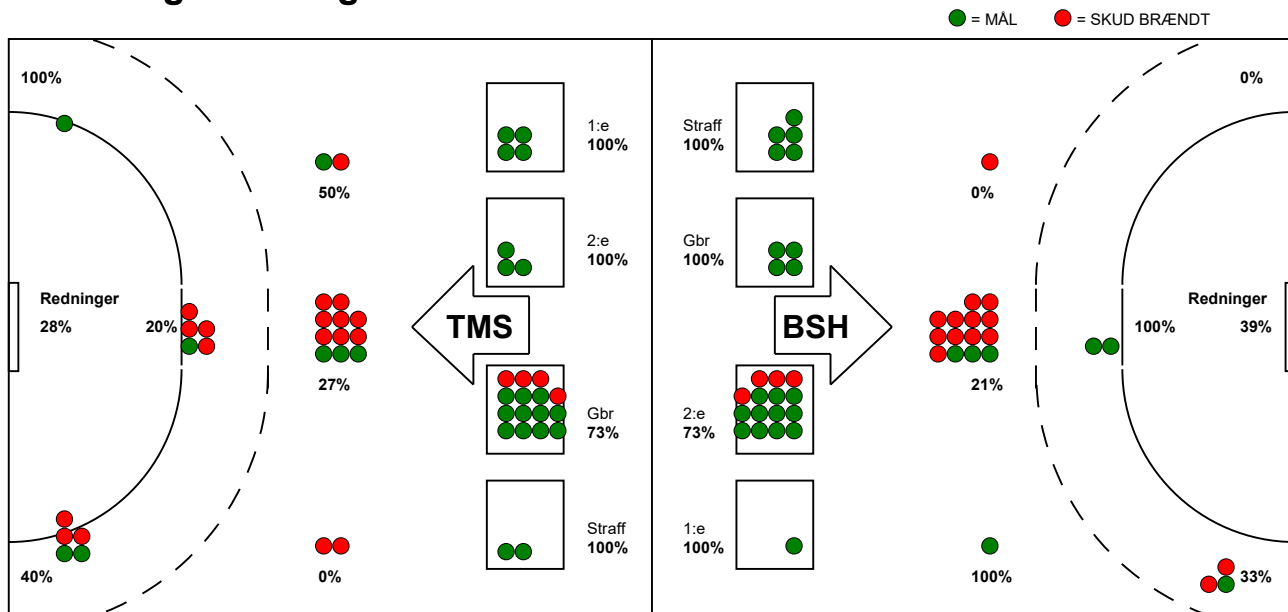

KAMPRAPPORT

Bjerringbro-Silkeborg - TMS Ringsted 28 - 28 (13 - 14)

748694 / 4-11-2024 / JYSK Arena A / Herreligaen

Fordeling af mål og skud:

Gbr=Gennembrud. 1.f=Kontra første bølge. 2.f=Kontra anden bølge

Angrebet sluttede med:

Skuddene endte med:

Tekn. Fejl

2 min

Assist

■ = REGELBRUD

■ = TABT BOLD

■ = FEJLAFLEVERING

■ = 2 MIN

● = TEKNISKE FEJL

Målforskel i løbet af kampen: