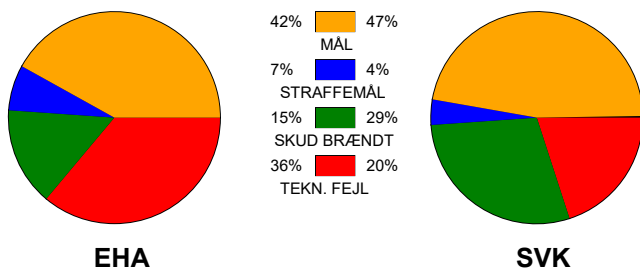

Angrebet sluttede med: