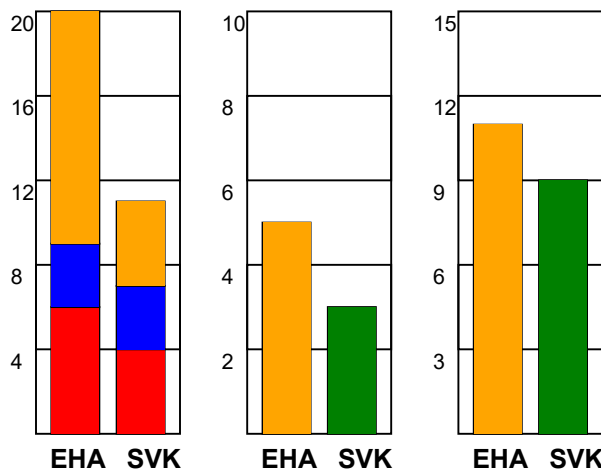

KAMPRAPPORT

EH Aalborg - Silkeborg-Voel KFUM 27 - 28 (17 - 15)

111083 / 16-4-2025 / Skansen Hal 1 / Kvalifikationsspil Kvinder

Fordeling af mål og skud:

Gbr=Gennembrud. 1.f=Kontra første bølge. 2.f=Kontra anden bølge

Angrebet sluttede med:

Skuddene endte med:

Tekn. Fejl

2 min

Assist

■ = REGELBRUD
■ = TABT BOLD
■ = FEJLAFLEVERING

Målforskel i løbet af kampen: