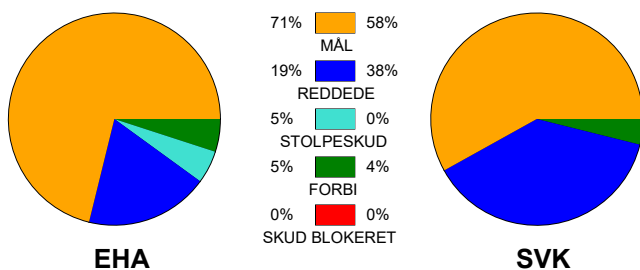

Skuddene endte med: