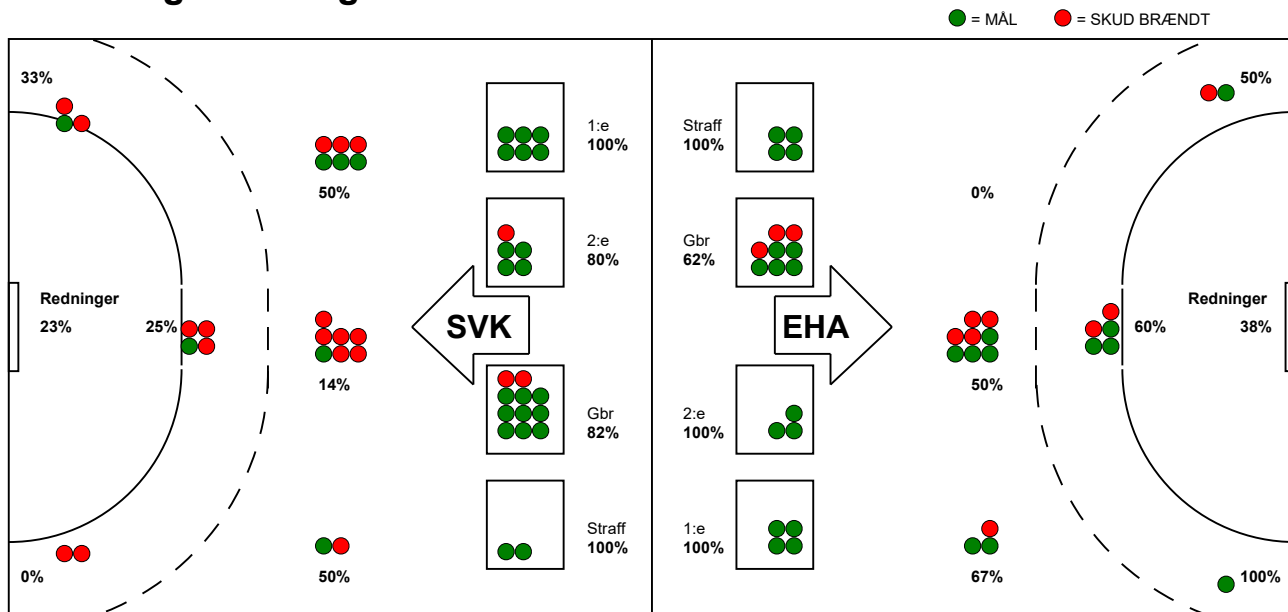

KAMPRAPPORT

EH Aalborg - Silkeborg-Voel KFUM 27 - 28 (17 - 15)

111083 / 16-4-2025 / Skansen Hal 1 / Kvalifikationsspil Kvinder

Fordeling af mål og skud:

Gbr=Gennembrud. 1.f=Kontra første bølge. 2.f=Kontra anden bølge

Angrebet sluttede med:

Skuddene endte med:

Tekn. Fejl

2 min

Assist

■ = REGELBRUD
■ = TABT BOLD
■ = FEJLAFLEVERING

Målforskel i løbet af kampen: