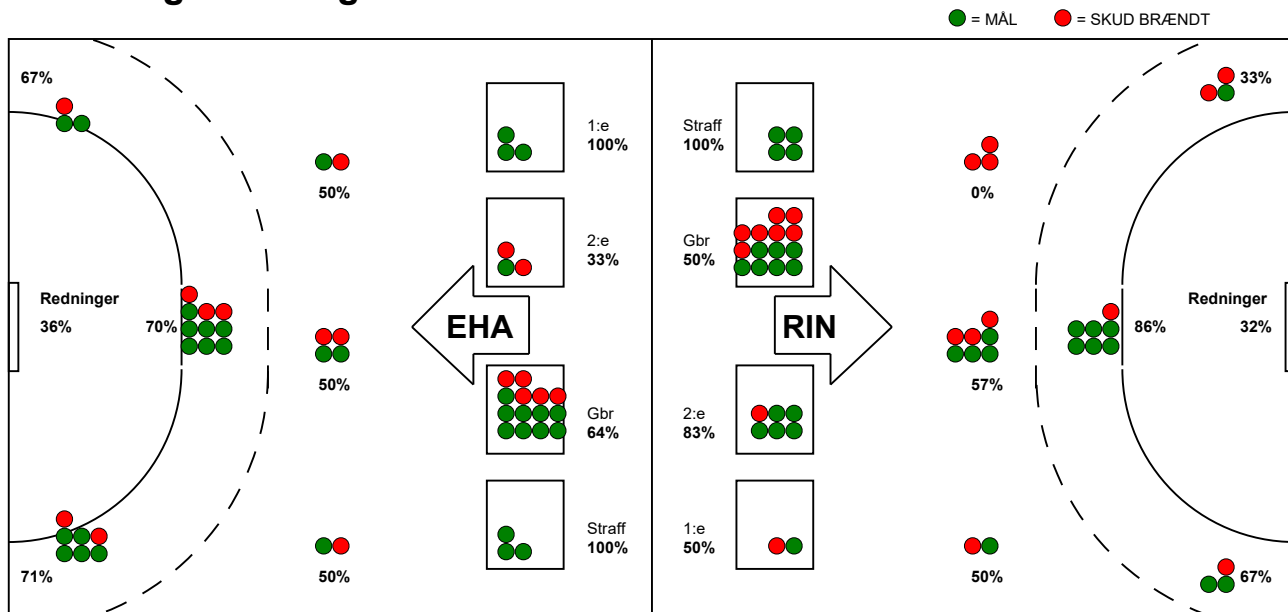

KAMPRAPPORT

Ringkøbing Håndbold - EH Aalborg 31 - 34 (13 - 18)

111084 / 20-4-2025 / Green Sports Arena - Hal 1 / Kvalifikationsspil Kvinder

Fordeling af mål og skud:

Gbr=Gennembrud. 1.f=Kontra første bølge. 2.f=Kontra anden bølge

Angrebet sluttede med:

Tekn. Fejl

2 min

Assist

Skuddene endte med:

Målforskel i løbet af kampen: