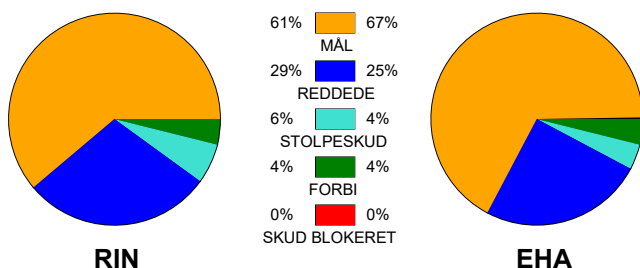

Skuddene endte med: