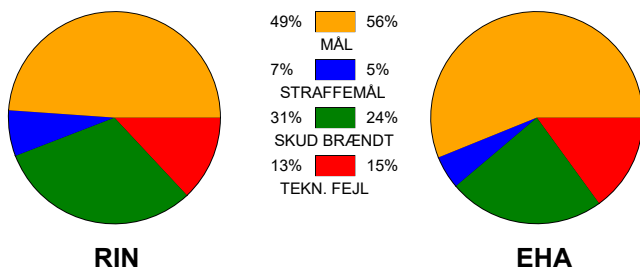

Angrebet sluttede med: