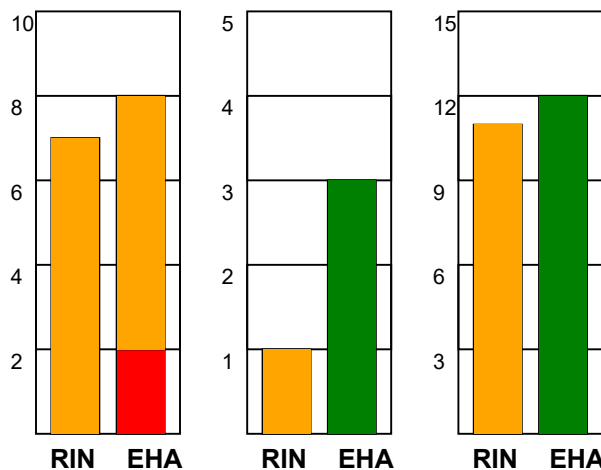

KAMPRAPPORT

Ringkøbing Håndbold - EH Aalborg 31 - 34 (13 - 18)

111084 / 20-4-2025 / Green Sports Arena - Hal 1 / Kvalifikationsspil Kvinder

Fordeling af mål og skud:

Gbr=Gennembrud. 1.f=Kontra første bølge. 2.f=Kontra anden bølge

Angrebet sluttede med:

Tekn. Fejl

2 min

Assist

Skuddene endte med:

Målforskel i løbet af kampen: