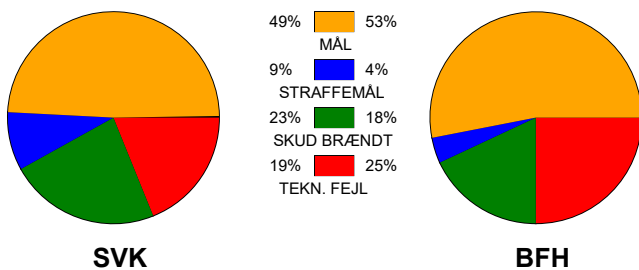

KAMPRAPPORT

Silkeborg-Voel KFUM - Bjerringbro FH 31 - 30 (15 - 18)

111085 / 20-4-2025 / JYSK Arena A / Kvalifikationsspil Kvinder

Fordeling af mål og skud:

Gbr=Gennembrud. 1.f=Kontra første bølge. 2.f=Kontra anden bølge

Angrebet sluttede med:

Tekn. Fejl

2 min

Assist

Skuddene endte med:

REGELBRUD

TABT BOLD

FEJLAFLEVERING