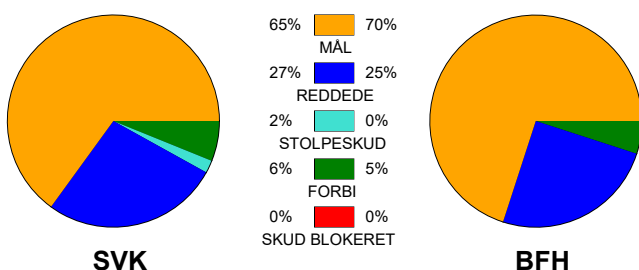

KAMPRAPPORT

Silkeborg-Voel KFUM - Bjerringbro FH 31 - 30 (15 - 18)

111085 / 20-4-2025 / JYSK Arena A / Kvalifikationsspil Kvinder

Fordeling af mål og skud:

Gbr=Gennembrud. 1.f=Kontra første bølge. 2.f=Kontra anden bølge

Angrebet sluttede med:

Tekn. Fejl

2 min

Assist

Skuddene endte med:

REGELBRUD

TABT BOLD

FEJLAFLEVERING