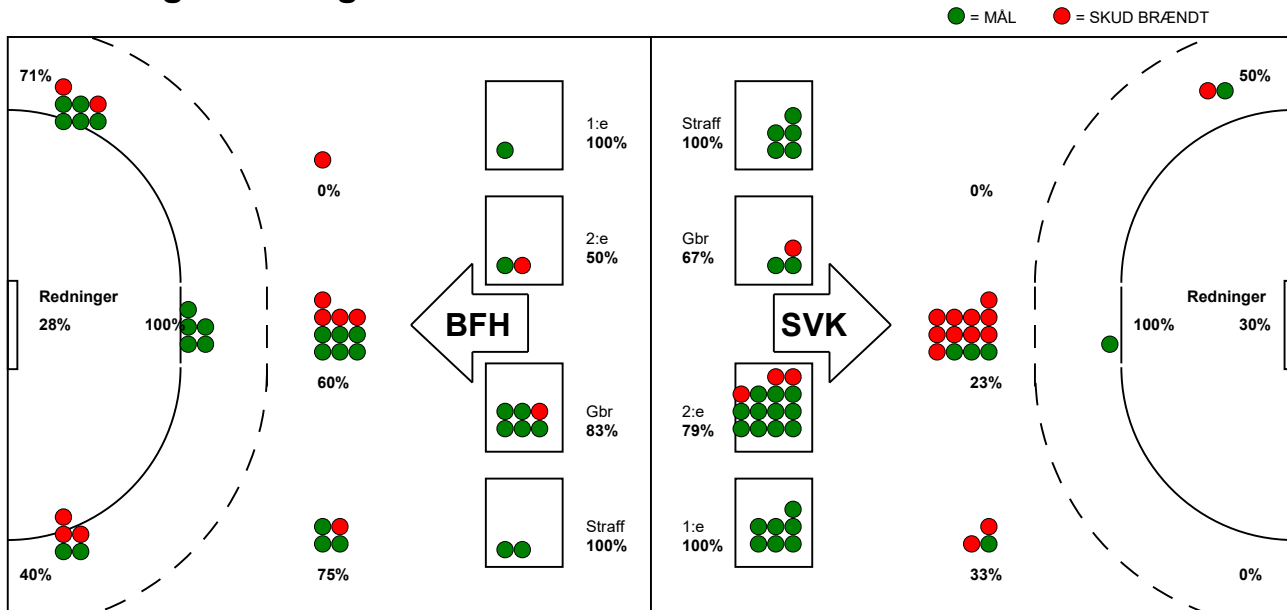

KAMPRAPPORT

Silkeborg-Voel KFUM - Bjerringbro FH 31 - 30 (15 - 18)

111085 / 20-4-2025 / JYSK Arena A / Kvalifikationsspil Kvinder

Fordeling af mål og skud:

Gbr=Gennembrud. 1.f=Kontra første bølge. 2.f=Kontra anden bølge

Angrebet sluttede med:

Tekn. Fejl

2 min

Assist

Skuddene endte med:

REGELBRUD

TABT BOLD

FEJLAFLEVERING

2 MIN

TEKNISKE FEJL

Målforskel i løbet af kampen: