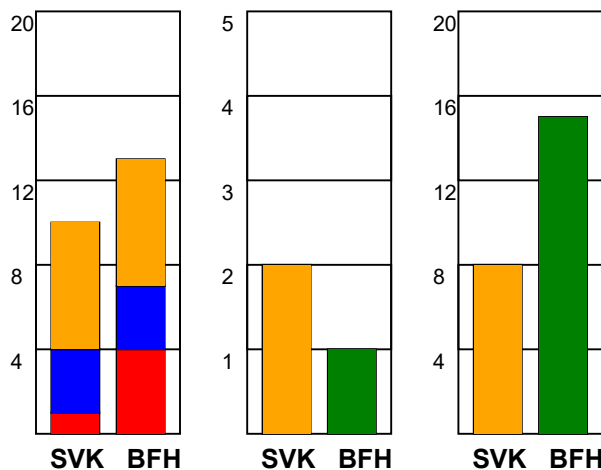

KAMPRAPPORT

Silkeborg-Voel KFUM - Bjerringbro FH 31 - 30 (15 - 18)

111085 / 20-4-2025 / JYSK Arena A / Kvalifikationsspil Kvinder

Fordeling af mål og skud:

Gbr=Gennembrud. 1.f=Kontra første bølge. 2.f=Kontra anden bølge

Angrebet sluttede med:

Tekn. Fejl

2 min

Assist

Skuddene endte med:

REGELBRUD

TABT BOLD

FEJLAFLEVERING