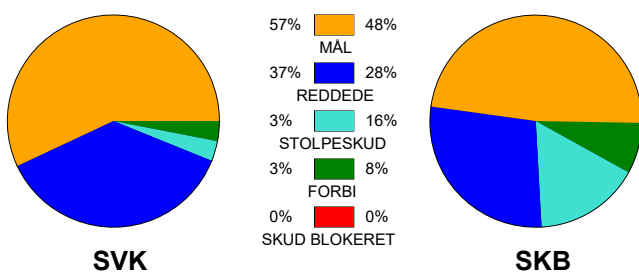

Skuddene endte med: