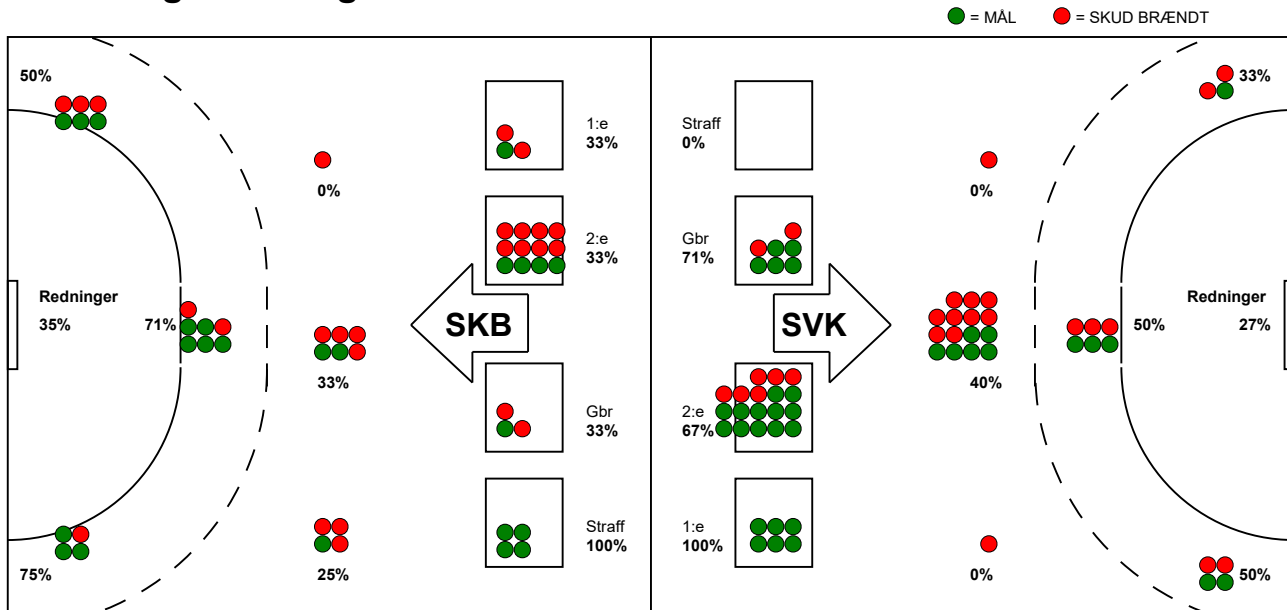

## Silkeborg-Voel KFUM - Skanderborg Håndbold 35 - 24 (19 - 13)

111086 / 24-4-2025 / JYSK Arena A / Kvalifikationsspil Kvinder

### Fordeling af mål og skud:

Gbr=Gennembrud. 1.f=Kontra første bølge. 2.f=Kontra anden bølge