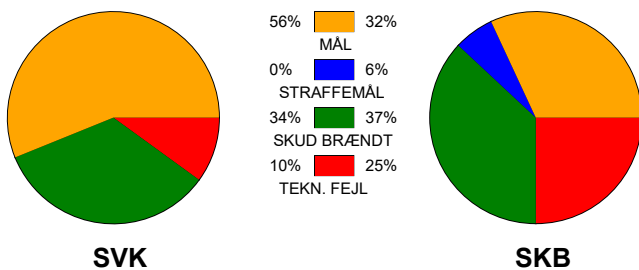

Angrebet sluttede med: