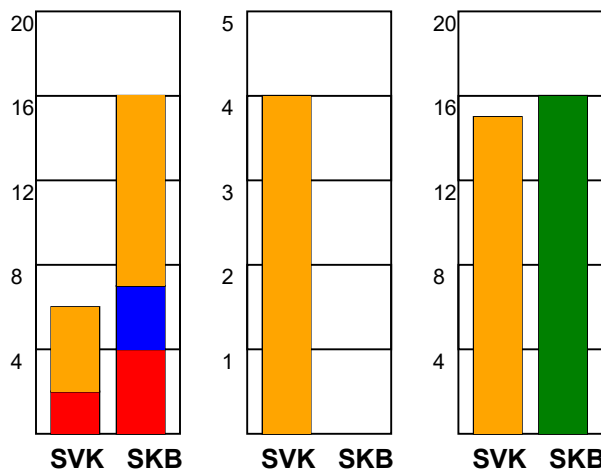

Tekn. Fejl

2 min

Assist