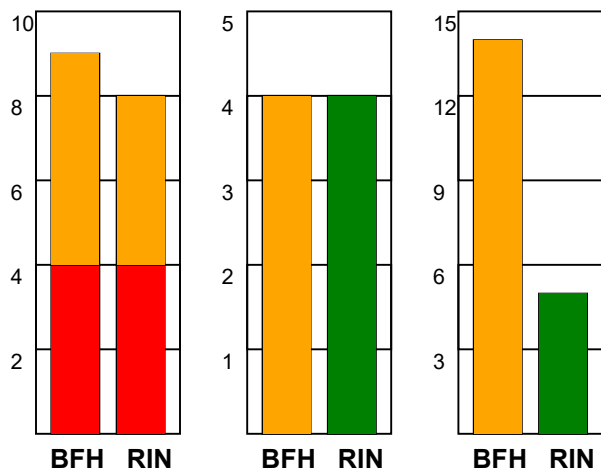

KAMPRAPPORT

Bjerringbro FH - Ringkøbing Håndbold 25 - 24 (13 - 14)

111087 / 23-4-2025 / Bjerringbro Idræts- & Kulturcenter 1 / Kvalifikationsspil Kvinder

Fordeling af mål og skud:

Gbr=Gennembrud. 1.f=Kontra første bølge. 2.f=Kontra anden bølge

Angrebet sluttede med:

Skuddene endte med:

Tekn. Fejl

2 min

Assist

■ = REGELBRUD
■ = TABT BOLD
■ = FEJLAFLEVERING

Målforskel i løbet af kampen: