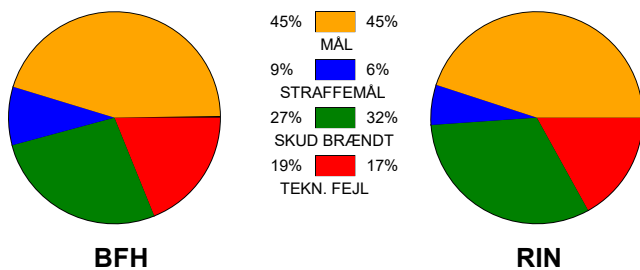

Angrebet sluttede med: