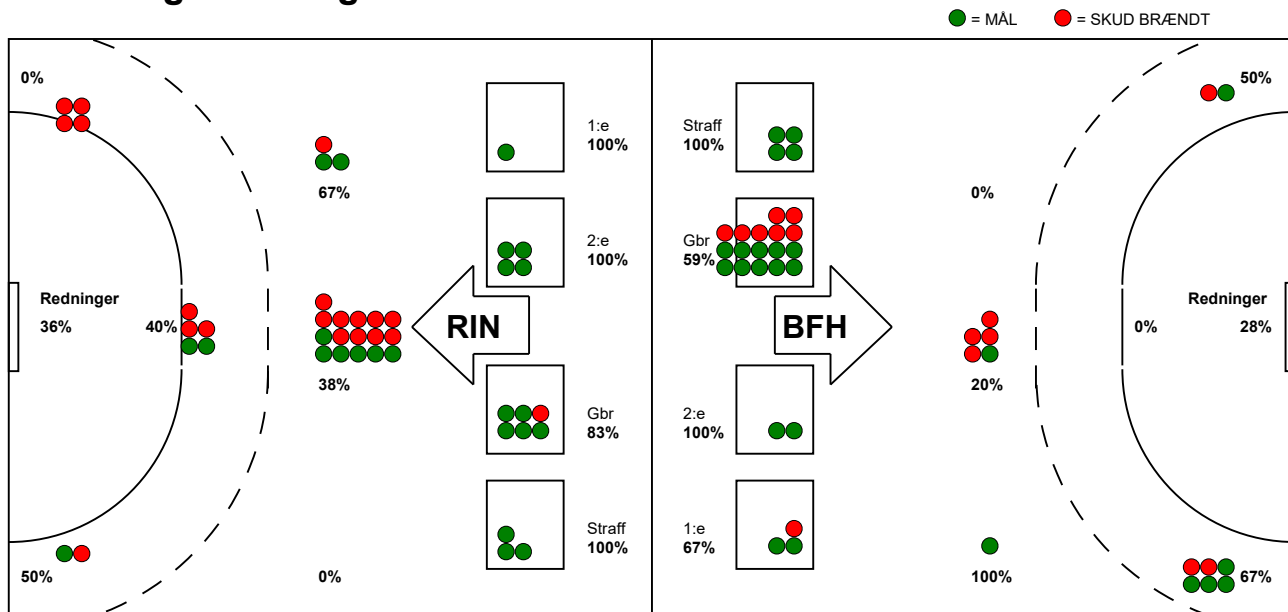

KAMPRAPPORT

Bjerringbro FH - Ringkøbing Håndbold 25 - 24 (13 - 14)

111087 / 23-4-2025 / Bjerringbro Idræts- & Kulturcenter 1 / Kvalifikationsspil Kvinder

Fordeling af mål og skud:

Gbr=Gennembrud. 1.f=Kontra første bølge. 2.f=Kontra anden bølge

Angrebet sluttede med:

Skuddene endte med:

Tekn. Fejl

2 min

Assist

■ = REGELBRUD
■ = TABT BOLD
■ = FEJLAFLEVERING

Målforskel i løbet af kampen: