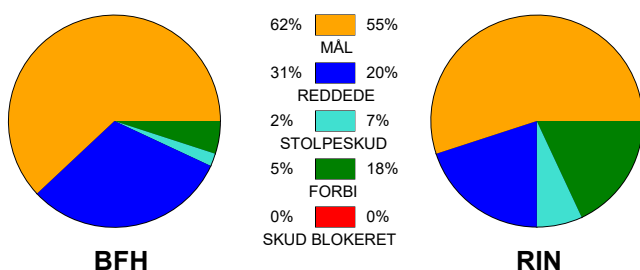

Skuddene endte med: