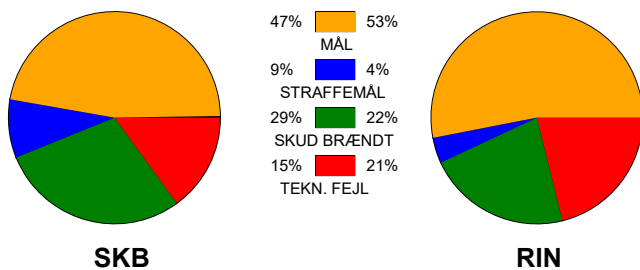

Angrebet sluttede med: