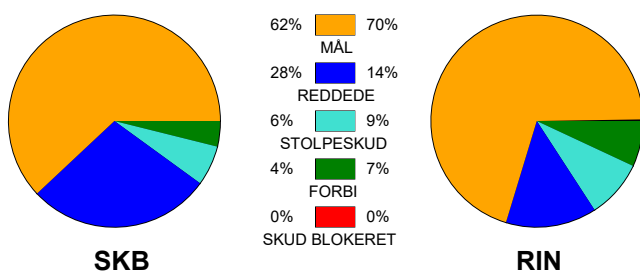

Skuddene endte med: