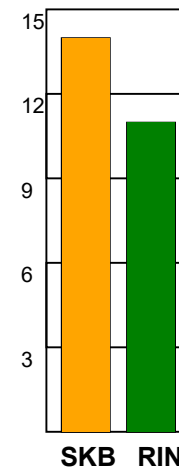

KAMPRAPPORT

Skanderborg Håndbold - Ringkøbing Håndbold 30 - 30 (15 - 12)

111088 / 27-4-2025 / Fælledhallen - bane 1 / Kvalifikationsspil Kvinder

Fordeling af mål og skud:

Gbr=Gennembrud. 1.f=Kontra første bølge. 2.f=Kontra anden bølge

Angrebet sluttede med:

Skuddene endte med:

Tekn. Fejl

2 min

Assist

Målforskel i løbet af kampen: