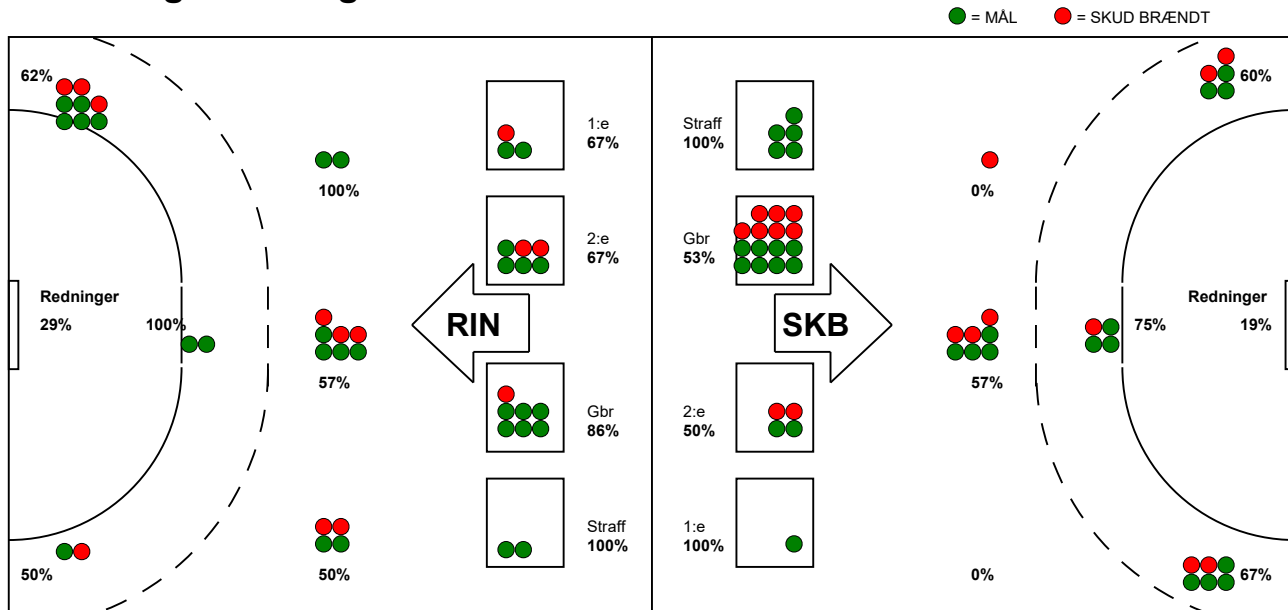

KAMPRAPPORT

Skanderborg Håndbold - Ringkøbing Håndbold 30 - 30 (15 - 12)

111088 / 27-4-2025 / Fælledhallen - bane 1 / Kvalifikationsspil Kvinder

Fordeling af mål og skud:

Gbr=Gennembrud. 1.f=Kontra første bølge. 2.f=Kontra anden bølge

Angrebet sluttede med:

Skuddene endte med:

Tekn. Fejl

2 min

Assist

Målforskel i løbet af kampen: