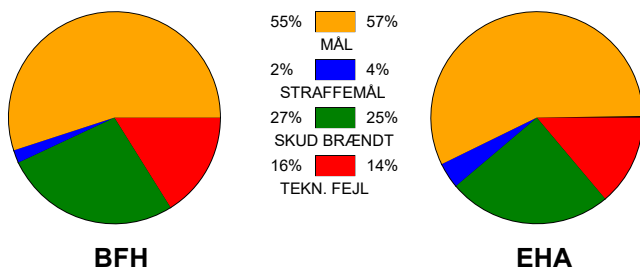

Angrebet sluttede med: