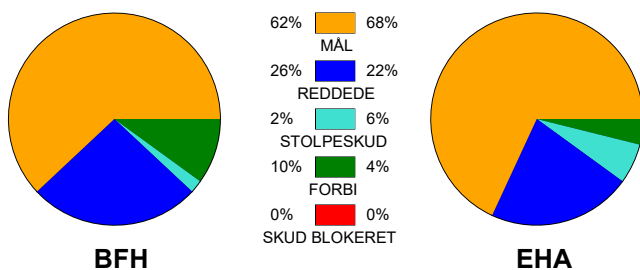

Skuddene endte med: