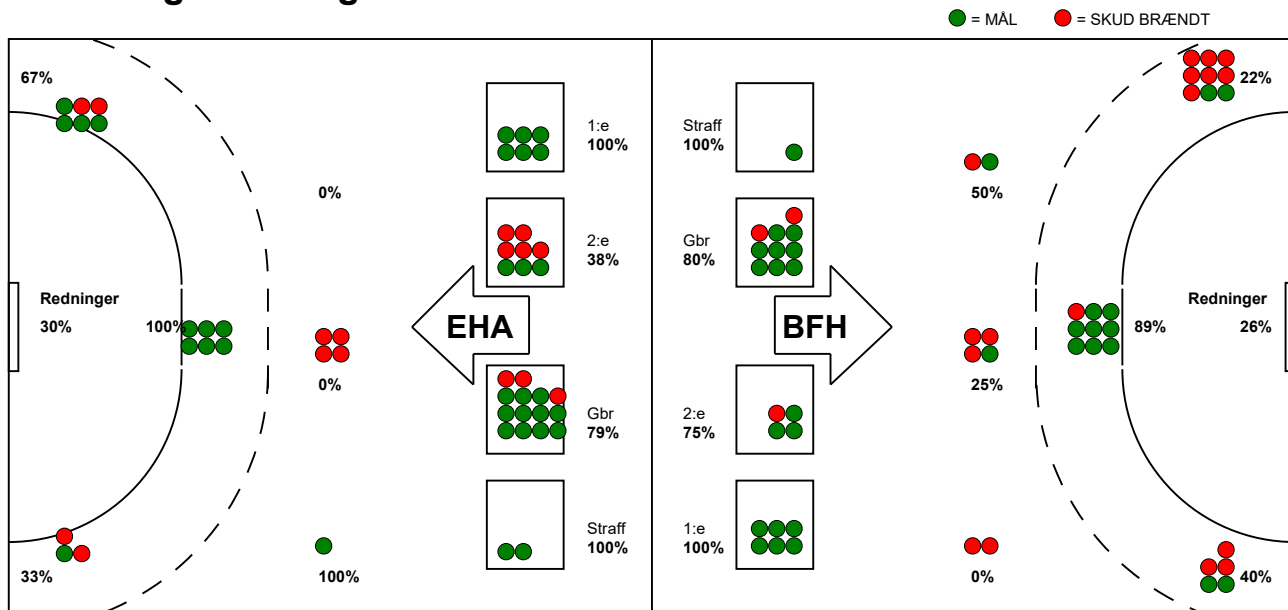

KAMPRAPPORT

Bjerringbro FH - EH Aalborg 32 - 34 (16 - 16)

111089 / 27-4-2025 / Bjerringbro Idræts- & Kulturcenter 1 / Kvalifikationsspil Kvinder

Fordeling af mål og skud:

Gbr=Gennembrud. 1.f=Kontra første bølge. 2.f=Kontra anden bølge

Angrebet sluttede med:

Skuddene endte med:

Tekn. Fejl

2 min

Assist

■ = REGELBRUD
■ = TABT BOLD
■ = FEJLAFLEVERING

Målforskel i løbet af kampen: