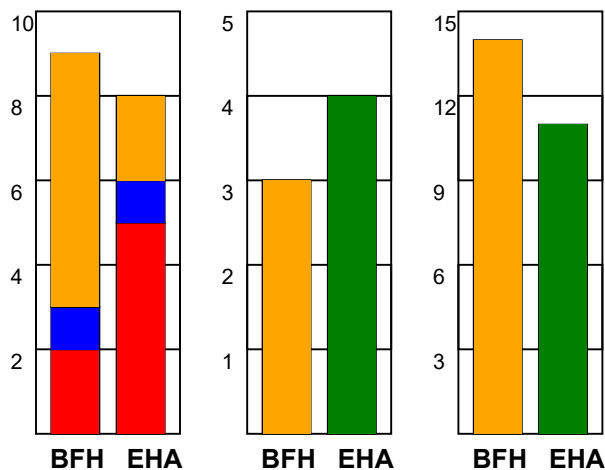

KAMPRAPPORT

Bjerringbro FH - EH Aalborg 32 - 34 (16 - 16)

111089 / 27-4-2025 / Bjerringbro Idræts- & Kulturcenter 1 / Kvalifikationsspil Kvinder

Fordeling af mål og skud:

Gbr=Gennembrud. 1.f=Kontra første bølge. 2.f=Kontra anden bølge

Angrebet sluttede med:

Skuddene endte med:

Tekn. Fejl

2 min

Assist

■ = REGELBRUD
■ = TABT BOLD
■ = FEJLAFLEVERING

Målforskel i løbet af kampen: