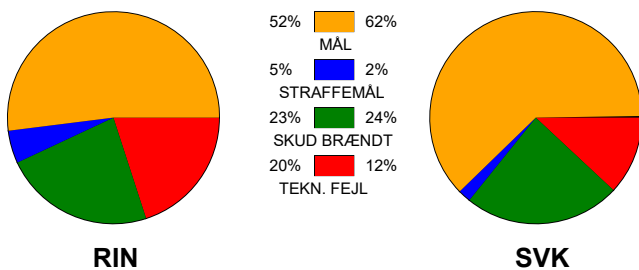

Angrebet sluttede med: