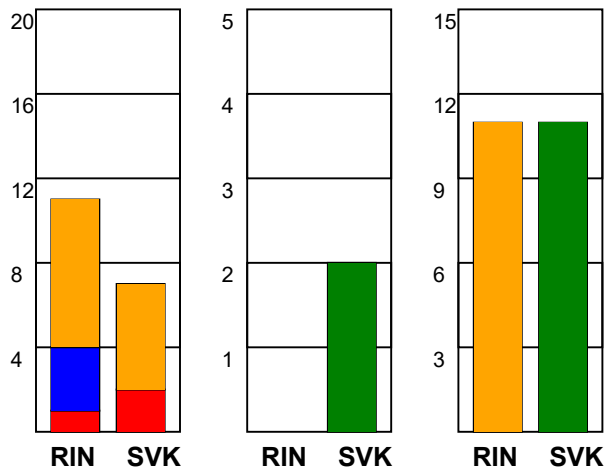

KAMPRAPPORT

Ringkøbing Håndbold - Silkeborg-Voel KFUM 32 - 36 (15 - 18)

111090 / 4-5-2025 / Green Sports Arena - Hal 1 / Kvalifikationsspil Kvinder

Fordeling af mål og skud:

Gbr=Gennembrud. 1.f=Kontra første bølge. 2.f=Kontra anden bølge

Angrebet sluttede med:

Tekn. Fejl

2 min

Assist

■ = REGELBRUD
■ = TABT BOLD
■ = FEJLAFLEVERING

Skuddene endte med:

Målforskel i løbet af kampen: