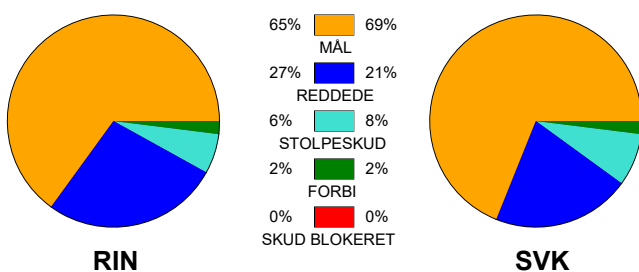

KAMPRAPPORT

Ringkøbing Håndbold - Silkeborg-Voel KFUM 32 - 36 (15 - 18)

111090 / 4-5-2025 / Green Sports Arena - Hal 1 / Kvalifikationsspil Kvinder

Fordeling af mål og skud:

Gbr=Gennembrud. 1.f=Kontra første bølge. 2.f=Kontra anden bølge

Angrebet sluttede med:

Tekn. Fejl

2 min

Assist

■ = REGELBRUD
■ = TABT BOLD
■ = FEJLAFLEVERING

Skuddene endte med:

Målforskel i løbet af kampen: