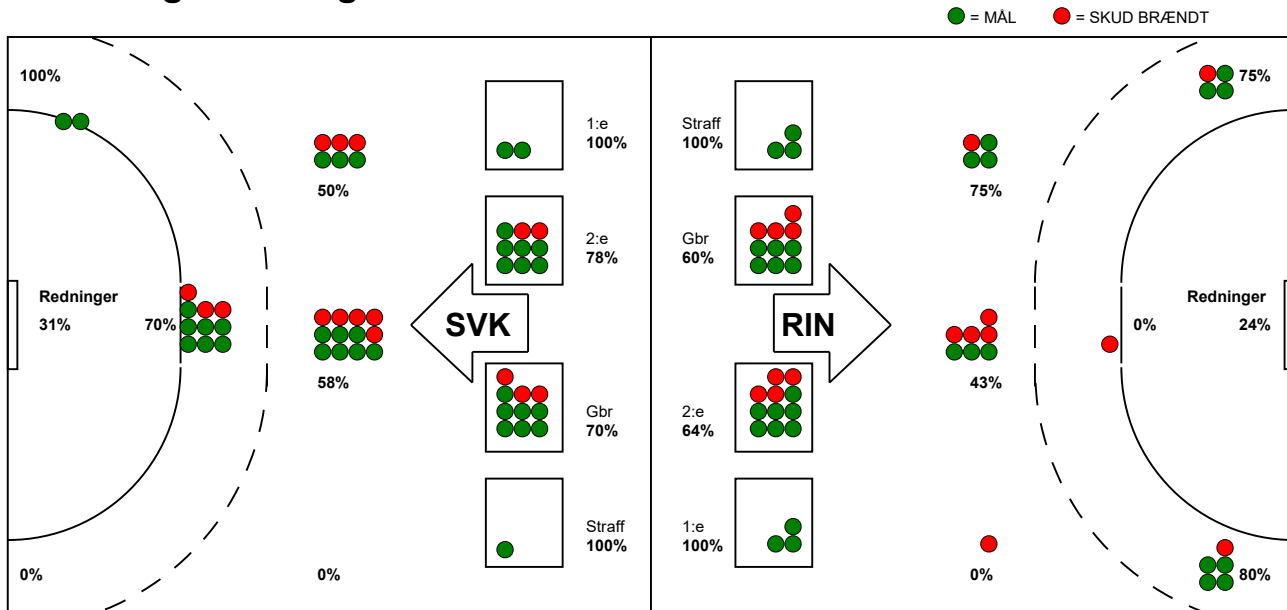

KAMPRAPPORT

Ringkøbing Håndbold - Silkeborg-Voel KFUM 32 - 36 (15 - 18)

111090 / 4-5-2025 / Green Sports Arena - Hal 1 / Kvalifikationsspil Kvinder

Fordeling af mål og skud:

Gbr=Gennembrud. 1.f=Kontra første bølge. 2.f=Kontra anden bølge

Angrebet sluttede med:

Tekn. Fejl

2 min

Assist

■ = REGELBRUD
■ = TABT BOLD
■ = FEJLAFLEVERING

Skuddene endte med:

Målforskel i løbet af kampen: