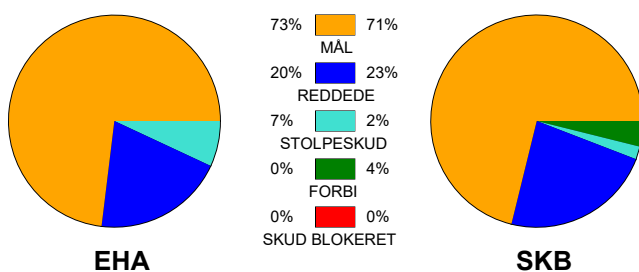

Skuddene endte med: