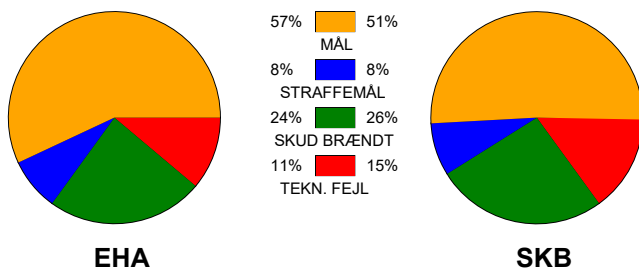

Angrebet sluttede med: