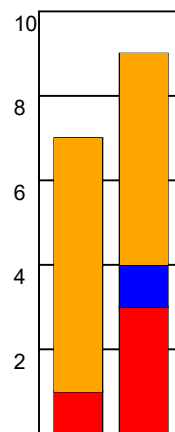

KAMPRAPPORT

EH Aalborg - Skanderborg Håndbold 40 - 36 (20 - 18)

111091 / 4-5-2025 / Skansen Hal 1 / Kvalifikationsspil Kvinder

Fordeling af mål og skud:

Gbr=Gennembrud. 1.f=Kontra første bølge. 2.f=Kontra anden bølge

Angrebet sluttede med:

Skuddene endte med:

Tekn. Fejl

2 min

Assist

Målforskel i løbet af kampen: