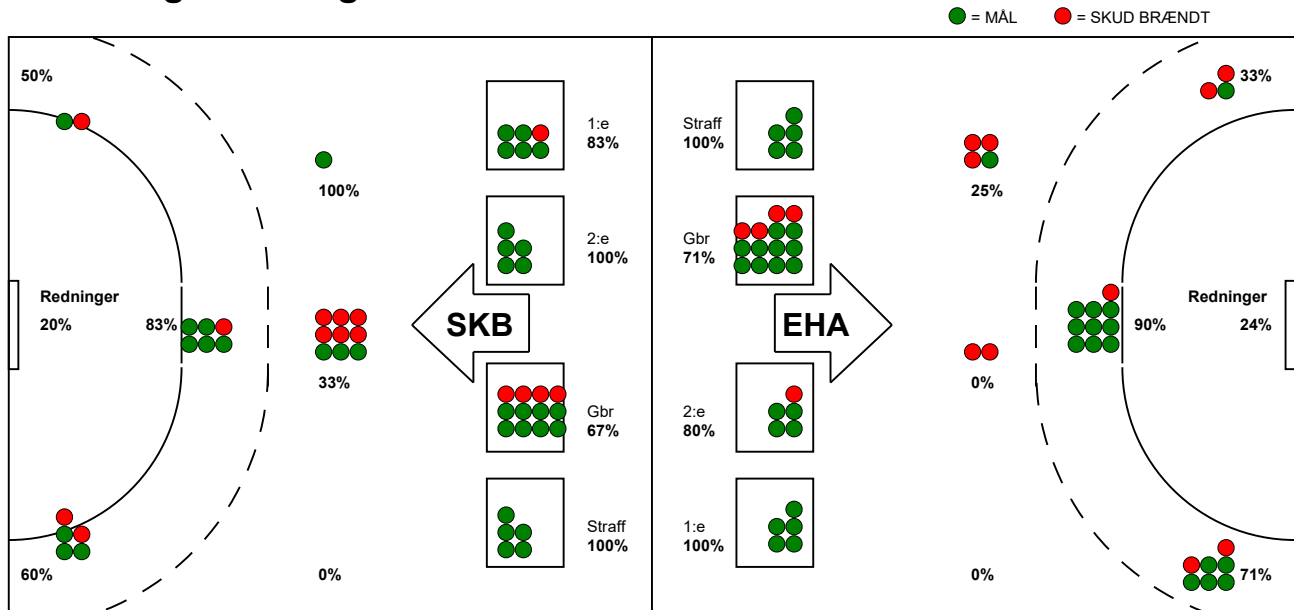

KAMPRAPPORT

EH Aalborg - Skanderborg Håndbold 40 - 36 (20 - 18)

111091 / 4-5-2025 / Skansen Hal 1 / Kvalifikationsspil Kvinder

Fordeling af mål og skud:

Gbr=Gennembrud. 1.f=Kontra første bølge. 2.f=Kontra anden bølge

Angrebet sluttede med:

Skuddene endte med:

Tekn. Fejl

2 min

Assist

Målforskel i løbet af kampen: