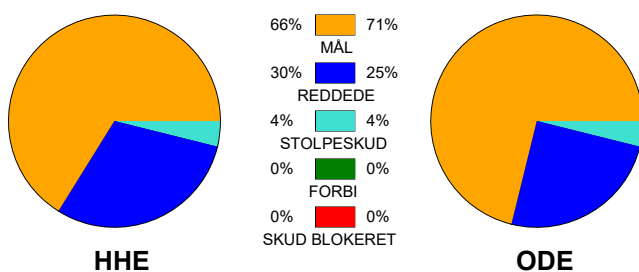

Skuddene endte med: