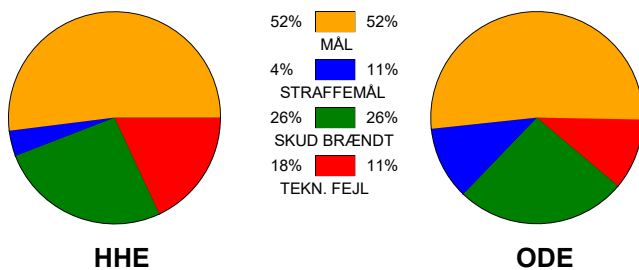

Angrebet sluttede med: