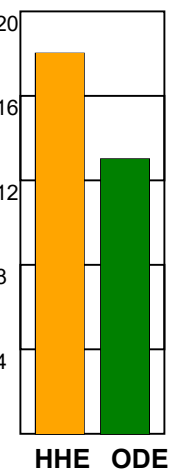

KAMPRAPPORT

Horsens Håndbold Elite - Odense Håndbold 31 - 35 (16 - 17)

111279 / 17-4-2025 / Forum Horsens 1 / Slutspil Kvinder

Fordeling af mål og skud:

Gbr=Gennembrud. 1.f=Kontra første bølge. 2.f=Kontra anden bølge

Angrebet sluttede med:

Skuddene endte med:

Tekn. Fejl

2 min

Assist

Målforskel i løbet af kampen: