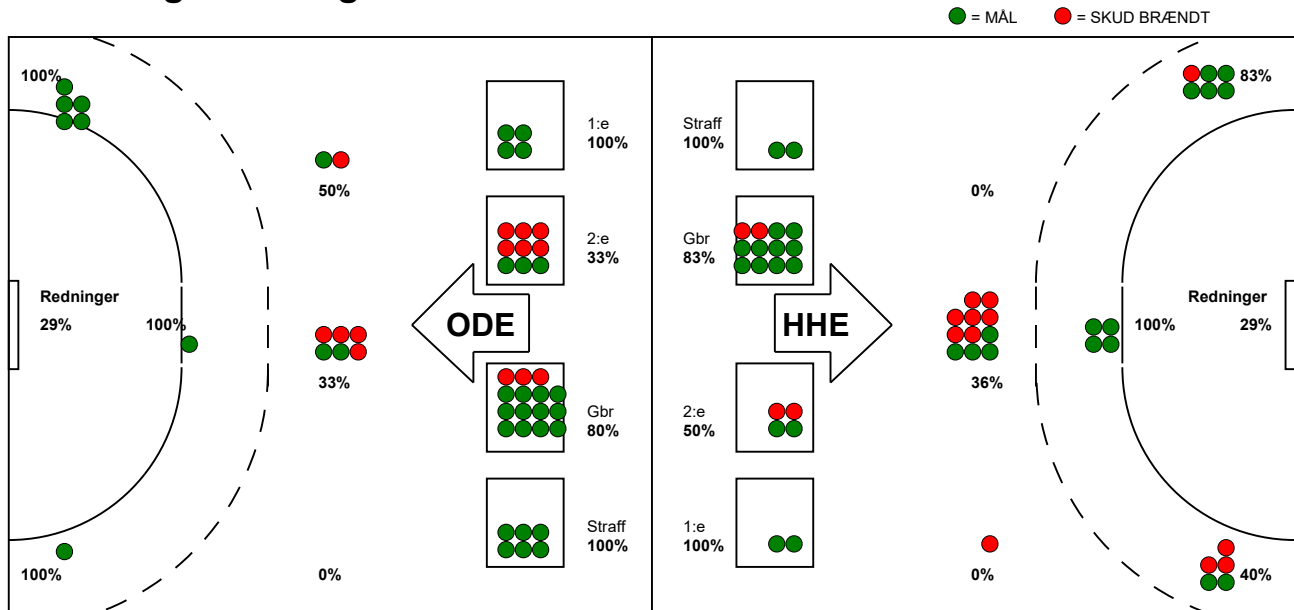

KAMPRAPPORT

Horsens Håndbold Elite - Odense Håndbold 31 - 35 (16 - 17)

111279 / 17-4-2025 / Forum Horsens 1 / Slutspil Kvinder

Fordeling af mål og skud:

Gbr=Gennembrud. 1.f=Kontra første bølge. 2.f=Kontra anden bølge

Angrebet sluttede med:

Skuddene endte med:

Tekn. Fejl

2 min

Assist

Målforskel i løbet af kampen: