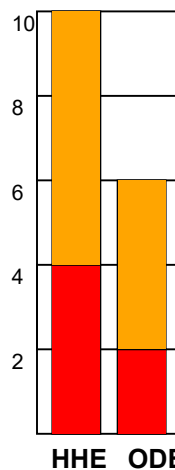

KAMPRAPPORT

Horsens Håndbold Elite - Odense Håndbold 31 - 35 (16 - 17)

111279 / 17-4-2025 / Forum Horsens 1 / Slutspil Kvinder

Fordeling af mål og skud:

Gbr=Gennembrud. 1.f=Kontra første bølge. 2.f=Kontra anden bølge

Angrebet sluttede med:

Skuddene endte med:

Tekn. Fejl

2 min

Assist

Målforskel i løbet af kampen: