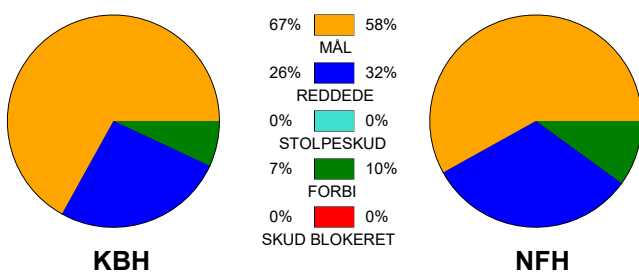

KAMPRAPPORT

København Håndbold - Nykøbing F. Håndbold 30 - 28 (18 - 12)

111280 / 16-4-2025 / Frederiksberg Opvisning / Slutspil Kvinder

Fordeling af mål og skud:

Gbr=Gennembrud. 1.f=Kontra første bølge. 2.f=Kontra anden bølge

Angrebet sluttede med:

Tekn. Fejl

2 min

Assist

Skuddene endte med:

- = REGELBRUD
- = TABT BOLD
- = FEJLAFLEVERING

Målforskel i løbet af kampen: