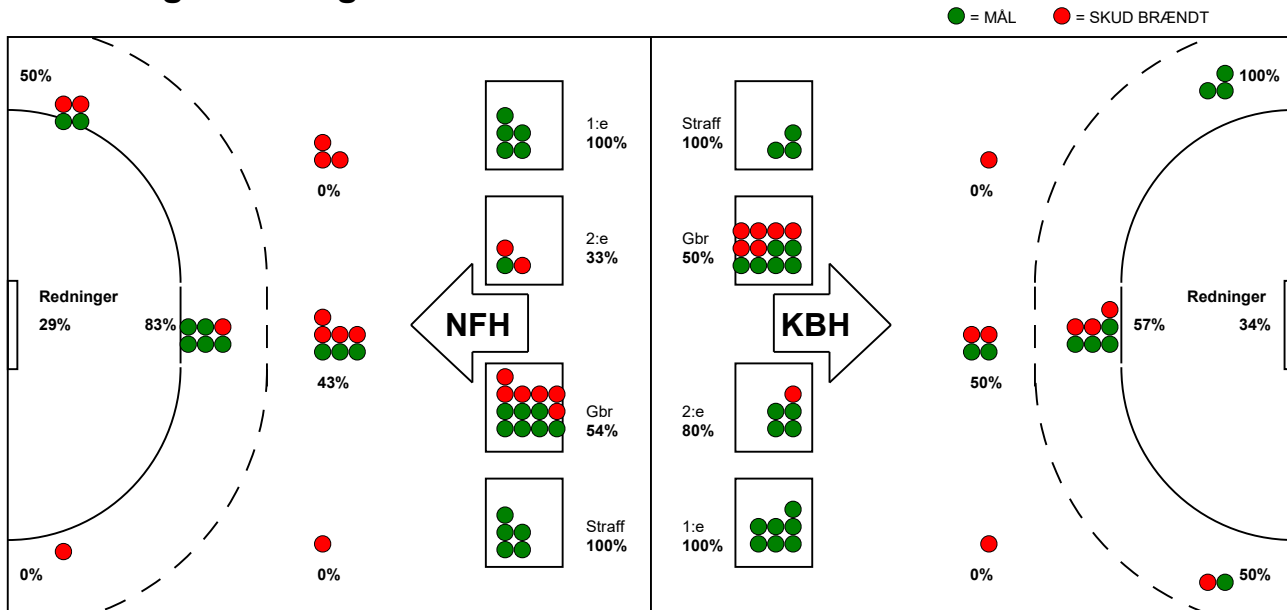

KAMPRAPPORT

København Håndbold - Nykøbing F. Håndbold 30 - 28 (18 - 12)

111280 / 16-4-2025 / Frederiksberg Opvisning / Slutspil Kvinder

Fordeling af mål og skud:

Gbr=Gennembrud. 1.f=Kontra første bølge. 2.f=Kontra anden bølge

Angrebet sluttede med:

Tekn. Fejl

2 min

Assist

Skuddene endte med:

- = REGELBRUD
- = TABT BOLD
- = FEJLAFLEVERING

Målforskel i løbet af kampen: