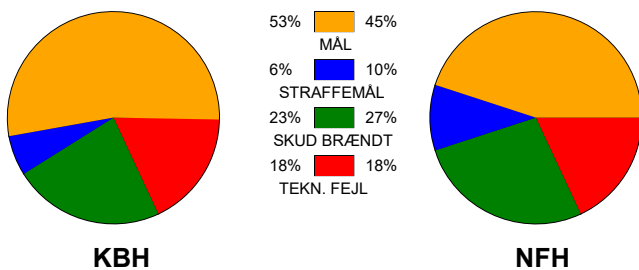

KAMPRAPPORT

København Håndbold - Nykøbing F. Håndbold 30 - 28 (18 - 12)

111280 / 16-4-2025 / Frederiksberg Opvisning / Slutspil Kvinder

Fordeling af mål og skud:

Gbr=Gennembrud. 1.f=Kontra første bølge. 2.f=Kontra anden bølge

Angrebet sluttede med:

Tekn. Fejl

2 min

Assist

Skuddene endte med:

- = REGELBRUD
- = TABT BOLD
- = FEJLAFLEVERING

Målforskel i løbet af kampen: