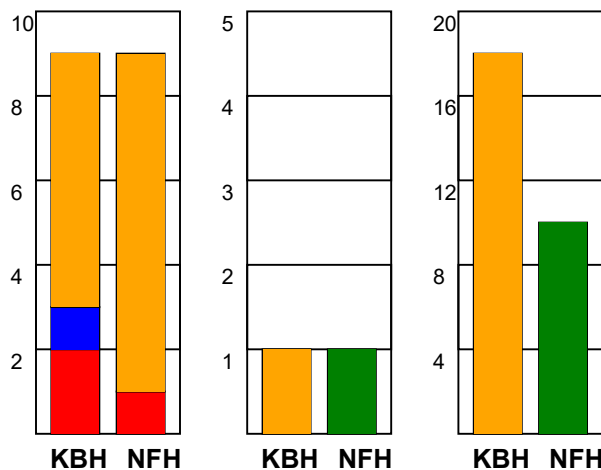

KAMPRAPPORT

København Håndbold - Nykøbing F. Håndbold 30 - 28 (18 - 12)

111280 / 16-4-2025 / Frederiksberg Opvisning / Slutspil Kvinder

Fordeling af mål og skud:

Gbr=Gennembrud. 1.f=Kontra første bølge. 2.f=Kontra anden bølge

Angrebet sluttede med:

Tekn. Fejl

2 min

Assist

Skuddene endte med:

- = REGELBRUD
- = TABT BOLD
- = FEJLAFLEVERING

Målforskel i løbet af kampen: