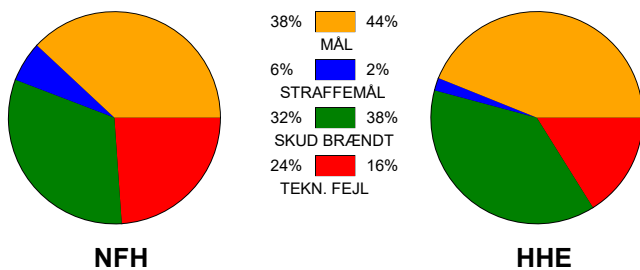

KAMPRAPPORT

Nykøbing F. Håndbold - Horsens Håndbold Elite 22 - 23 (13 - 11)

111281 / 24-4-2025 / SPAR NORD Boxen / Slutspil Kvinder

Fordeling af mål og skud:

Gbr=Gennembrud. 1.f=Kontra første bølge. 2.f=Kontra anden bølge

Angrebet sluttede med:

Skuddene endte med:

Tekn. Fejl

2 min

Assist

■ = REGELBRUD
■ = TABT BOLD
■ = FEJLAFLEVERING

Målforskel i løbet af kampen: