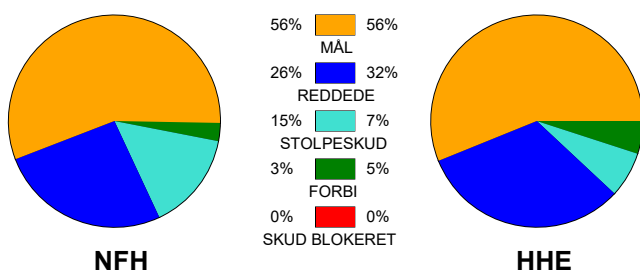

Skuddene endte med: