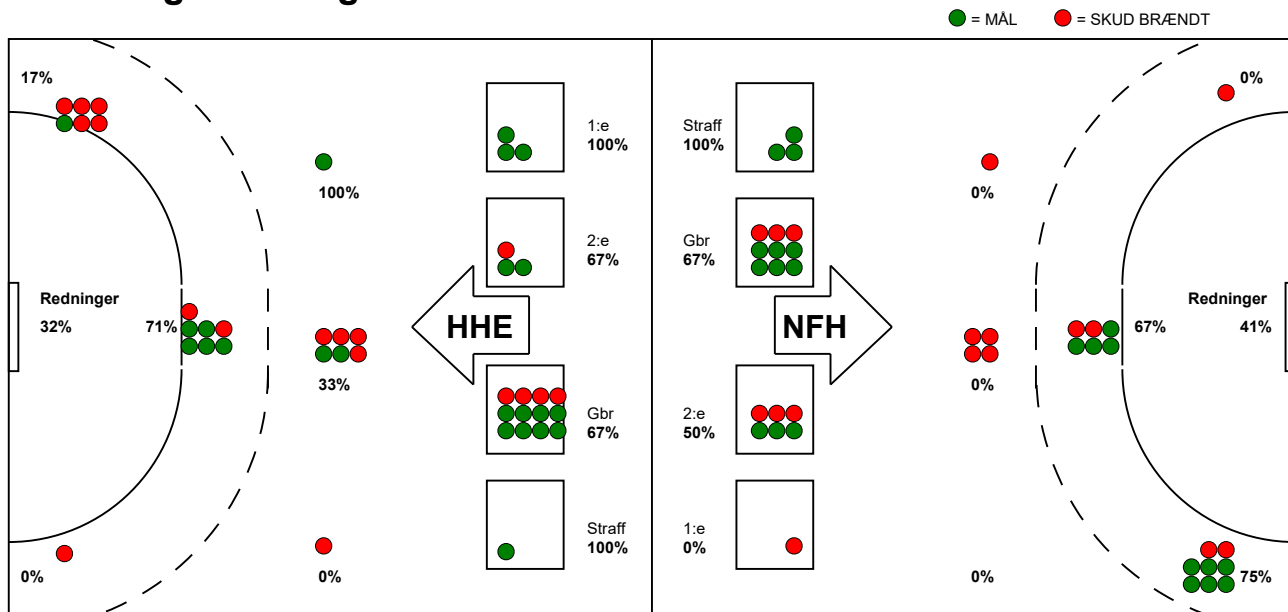

KAMPRAPPORT

Nykøbing F. Håndbold - Horsens Håndbold Elite 22 - 23 (13 - 11)

111281 / 24-4-2025 / SPAR NORD Boxen / Slutspil Kvinder

Fordeling af mål og skud:

Gbr=Gennembrud. 1.f=Kontra første bølge. 2.f=Kontra anden bølge

Angrebet sluttede med:

Skuddene endte med:

Tekn. Fejl

2 min

Assist

■ = REGELBRUD
■ = TABT BOLD
■ = FEJLAFLEVERING

Målforskel i løbet af kampen: