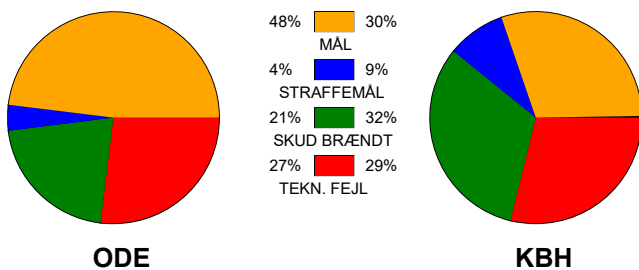

Angrebet sluttede med: