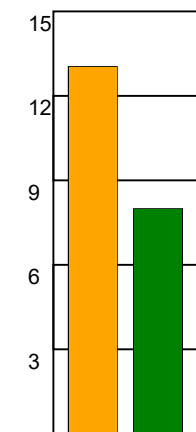

KAMPRAPPORT

Odense Håndbold - København Håndbold 29 - 22 (15 - 14)

111282 / 23-4-2025 / Sydbank Arena / Slutspil Kvinder

Fordeling af mål og skud:

Gbr=Gennembrud. 1.f=Kontra første bølge. 2.f=Kontra anden bølge

Angrebet sluttede med:

Skuddene endte med:

Tekn. Fejl

2 min

Assist

Målforskel i løbet af kampen: