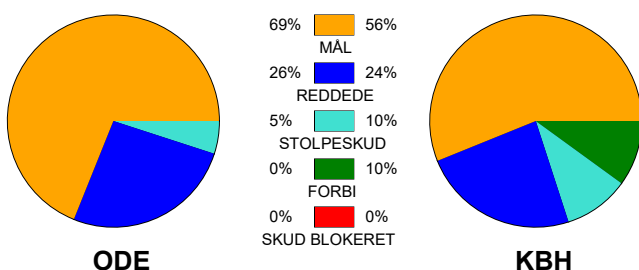

Skuddene endte med: