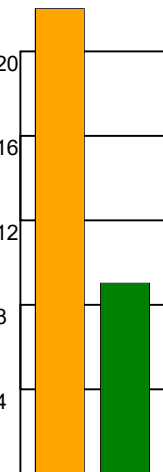

KAMPRAPPORT

Nykøbing F. Håndbold - Odense Håndbold 28 - 30 (14 - 15)

111283 / 29-4-2025 / SPAR NORD Boxen / Slutspil Kvinder

Fordeling af mål og skud:

Gbr=Gennembrud. 1.f=Kontra første bølge. 2.f=Kontra anden bølge

Angrebet sluttede med:

Tekn. Fejl

2 min

Assist

Skuddene endte med:

REGELBRUD

TABT BOLD

FEJLAFLEVERING

Målforskel i løbet af kampen: