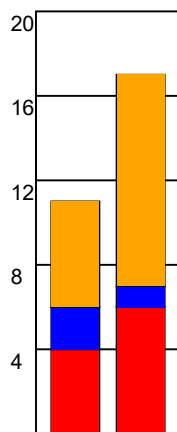

KAMPRAPPORT

Nykøbing F. Håndbold - Odense Håndbold 28 - 30 (14 - 15)

111283 / 29-4-2025 / SPAR NORD Boxen / Slutspil Kvinder

Fordeling af mål og skud:

Gbr=Gennembrud. 1.f=Kontra første bølge. 2.f=Kontra anden bølge

Angrebet sluttede med:

Tekn. Fejl

2 min

Assist

Skuddene endte med:

REGELBRUD

TABT BOLD

FEJLAFLEVERING