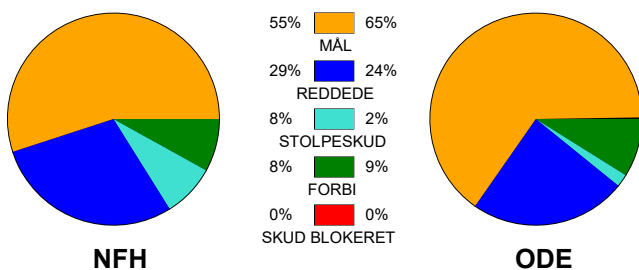

Angrebet sluttede med:

Tekn. Fejl

2 min

Assist

Skuddene endte med:

REGELBRUD

TABT BOLD

FEJLAFLEVERING

Målforskel i løbet af kampen: