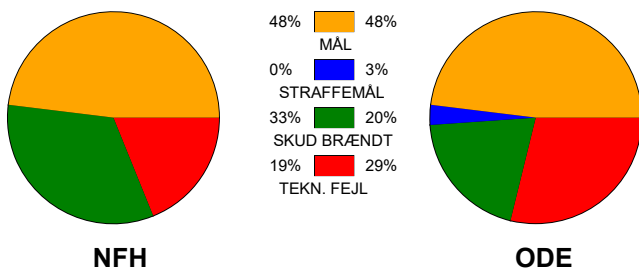

KAMPRAPPORT

Nykøbing F. Håndbold - Odense Håndbold 28 - 30 (14 - 15)

111283 / 29-4-2025 / SPAR NORD Boxen / Slutspil Kvinder

Fordeling af mål og skud:

Gbr=Gennembrud. 1.f=Kontra første bølge. 2.f=Kontra anden bølge

Angrebet sluttede med:

Tekn. Fejl

2 min

Assist

Skuddene endte med:

REGELBRUD

TABT BOLD

FEJLAFLEVERING