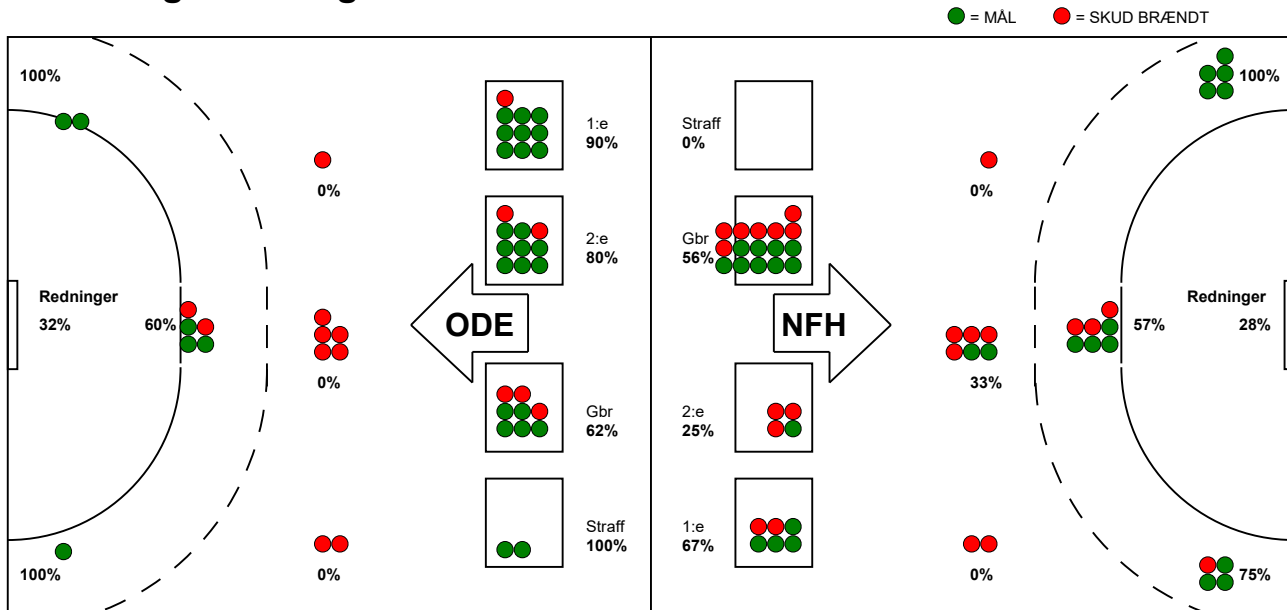

KAMPRAPPORT

Nykøbing F. Håndbold - Odense Håndbold 28 - 30 (14 - 15)

111283 / 29-4-2025 / SPAR NORD Boxen / Slutspil Kvinder

Fordeling af mål og skud:

Gbr=Gennembrud. 1.f=Kontra første bølge. 2.f=Kontra anden bølge

Angrebet sluttede med:

Tekn. Fejl

2 min

Assist

Skuddene endte med:

REGELBRUD

TABT BOLD

FEJLAFLEVERING

Målforskel i løbet af kampen: