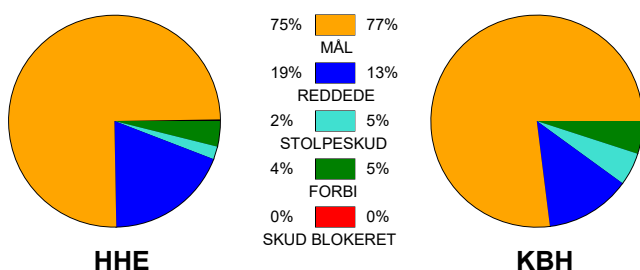

Angrebet sluttede med:

Tekn. Fejl

2 min

Assist

Skuddene endte med:

Målforskel i løbet af kampen: