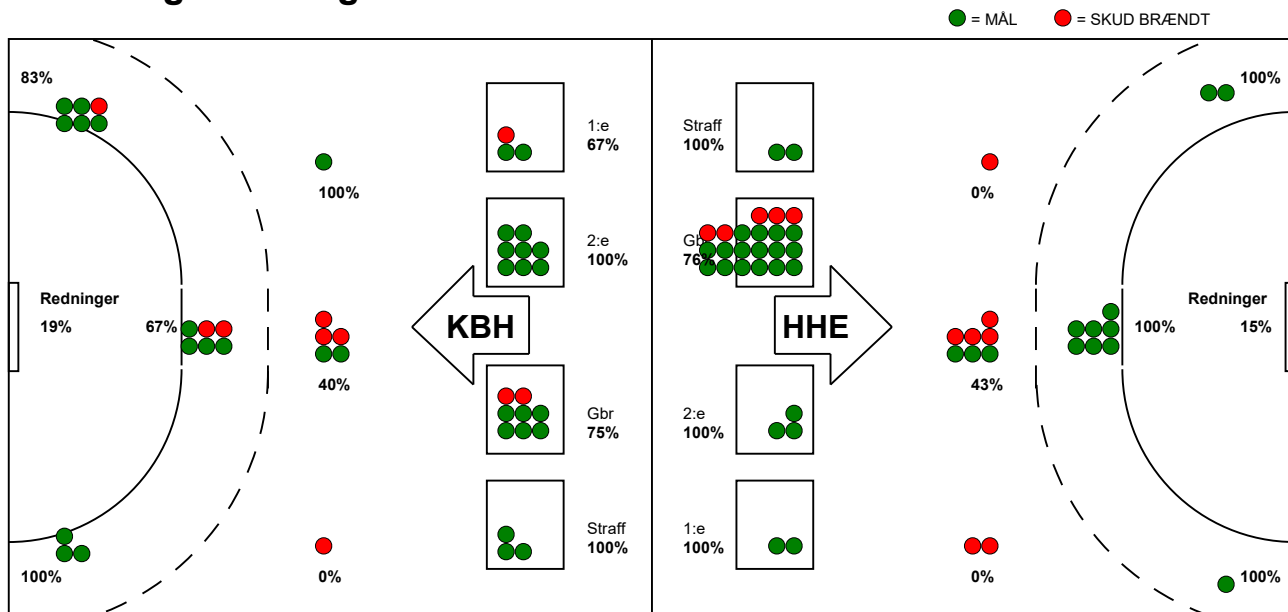

KAMPRAPPORT

Horsens Håndbold Elite - København Håndbold 36 - 34 (18 - 16)

111284 / 29-4-2025 / Forum Horsens 1 / Slutspil Kvinder

Fordeling af mål og skud:

Gbr=Gennembrud. 1.f=Kontra første bølge. 2.f=Kontra anden bølge

Angrebet sluttede med:

Tekn. Fejl

2 min

Assist

Skuddene endte med:

Målforskel i løbet af kampen: