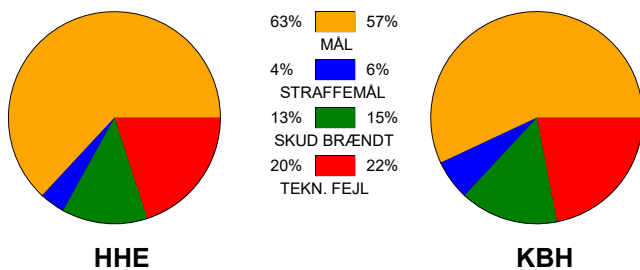

Angrebet sluttede med: