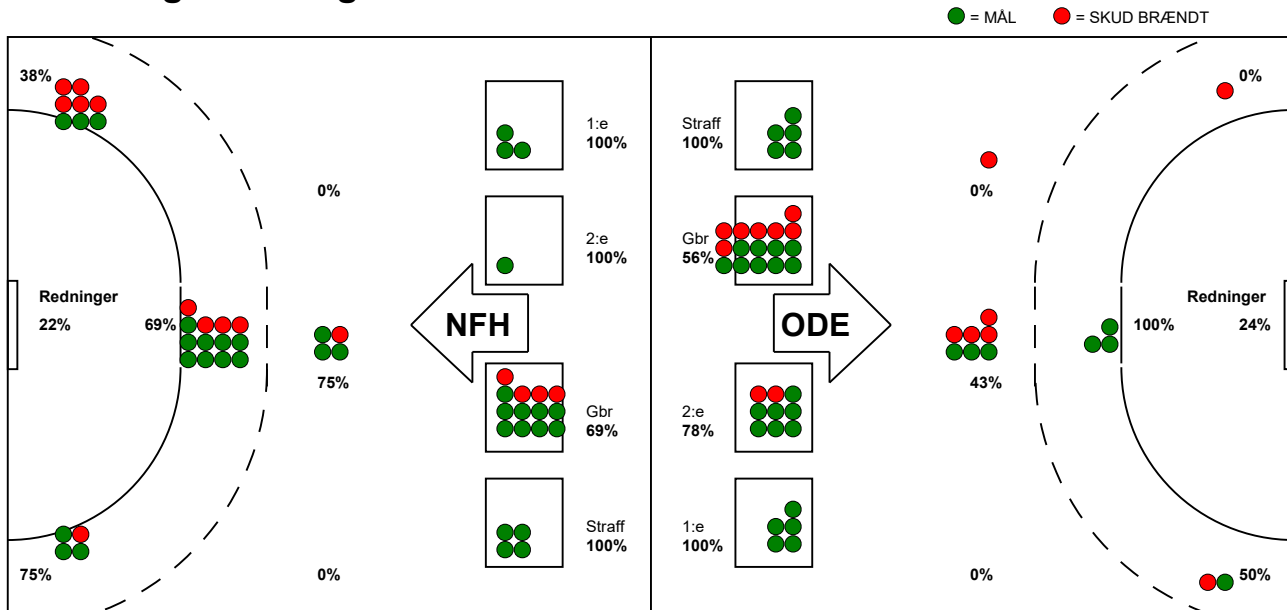

## Odense Håndbold - Nykøbing F. Håndbold 33 - 35 (16 - 20)

111289 / 16-5-2025 / Phoenix Tag Arena (Gudme) - Hal 1 / Slutspil Kvinder

### Fordeling af mål og skud:

Gbr=Gennembrud. 1.f=Kontra første bølge. 2.f=Kontra anden bølge