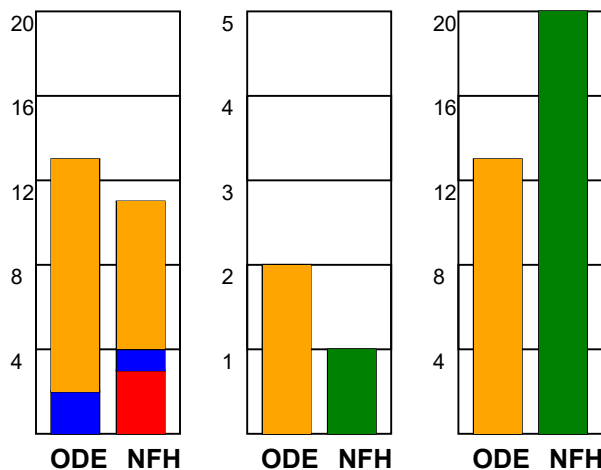

Tekn. Fejl

2 min

Assist