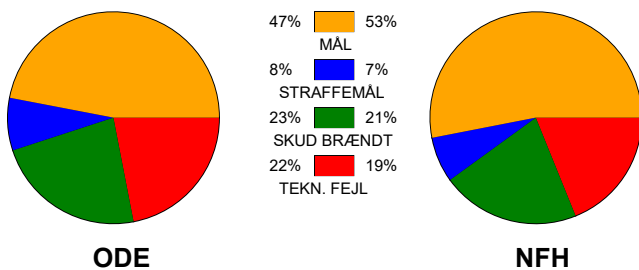

Angrebet sluttede med: