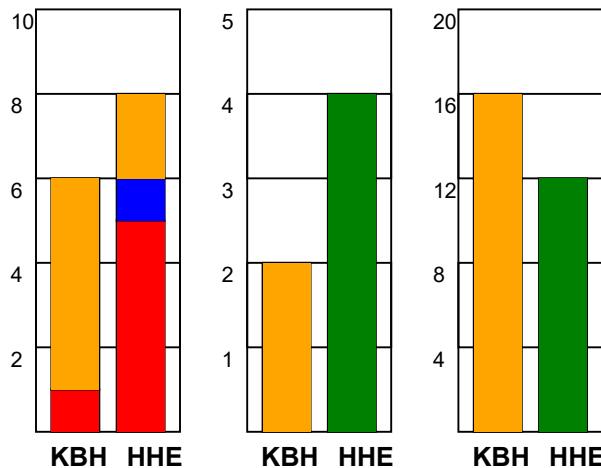

Tekn. Fejl

2 min

Assist