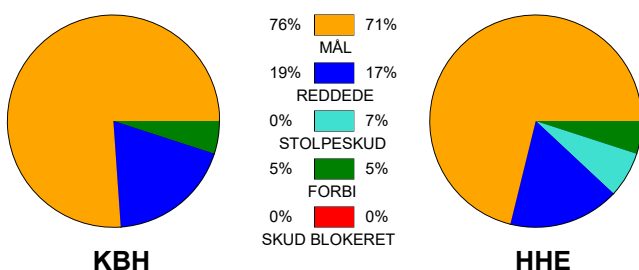

Skuddene endte med: