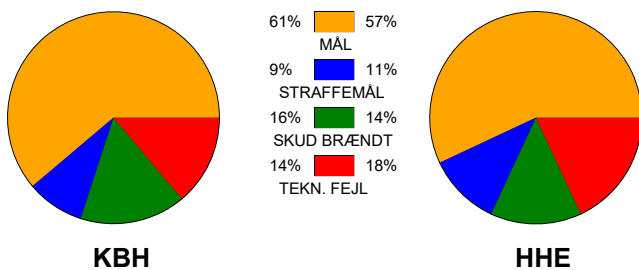

Angrebet sluttede med: