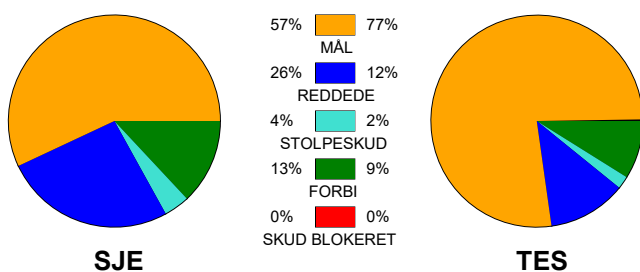

Skuddene endte med: