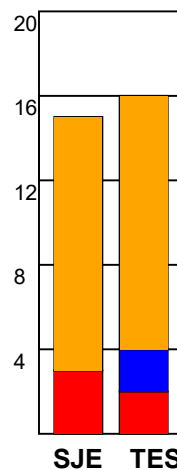

KAMPRAPPORT

SønderjyskE Kvindehåndbold - Team Esbjerg 26 - 36 (14 - 21)

111291 / 16-4-2025 / Sydbank Arena Aabenraa 1 / Slutspil Kvinder

Fordeling af mål og skud:

Gbr=Gennembrud. 1.f=Kontra første bølge. 2.f=Kontra anden bølge

Angrebet sluttede med:

Skuddene endte med:

Tekn. Fejl

2 min

Assist

Målforskel i løbet af kampen: