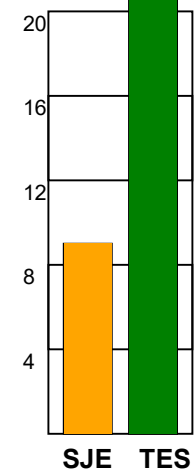

KAMPRAPPORT

SønderjyskE Kvindehåndbold - Team Esbjerg 26 - 36 (14 - 21)

111291 / 16-4-2025 / Sydbank Arena Aabenraa 1 / Slutspil Kvinder

Fordeling af mål og skud:

Gbr=Gennembrud. 1.f=Kontra første bølge. 2.f=Kontra anden bølge

Angrebet sluttede med:

Skuddene endte med:

Tekn. Fejl

2 min

Assist

Målforskel i løbet af kampen: