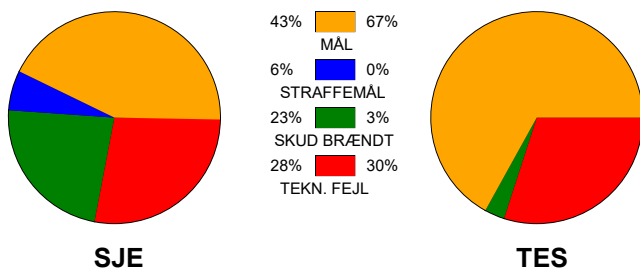

Angrebet sluttede med: