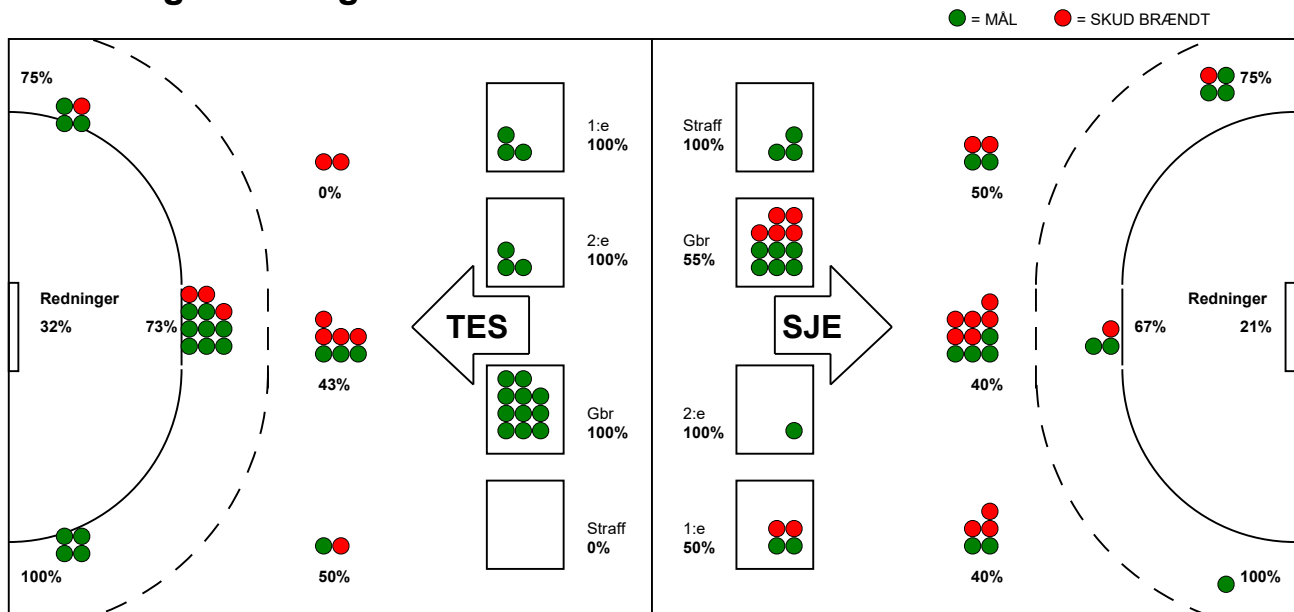

KAMPRAPPORT

SønderjyskE Kvindehåndbold - Team Esbjerg 26 - 36 (14 - 21)

111291 / 16-4-2025 / Sydbank Arena Aabenraa 1 / Slutspil Kvinder

Fordeling af mål og skud:

Gbr=Gennembrud. 1.f=Kontra første bølge. 2.f=Kontra anden bølge

Angrebet sluttede med:

Skuddene endte med:

Tekn. Fejl

2 min

Assist

Målforskel i løbet af kampen: