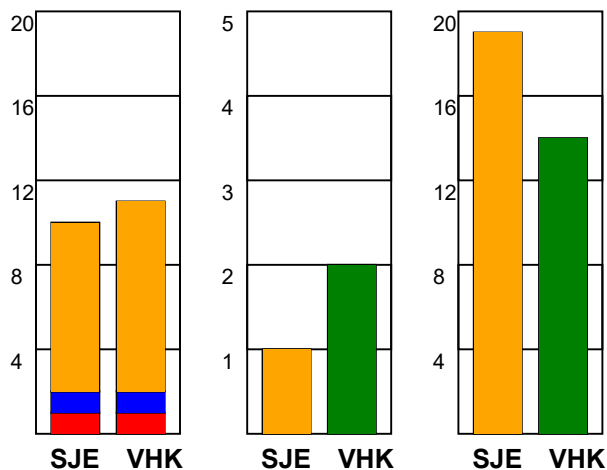

KAMPRAPPORT

SønderjyskE Kvindehåndbold - Viborg HK 34 - 31 (12 - 11)

111296 / 30-4-2025 / Sydbank Arena Aabenraa 1 / Slutspil Kvinder

Fordeling af mål og skud:

Gbr=Gennembrud. 1.f=Kontra første bølge. 2.f=Kontra anden bølge

Angrebet sluttede med:

Tekn. Fejl

2 min

Assist

Skuddene endte med:

■ = REGELBRUD
■ = TABT BOLD
■ = FEJLAFLEVERING

Målforskel i løbet af kampen: