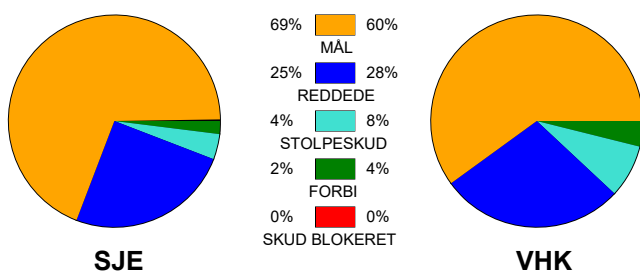

KAMPRAPPORT

SønderjyskE Kvindehåndbold - Viborg HK 34 - 31 (12 - 11)

111296 / 30-4-2025 / Sydbank Arena Aabenraa 1 / Slutspil Kvinder

Fordeling af mål og skud:

Gbr=Gennembrud. 1.f=Kontra første bølge. 2.f=Kontra anden bølge

Angrebet sluttede med:

Tekn. Fejl

2 min

Assist

Skuddene endte med:

■ = REGELBRUD
■ = TABT BOLD
■ = FEJLAFLEVERING

Målforskel i løbet af kampen: