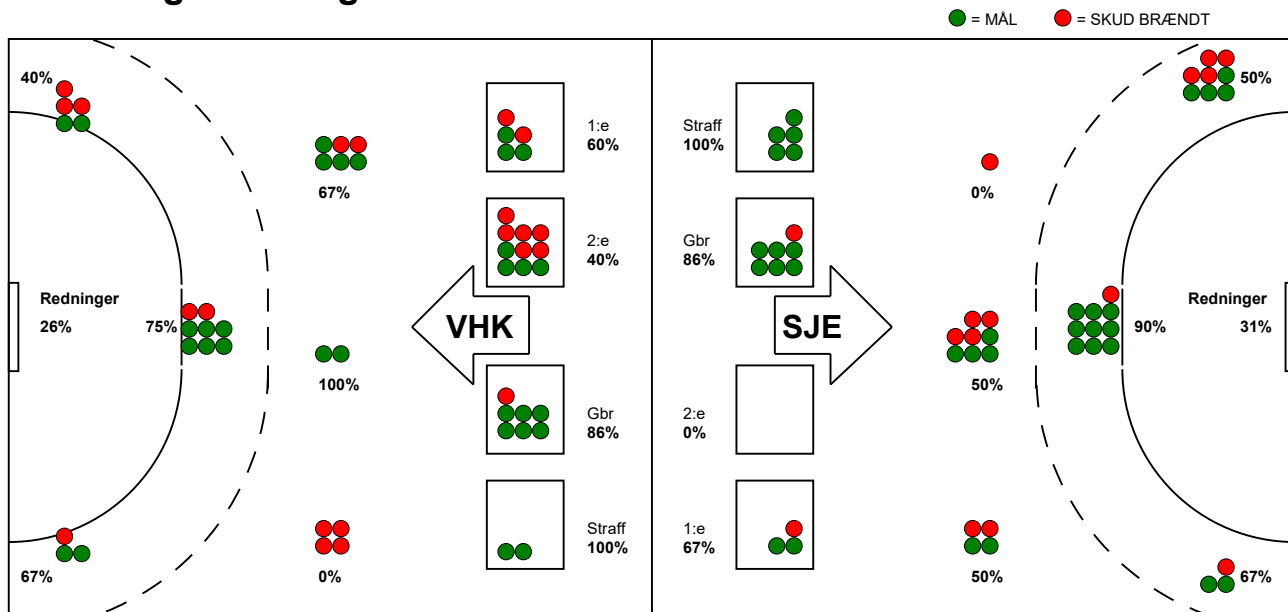

KAMPRAPPORT

SønderjyskE Kvindehåndbold - Viborg HK 34 - 31 (12 - 11)

111296 / 30-4-2025 / Sydbank Arena Aabenraa 1 / Slutspil Kvinder

Fordeling af mål og skud:

Gbr=Gennembrud. 1.f=Kontra første bølge. 2.f=Kontra anden bølge

Angrebet sluttede med:

Tekn. Fejl

2 min

Assist

Skuddene endte med:

■ = REGELBRUD
■ = TABT BOLD
■ = FEJLAFLEVERING

Målforskel i løbet af kampen: