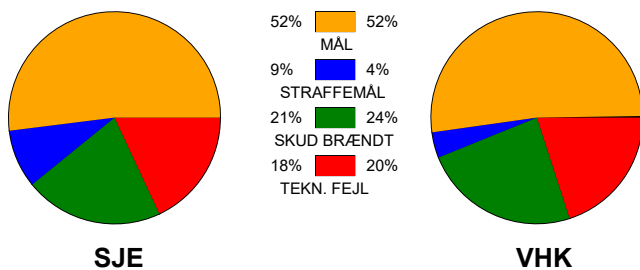

Angrebet sluttede med: