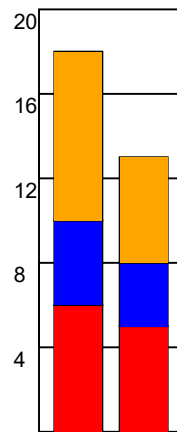

KAMPRAPPORT

Silkeborg-Voel KFUM - Team Esbjerg 28 - 34 (11 - 17)

748179 / 4-9-2024 / JYSK Arena A / Kvindeligaen

Fordeling af mål og skud:

Gbr=Gennembrud. 1.f=Kontra første bølge. 2.f=Kontra anden bølge

Angrebet sluttede med:

Tekn. Fejl

2 min

Assist

Skuddene endte med:

Målforskel i løbet af kampen: