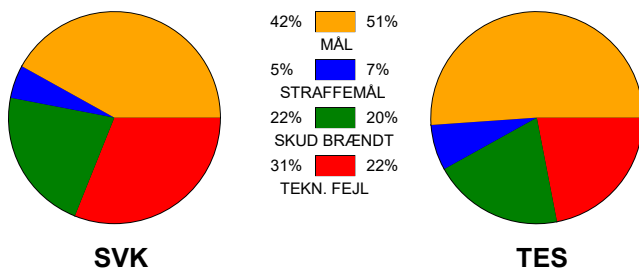

Angrebet sluttede med: