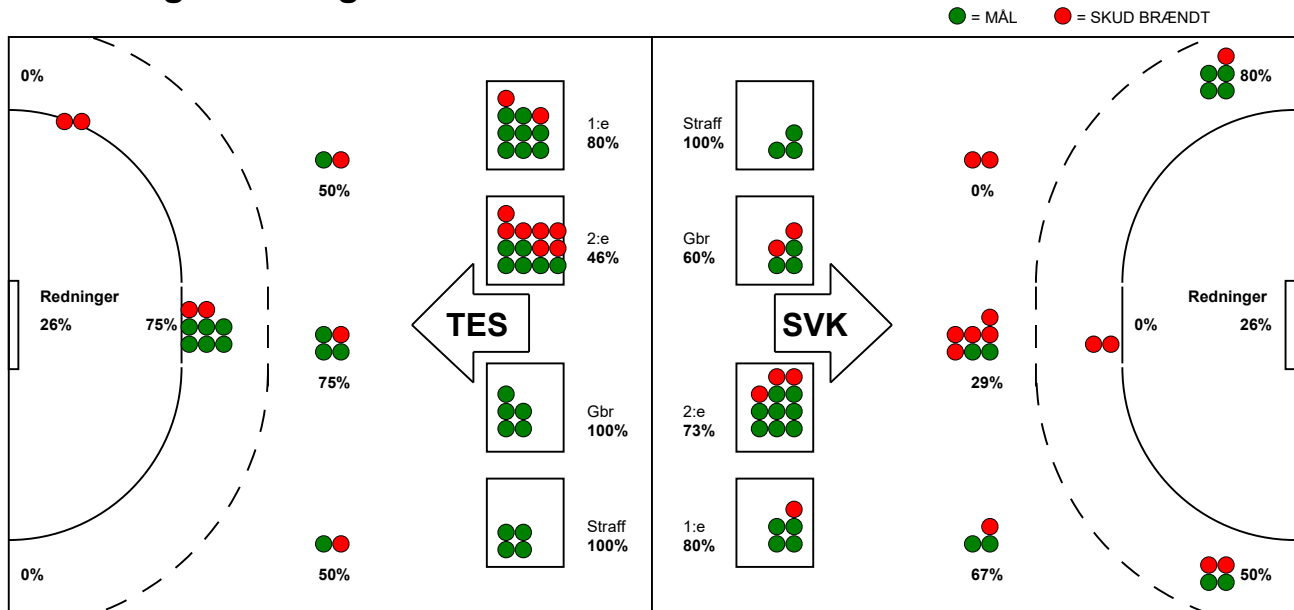

# KAMPRAPPORT

Silkeborg-Voel KFUM - Team Esbjerg 28 - 34 (11 - 17)

748179 / 4-9-2024 / JYSK Arena A / Kvindeligaen

## Fordeling af mål og skud:

Gbr=Gennembrud. 1.f=Kontra første bølge. 2.f=Kontra anden bølge