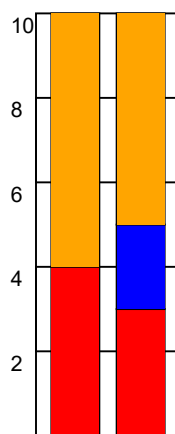

KAMPRAPPORT

København Håndbold - Horsens Håndbold Elite 31 - 27 (17 - 16)

748181 / 7-9-2024 / Frederiksberg Opvisning / Kvindeligaen

Fordeling af mål og skud:

Gbr=Gennembrud. 1.f=Kontra første bølge. 2.f=Kontra anden bølge

Angrebet sluttede med:

Skuddene endte med:

Tekn. Fejl

2 min

Assist

REGELBRUD
TAPT BOLD
FEJLAFLEVERING

Målforskel i løbet af kampen: