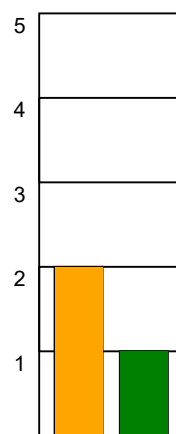

KAMPRAPPORT

København Håndbold - Horsens Håndbold Elite 31 - 27 (17 - 16)

748181 / 7-9-2024 / Frederiksberg Opvisning / Kvindeligaen

Fordeling af mål og skud:

Gbr=Gennembrud. 1.f=Kontra første bølge. 2.f=Kontra anden bølge

Angrebet sluttede med:

Skuddene endte med:

Tekn. Fejl

2 min

Assist

REGELBRUD
TAPT BOLD
FEJLAFLEVERING

Målforskel i løbet af kampen: