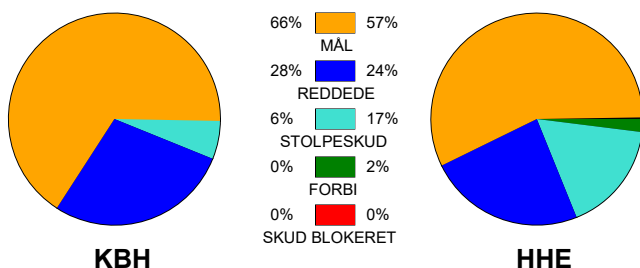

Skuddene endte med: