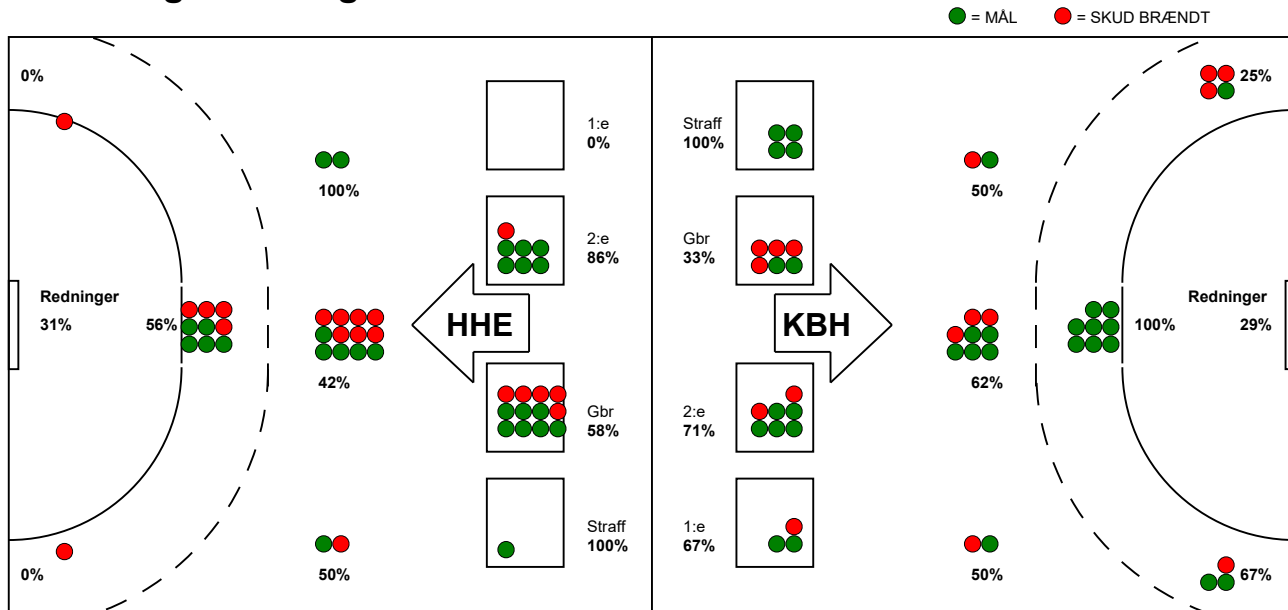

KAMPRAPPORT

København Håndbold - Horsens Håndbold Elite 31 - 27 (17 - 16)

748181 / 7-9-2024 / Frederiksberg Opvisning / Kvindeligaen

Fordeling af mål og skud:

Gbr=Gennembrud. 1.f=Kontra første bølge. 2.f=Kontra anden bølge

Angrebet sluttede med:

Skuddene endte med:

Tekn. Fejl

2 min

Assist

REGELBRUD
TAPT BOLD
FEJLAFLEVERING

Målforskel i løbet af kampen: