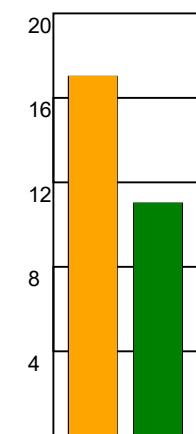

KAMPRAPPORT

København Håndbold - Horsens Håndbold Elite 31 - 27 (17 - 16)

748181 / 7-9-2024 / Frederiksberg Opvisning / Kvindeligaen

Fordeling af mål og skud:

Gbr=Gennembrud. 1.f=Kontra første bølge. 2.f=Kontra anden bølge

Angrebet sluttede med:

Skuddene endte med:

Tekn. Fejl

2 min

Assist

REGELBRUD
TAPT BOLD
FEJLAFLEVERING

Målforskel i løbet af kampen: