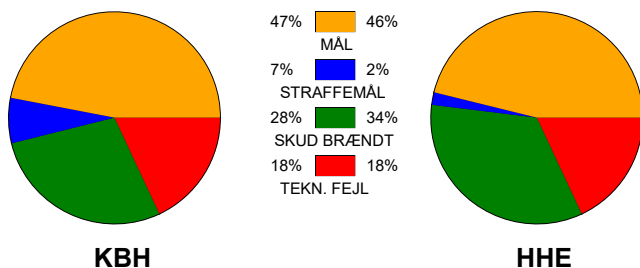

Angrebet sluttede med: