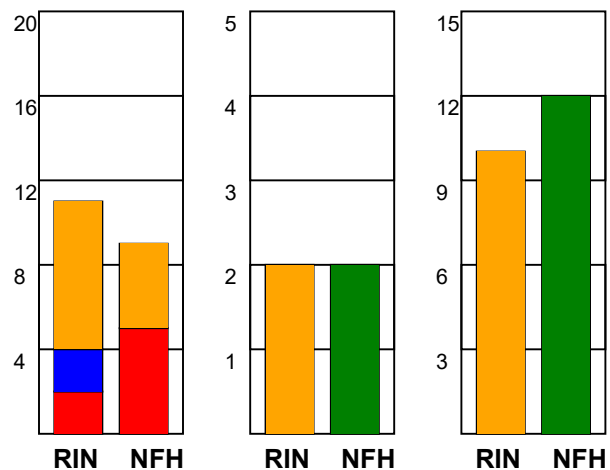

KAMPRAPPORT

Ringkøbing Håndbold - Nykøbing F. Håndbold 30 - 32 (17 - 16)

748182 / 4-9-2024 / Green Sports Arena - Hal 1 / Kvindeligaen

Fordeling af mål og skud:

Gbr=Gennembrud. 1.f=Kontra første bølge. 2.f=Kontra anden bølge

Angrebet sluttede med:

Tekn. Fejl

2 min

Assist

■ = REGELBRUD
■ = TABT BOLD
■ = FEJLAFLEVERING

Skuddene endte med:

Målforskel i løbet af kampen: