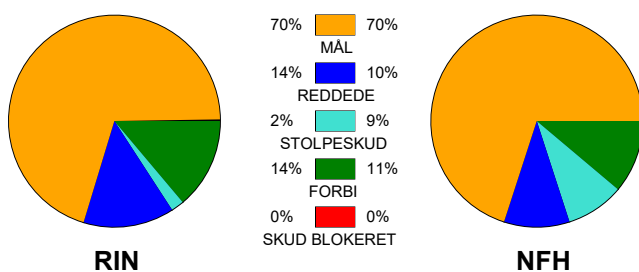

KAMPRAPPORT

Ringkøbing Håndbold - Nykøbing F. Håndbold 30 - 32 (17 - 16)

748182 / 4-9-2024 / Green Sports Arena - Hal 1 / Kvindeligaen

Fordeling af mål og skud:

Gbr=Gennembrud. 1.f=Kontra første bølge. 2.f=Kontra anden bølge

Angrebet sluttede med:

Tekn. Fejl

2 min

Assist

■ = REGELBRUD
■ = TABT BOLD
■ = FEJLAFLEVERING

Skuddene endte med:

Målforskel i løbet af kampen: