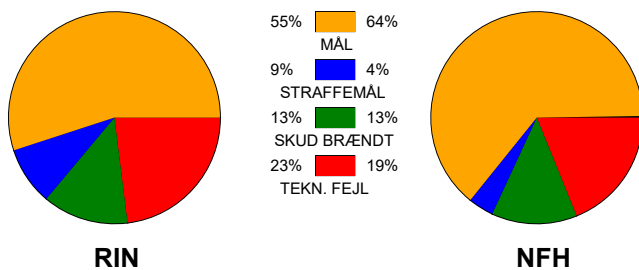

KAMPRAPPORT

Ringkøbing Håndbold - Nykøbing F. Håndbold 30 - 32 (17 - 16)

748182 / 4-9-2024 / Green Sports Arena - Hal 1 / Kvindeligaen

Fordeling af mål og skud:

Gbr=Gennembrud. 1.f=Kontra første bølge. 2.f=Kontra anden bølge

Angrebet sluttede med:

Tekn. Fejl

2 min

Assist

■ = REGELBRUD
■ = TABT BOLD
■ = FEJLAFLEVERING

Skuddene endte med:

Målforskel i løbet af kampen: