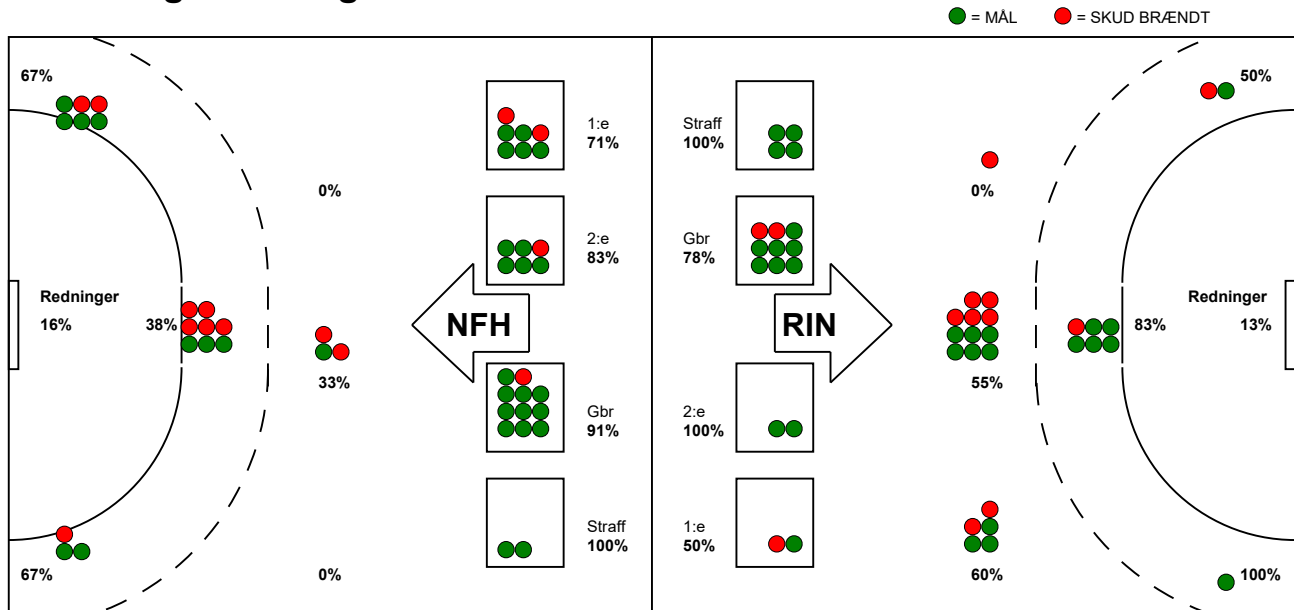

KAMPRAPPORT

Ringkøbing Håndbold - Nykøbing F. Håndbold 30 - 32 (17 - 16)

748182 / 4-9-2024 / Green Sports Arena - Hal 1 / Kvindeligaen

Fordeling af mål og skud:

Gbr=Gennembrud. 1.f=Kontra første bølge. 2.f=Kontra anden bølge

Angrebet sluttede med:

Tekn. Fejl

2 min

Assist

■ = REGELBRUD
■ = TABT BOLD
■ = FEJLAFLEVERING

Skuddene endte med:

Målforskel i løbet af kampen: