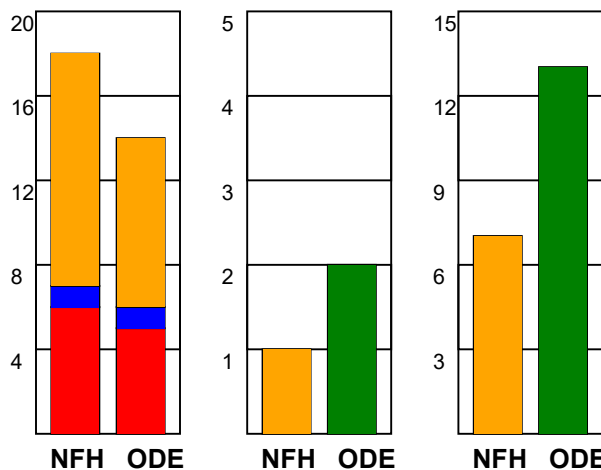

Tekn. Fejl

2 min

Assist