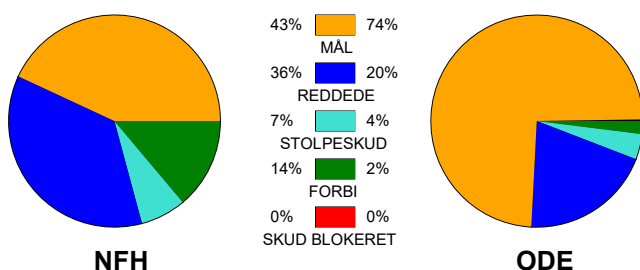

Skuddene endte med: