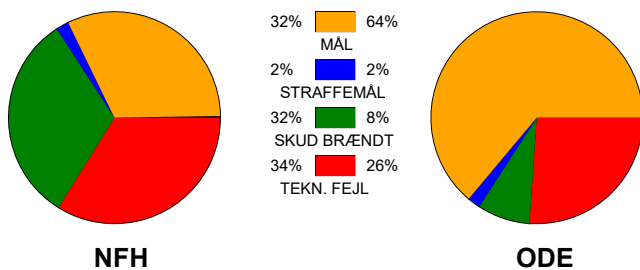

Angrebet sluttede med: