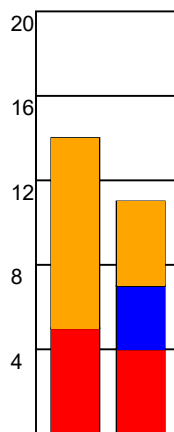

KAMPRAPPORT

Horsens Håndbold Elite - Ringkøbing Håndbold 19 - 17 (11 - 9)

748186 / 11-9-2024 / Forum Horsens 1 / Kvindeligaen

Fordeling af mål og skud:

Gbr=Gennembrud. 1.f=Kontra første bølge. 2.f=Kontra anden bølge

Angrebet sluttede med:

Skuddene endte med:

Tekn. Fejl

2 min

Assist

■ = REGELBRUD
■ = TABT BOLD
■ = FEJLAFLEVERING

Målforskel i løbet af kampen: