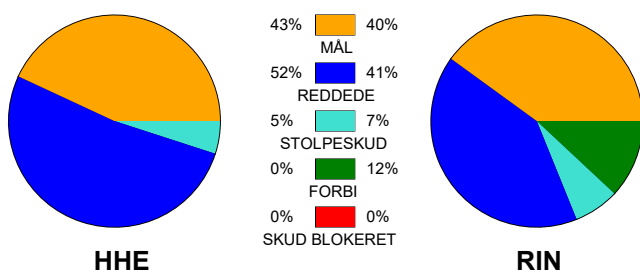

Skuddene endte med: