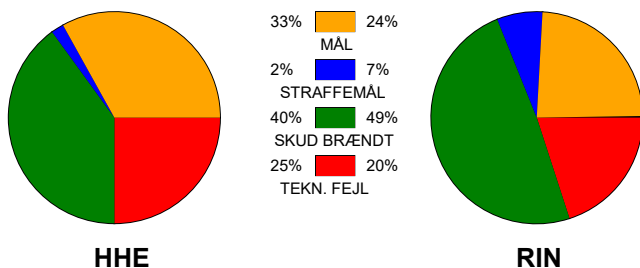

Angrebet sluttede med: