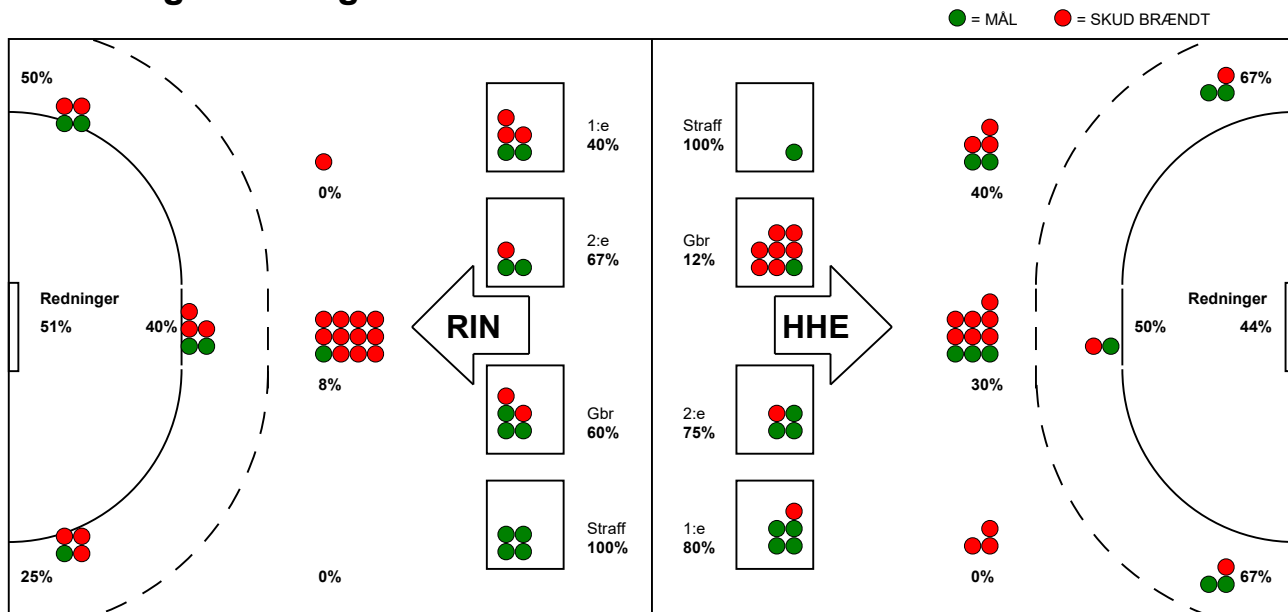

KAMPRAPPORT

Horsens Håndbold Elite - Ringkøbing Håndbold 19 - 17 (11 - 9)

748186 / 11-9-2024 / Forum Horsens 1 / Kvindeligaen

Fordeling af mål og skud:

Gbr=Gennembrud. 1.f=Kontra første bølge. 2.f=Kontra anden bølge

Angrebet sluttede med:

Skuddene endte med:

Tekn. Fejl

2 min

Assist

■ = REGELBRUD
■ = TABT BOLD
■ = FEJLAFLEVERING

Målforskel i løbet af kampen: