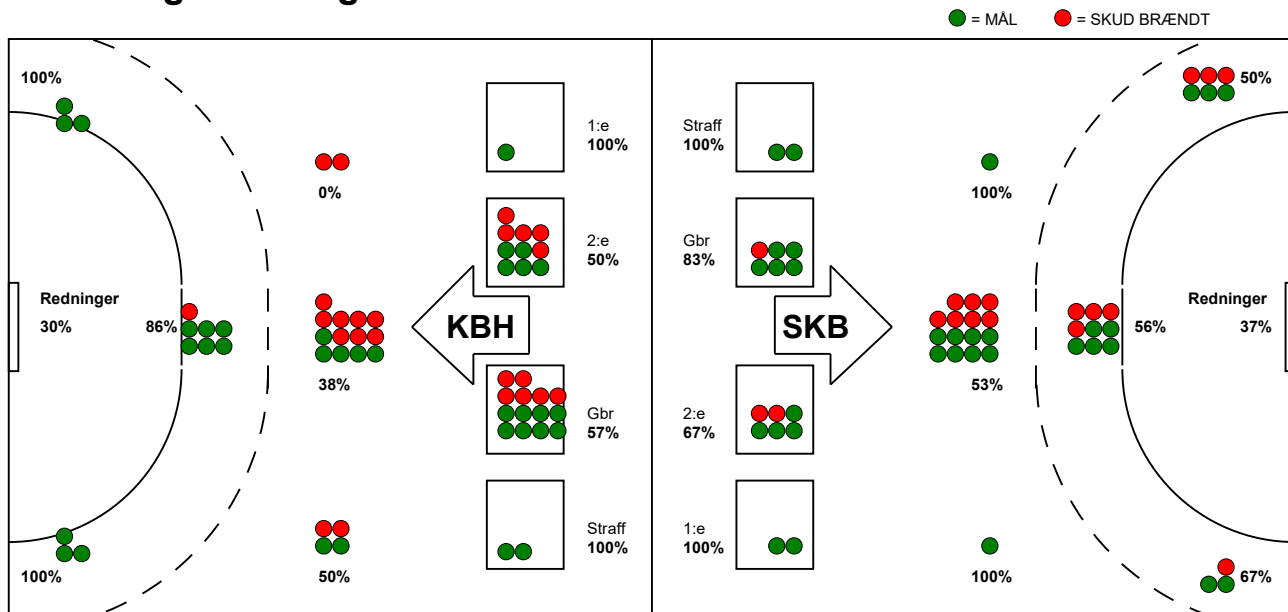

## Skanderborg Håndbold - København Håndbold 33 - 35 (16 - 14)

748187 / 13-9-2024 / Fælledhallen - bane 1 / Kvindeligaen

### Fordeling af mål og skud:

Gbr=Gennembrud. 1.f=Kontra første bølge. 2.f=Kontra anden bølge