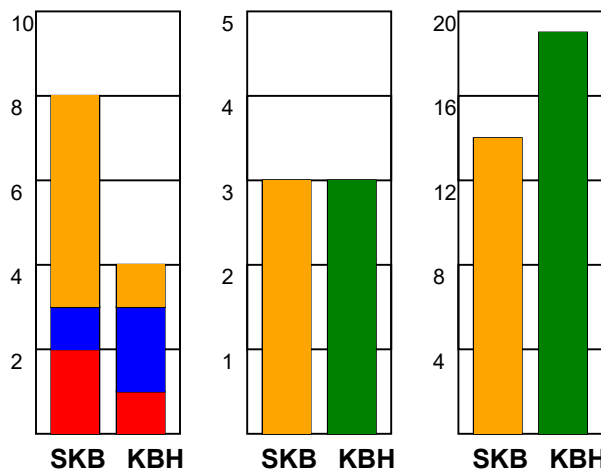

Tekn. Fejl

2 min

Assist