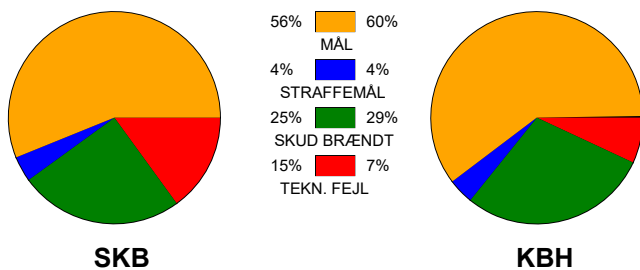

Angrebet sluttede med: