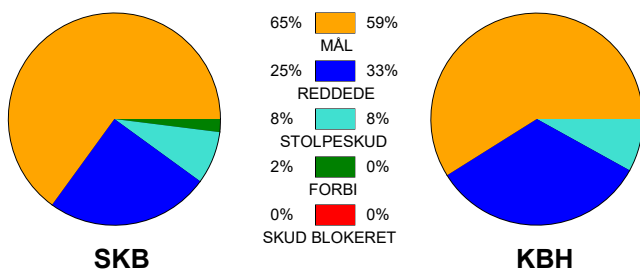

Skuddene endte med: