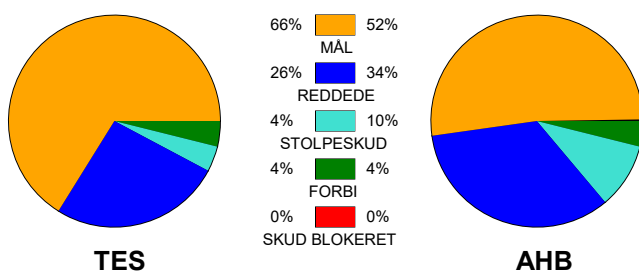

KAMPRAPPORT

Team Esbjerg - Aarhus Håndbold Kvinder 31 - 26 (17 - 16)

748188 / 11-9-2024 / Blue Water Dokken / Kvindeligaen

Fordeling af mål og skud:

Gbr=Gennembrud. 1.f=Kontra første bølge. 2.f=Kontra anden bølge

Angrebet sluttede med:

Tekn. Fejl

2 min

Assist

Skuddene endte med:

■ = REGELBRUD
■ = TABT BOLD
■ = FEJLAFLEVERING

Målforskel i løbet af kampen: