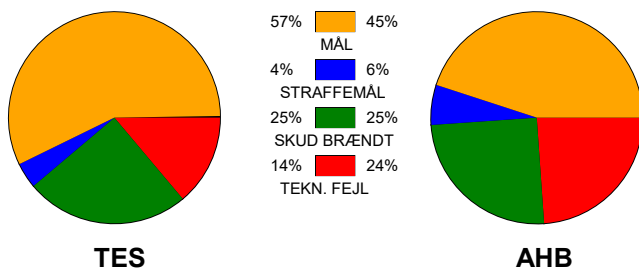

Angrebet sluttede med: