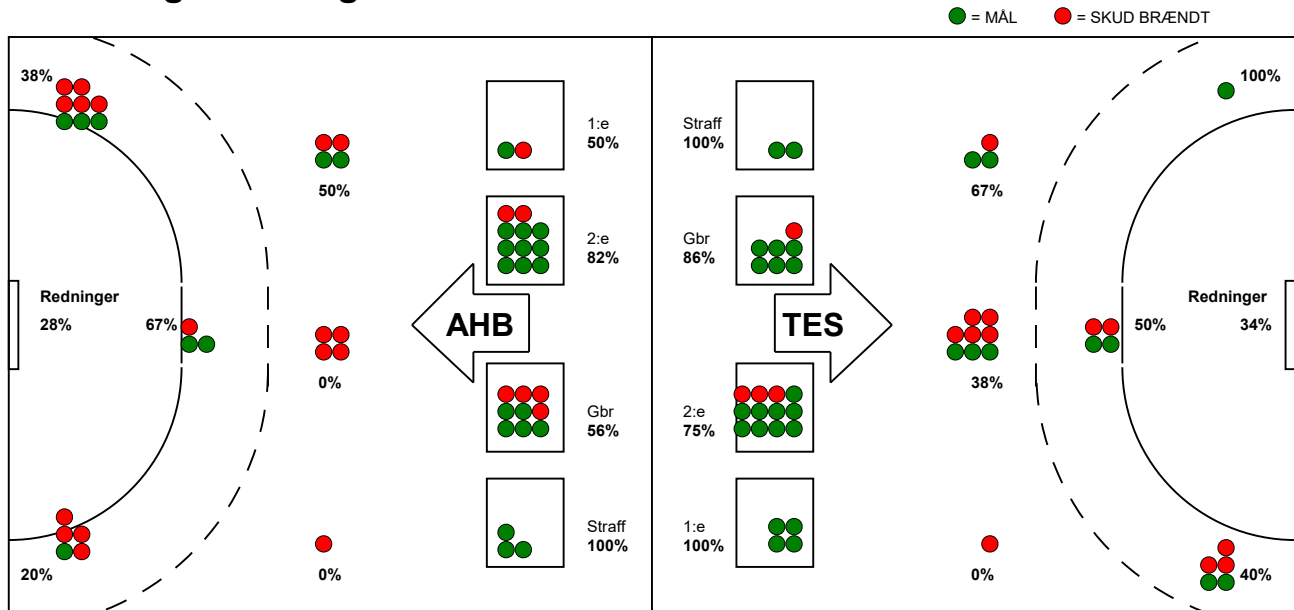

KAMPRAPPORT

Team Esbjerg - Aarhus Håndbold Kvinder 31 - 26 (17 - 16)

748188 / 11-9-2024 / Blue Water Dokken / Kvindeligaen

Fordeling af mål og skud:

Gbr=Gennembrud. 1.f=Kontra første bølge. 2.f=Kontra anden bølge

Angrebet sluttede med:

Tekn. Fejl

2 min

Assist

Skuddene endte med:

■ = REGELBRUD
■ = TABT BOLD
■ = FEJLAFLEVERING

Målforskel i løbet af kampen: