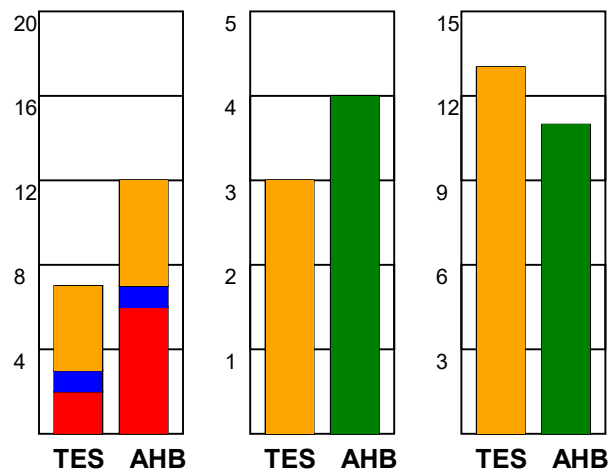

KAMPRAPPORT

Team Esbjerg - Aarhus Håndbold Kvinder 31 - 26 (17 - 16)

748188 / 11-9-2024 / Blue Water Dokken / Kvindeligaen

Fordeling af mål og skud:

Gbr=Gennembrud. 1.f=Kontra første bølge. 2.f=Kontra anden bølge

Angrebet sluttede med:

Tekn. Fejl

2 min

Assist

Skuddene endte med:

■ = REGELBRUD
■ = TABT BOLD
■ = FEJLAFLEVERING

Målforskel i løbet af kampen: