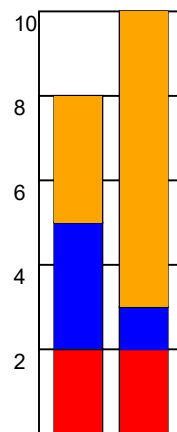

KAMPRAPPORT

SønderjyskE Kvindehåndbold - Silkeborg-Voel KFUM 30 - 28 (16 - 12)

748189 / 13-9-2024 / Sydbank Arena Aabenraa 1 / Kvindeligaen

Fordeling af mål og skud:

Gbr=Gennembrud. 1.f=Kontra første bølge. 2.f=Kontra anden bølge

Angrebet sluttede med:

Skuddene endte med:

Tekn. Fejl

2 min

Assist

■ = REGELBRUD
 ■ = TABT BOLD
 ■ = FEJLAFLEVERING

Målforskel i løbet af kampen: