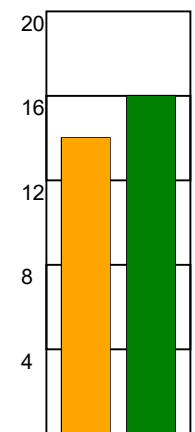

KAMPRAPPORT

SønderjyskE Kvindehåndbold - Silkeborg-Voel KFUM 30 - 28 (16 - 12)

748189 / 13-9-2024 / Sydbank Arena Aabenraa 1 / Kvindeligaen

Fordeling af mål og skud:

Gbr=Gennembrud. 1.f=Kontra første bølge. 2.f=Kontra anden bølge

Angrebet sluttede med:

Skuddene endte med:

Tekn. Fejl

2 min

Assist

■ = REGELBRUD
 ■ = TABT BOLD
 ■ = FEJLAFLEVERING

Målforskel i løbet af kampen: