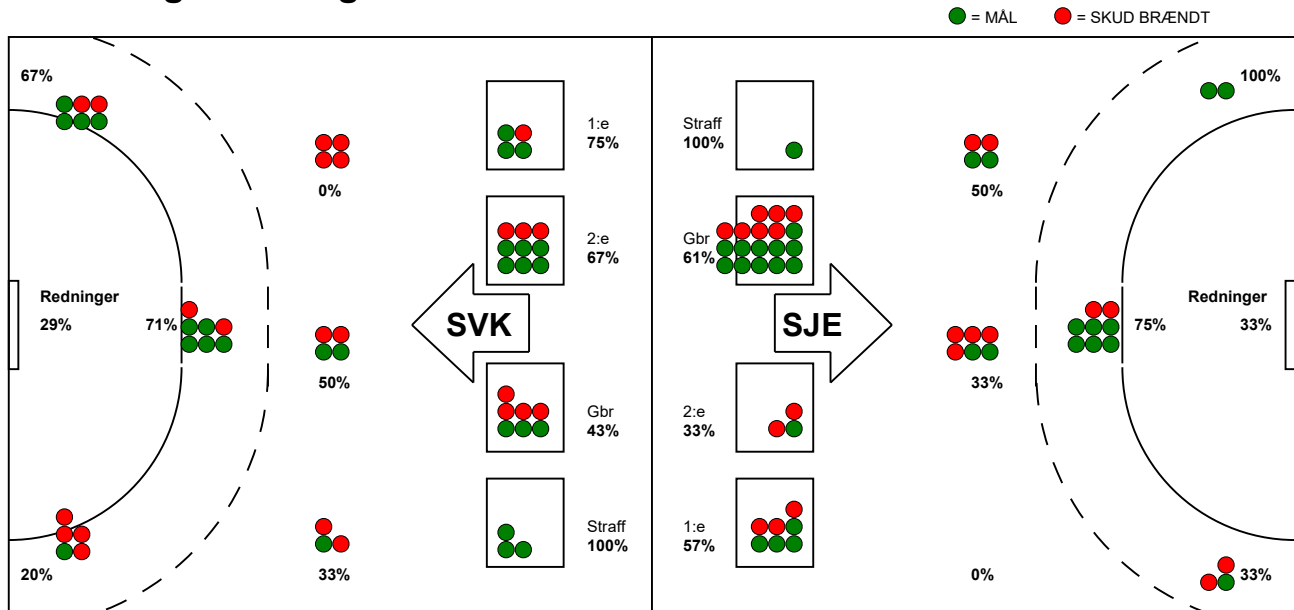

KAMPRAPPORT

SønderjyskE Kvindehåndbold - Silkeborg-Voel KFUM 30 - 28 (16 - 12)

748189 / 13-9-2024 / Sydbank Arena Aabenraa 1 / Kvindeligaen

Fordeling af mål og skud:

Gbr=Gennembrud. 1.f=Kontra første bølge. 2.f=Kontra anden bølge

Angrebet sluttede med:

Skuddene endte med:

Tekn. Fejl

2 min

Assist

■ = REGELBRUD
 ■ = TABT BOLD
 ■ = FEJLAFLEVERING

Målforskel i løbet af kampen: