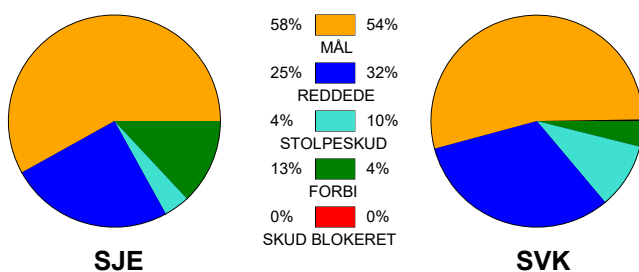

Skuddene endte med: