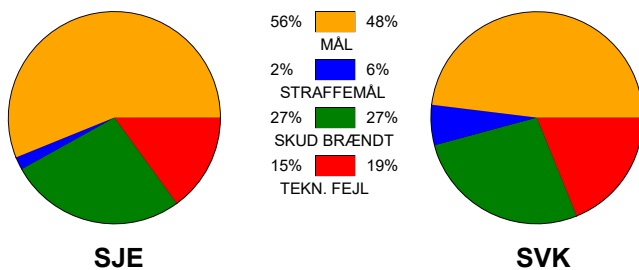

Angrebet sluttede med: