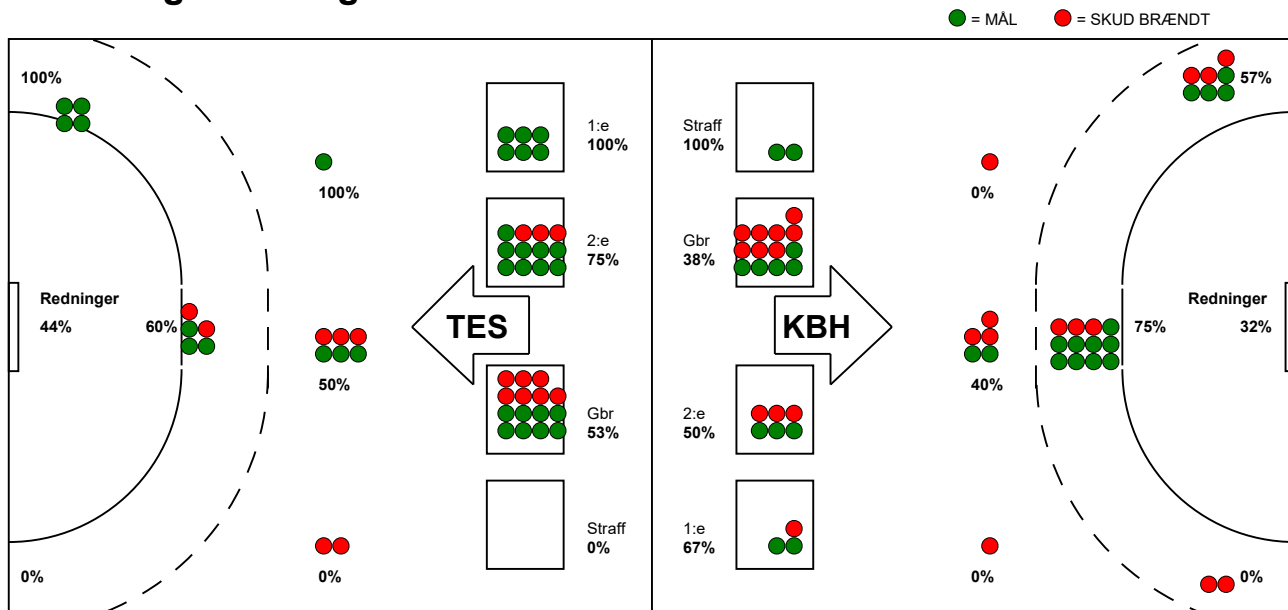

KAMPRAPPORT

København Håndbold - Team Esbjerg 27 - 34 (14 - 15)

748194 / 18-9-2024 / Frederiksberg Opvisning / Kvindeligaen

Fordeling af mål og skud:

Gbr=Gennembrud. 1.f=Kontra første bølge. 2.f=Kontra anden bølge

Angrebet sluttede med:

Skuddene endte med:

Tekn. Fejl

2 min

Assist

Målforskel i løbet af kampen: