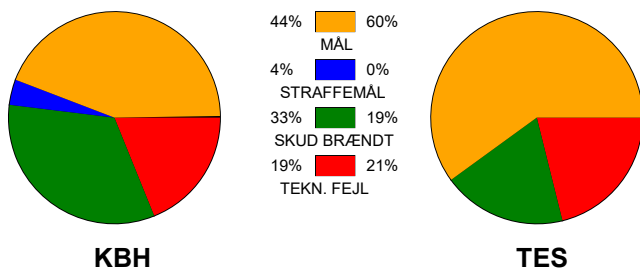

Angrebet sluttede med: