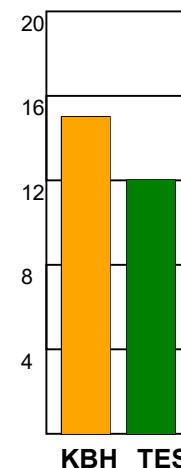

KAMPRAPPORT

København Håndbold - Team Esbjerg 27 - 34 (14 - 15)

748194 / 18-9-2024 / Frederiksberg Opvisning / Kvindeligaen

Fordeling af mål og skud:

Gbr=Gennembrud. 1.f=Kontra første bølge. 2.f=Kontra anden bølge

Angrebet sluttede med:

Skuddene endte med:

Tekn. Fejl

2 min

Assist

Målforskel i løbet af kampen: