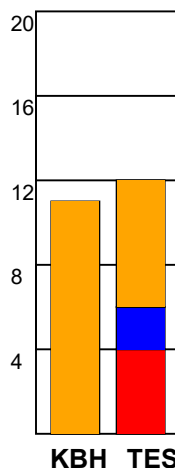

KAMPRAPPORT

København Håndbold - Team Esbjerg 27 - 34 (14 - 15)

748194 / 18-9-2024 / Frederiksberg Opvisning / Kvindeligaen

Fordeling af mål og skud:

Gbr=Gennembrud. 1.f=Kontra første bølge. 2.f=Kontra anden bølge

Angrebet sluttede med:

Skuddene endte med:

Tekn. Fejl

2 min

Assist

Målforskel i løbet af kampen: