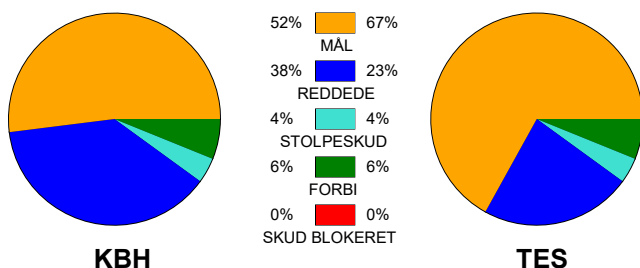

Skuddene endte med: