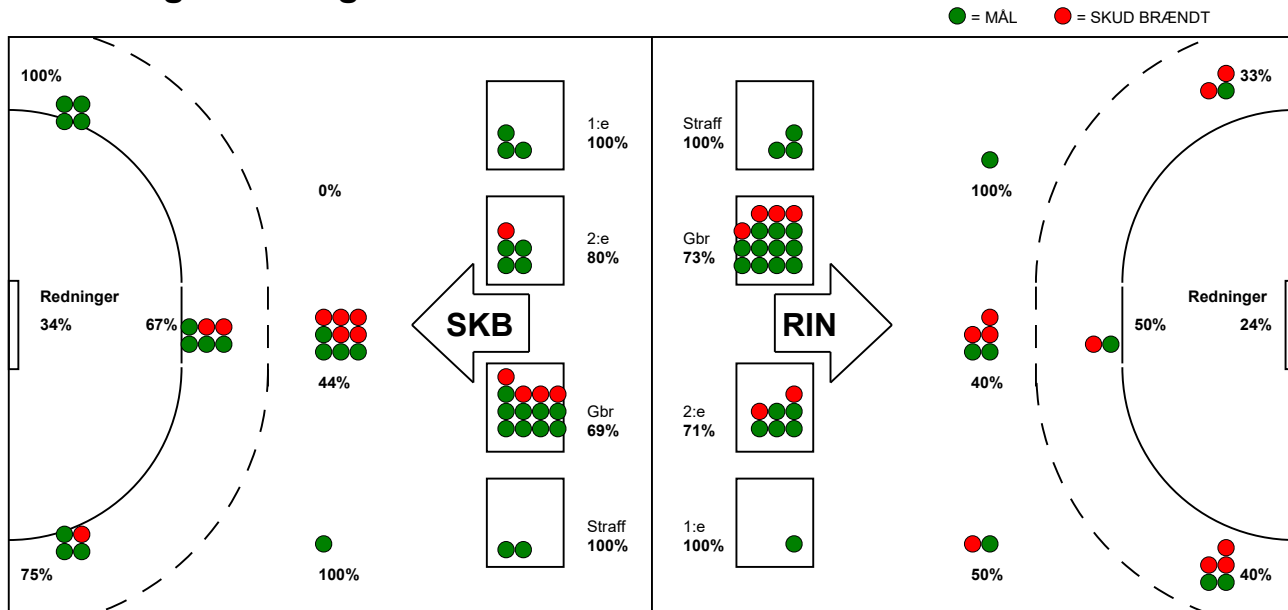

KAMPRAPPORT

Ringkøbing Håndbold - Skanderborg Håndbold 28 - 34 (13 - 17)

748195 / 22-9-2024 / Green Sports Arena - Hal 1 / Kvindeligaen

Fordeling af mål og skud:

Gbr=Gennembrud. 1.f=Kontra første bølge. 2.f=Kontra anden bølge

Angrebet sluttede med:

Tekn. Fejl

2 min

Assist

■ = REGELBRUD
■ = TABT BOLD
■ = FEJLAFLEVERING

Målforskel i løbet af kampen: