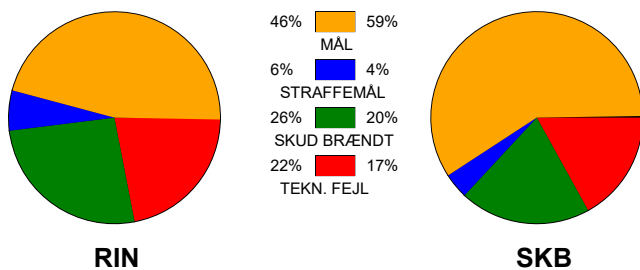

Angrebet sluttede med: