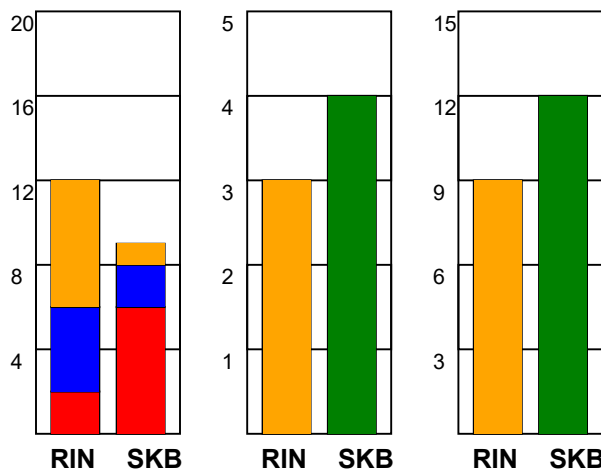

KAMPRAPPORT

Ringkøbing Håndbold - Skanderborg Håndbold 28 - 34 (13 - 17)

748195 / 22-9-2024 / Green Sports Arena - Hal 1 / Kvindeligaen

Fordeling af mål og skud:

Gbr=Gennembrud. 1.f=Kontra første bølge. 2.f=Kontra anden bølge

Angrebet sluttede med:

Tekn. Fejl

2 min

Assist

■ = REGELBRUD
■ = TABT BOLD
■ = FEJLAFLEVERING

Målforskel i løbet af kampen: