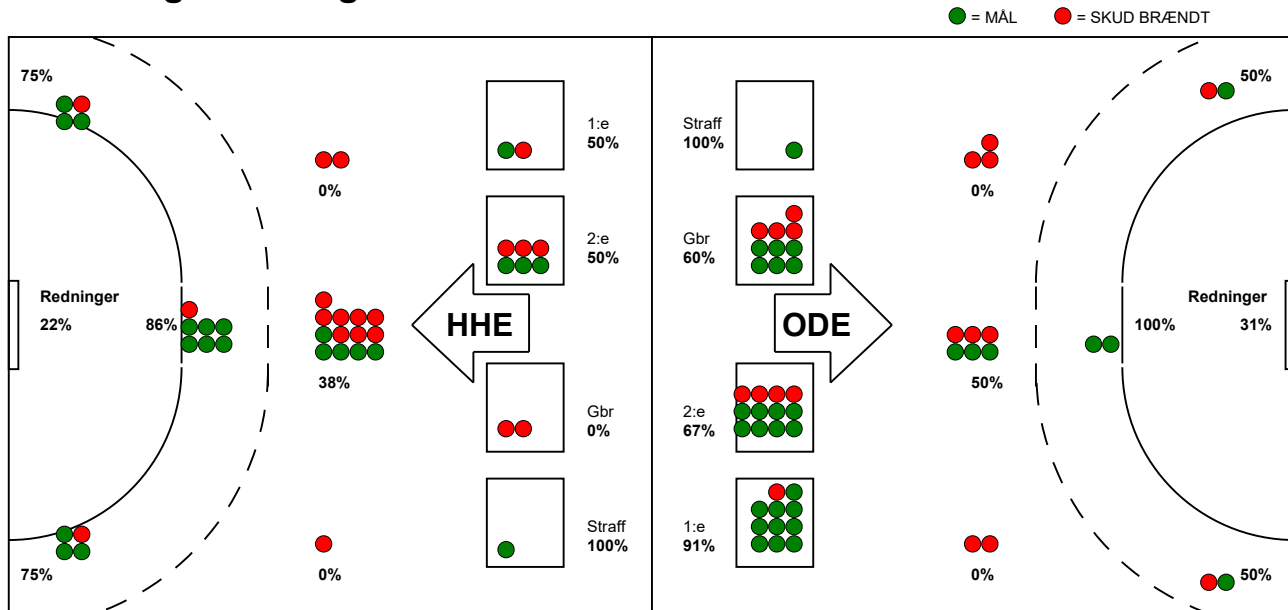

KAMPRAPPORT

Odense Håndbold - Horsens Håndbold Elite 32 - 22 (14 - 13)

748196 / 18-9-2024 / Sydbank Arena / Kvindeligaaen

Fordeling af mål og skud:

Gbr=Gennembrud. 1.f=Kontra første bølge. 2.f=Kontra anden bølge

Angrebet sluttede med:

Skuddene endte med:

Tekn. Fejl

2 min

Assist

REGELBRUD
TAPT BOLD

FEJLAFLEVERING

Målforskel i løbet af kampen: