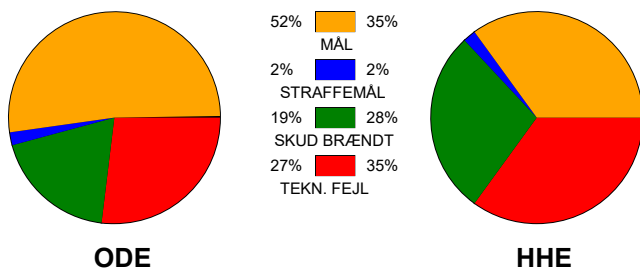

Angrebet sluttede med: