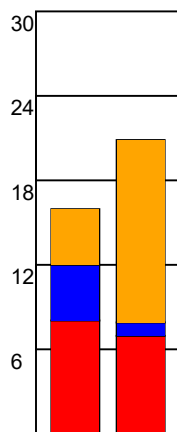

KAMPRAPPORT

Odense Håndbold - Horsens Håndbold Elite 32 - 22 (14 - 13)

748196 / 18-9-2024 / Sydbank Arena / Kvindeligaaen

Fordeling af mål og skud:

Gbr=Gennembrud. 1.f=Kontra første bølge. 2.f=Kontra anden bølge

Angrebet sluttede med:

Skuddene endte med:

Tekn. Fejl

2 min

Assist

REGELBRUD
TAPT BOLD

FEJLAFLEVERING

Målforskel i løbet af kampen: