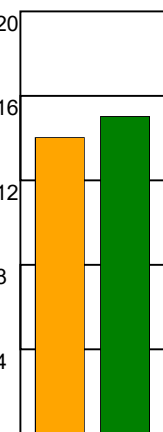

KAMPRAPPORT

Odense Håndbold - Horsens Håndbold Elite 32 - 22 (14 - 13)

748196 / 18-9-2024 / Sydbank Arena / Kvindeligaaen

Fordeling af mål og skud:

Gbr=Gennembrud. 1.f=Kontra første bølge. 2.f=Kontra anden bølge

Angrebet sluttede med:

Skuddene endte med:

Tekn. Fejl

2 min

Assist

REGELBRUD
TAPT BOLD

FEJLAFLEVERING

Målforskel i løbet af kampen: