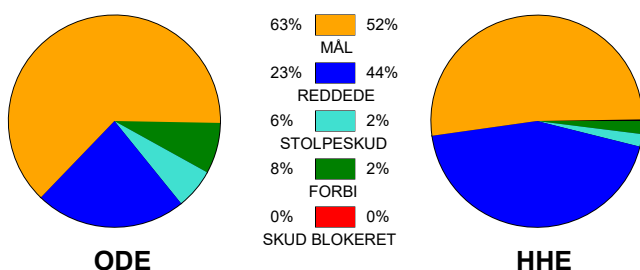

Skuddene endte med: