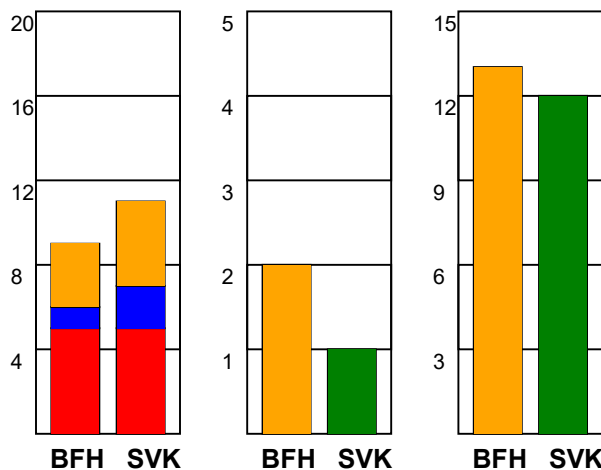

KAMPRAPPORT

Bjerringbro FH - Silkeborg-Voel KFUM 26 - 32 (17 - 16)

748199 / 7-11-2024 / Bjerringbro Idræts- & Kulturcenter 1 / Kvindeligaen

Fordeling af mål og skud:

Gbr=Gennembrud. 1.f=Kontra første bølge. 2.f=Kontra anden bølge

Angrebet sluttede med:

Tekn. Fejl

2 min

Assist

Skuddene endte med:

Målforskel i løbet af kampen: