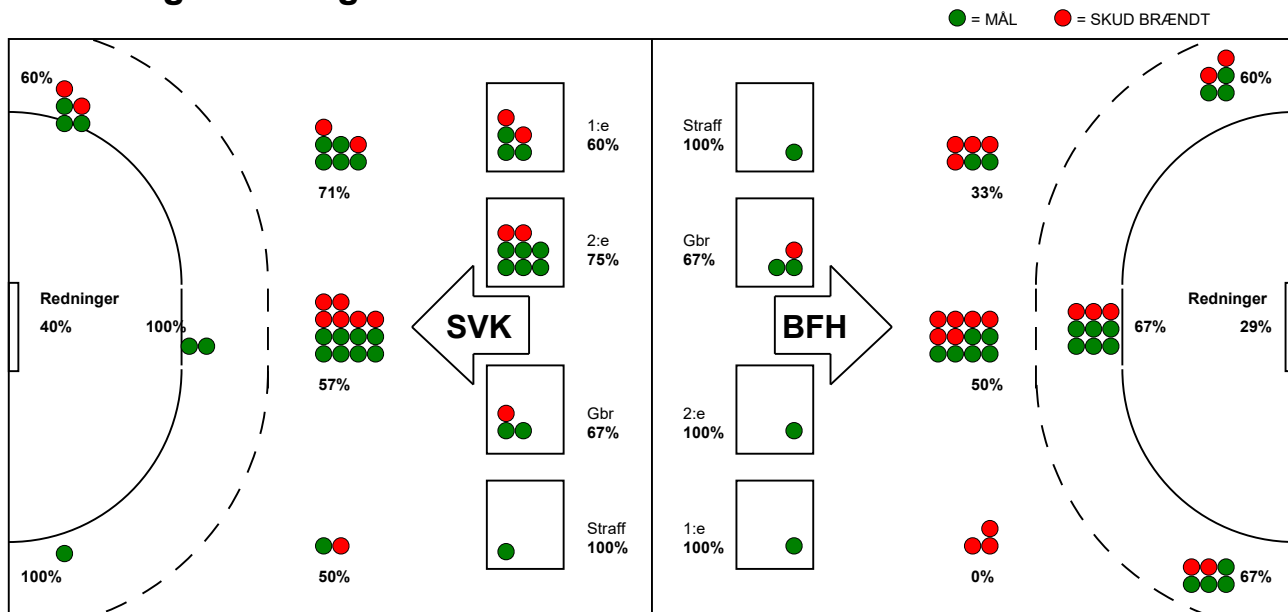

## Bjerringbro FH - Silkeborg-Voel KFUM 26 - 32 (17 - 16)

748199 / 5-10-2024 / Bjerringbro Idræts- & Kulturcenter 1 / Kvindeligaen

### Fordeling af mål og skud:

Gbr=Gennembrud. 1.f=Kontra første bølge. 2.f=Kontra anden bølge