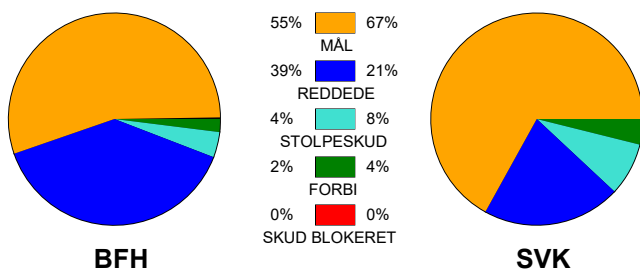

Skuddene endte med: