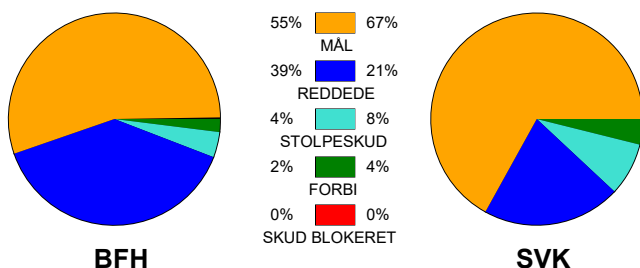

Skuddene endte med: