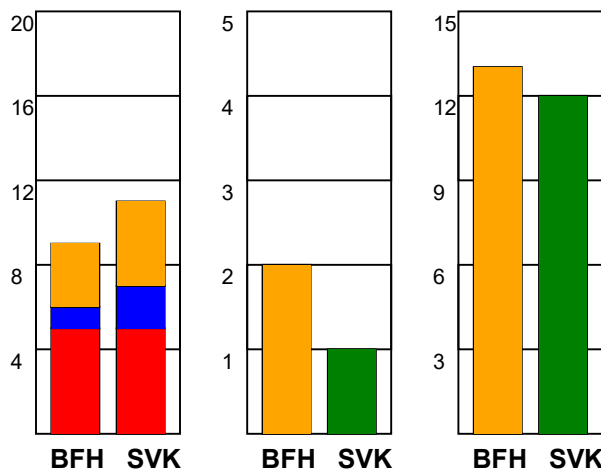

Tekn. Fejl

2 min

Assist