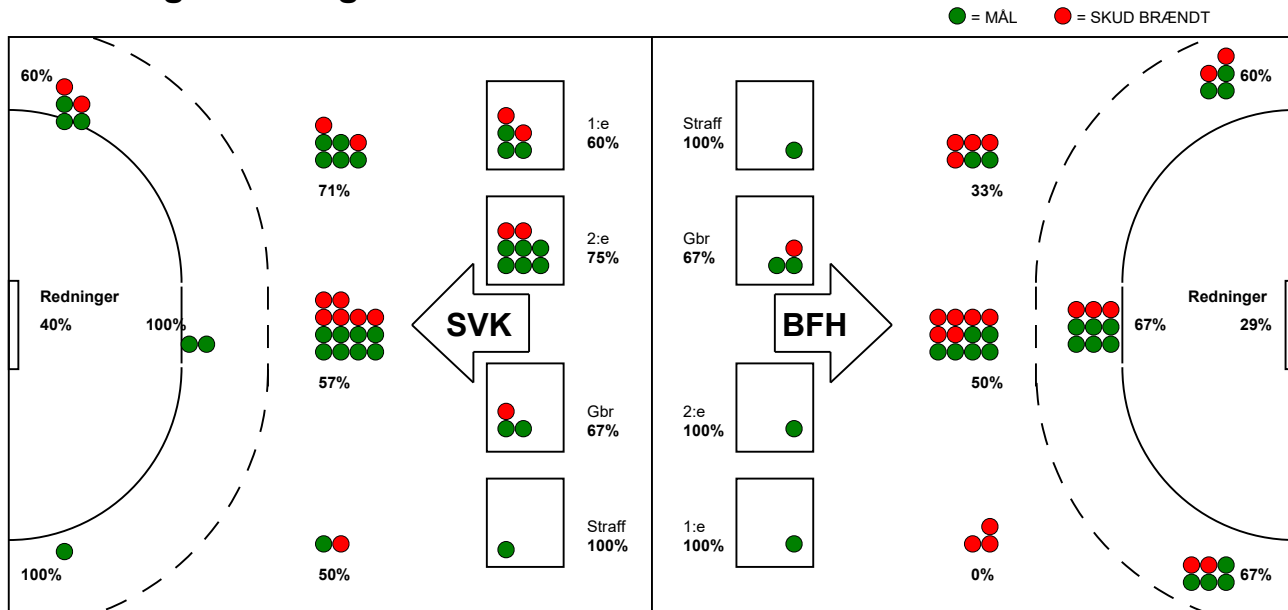

KAMPRAPPORT

Bjerringbro FH - Silkeborg-Voel KFUM 26 - 32 (17 - 16)

748199 / 7-11-2024 / Bjerringbro Idræts- & Kulturcenter 1 / Kvindeligaen

Fordeling af mål og skud:

Gbr=Gennembrud. 1.f=Kontra første bølge. 2.f=Kontra anden bølge

Angrebet sluttede med:

Tekn. Fejl

2 min

Assist

Skuddene endte med:

Målforskel i løbet af kampen: