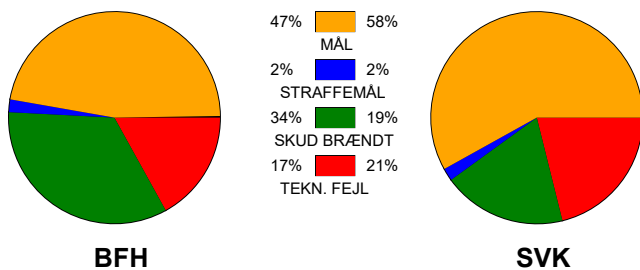

Angrebet sluttede med: