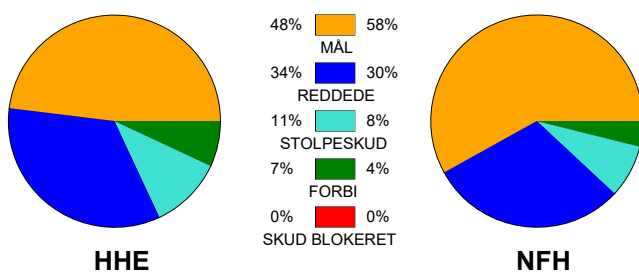

KAMPRAPPORT

Horsens Håndbold Elite - Nykøbing F. Håndbold 21 - 30 (13 - 14)

748200 / 2-10-2024 / Forum Horsens 1 / Kvindeligaen

Fordeling af mål og skud:

Gbr=Gennembrud. 1.f=Kontra første bølge. 2.f=Kontra anden bølge

Angrebet sluttede med:

Skuddene endte med:

Tekn. Fejl

2 min

Assist

■ = REGELBRUD
■ = TAPT BOLD
■ = FEJLAFLEVERING

Målforskel i løbet af kampen: