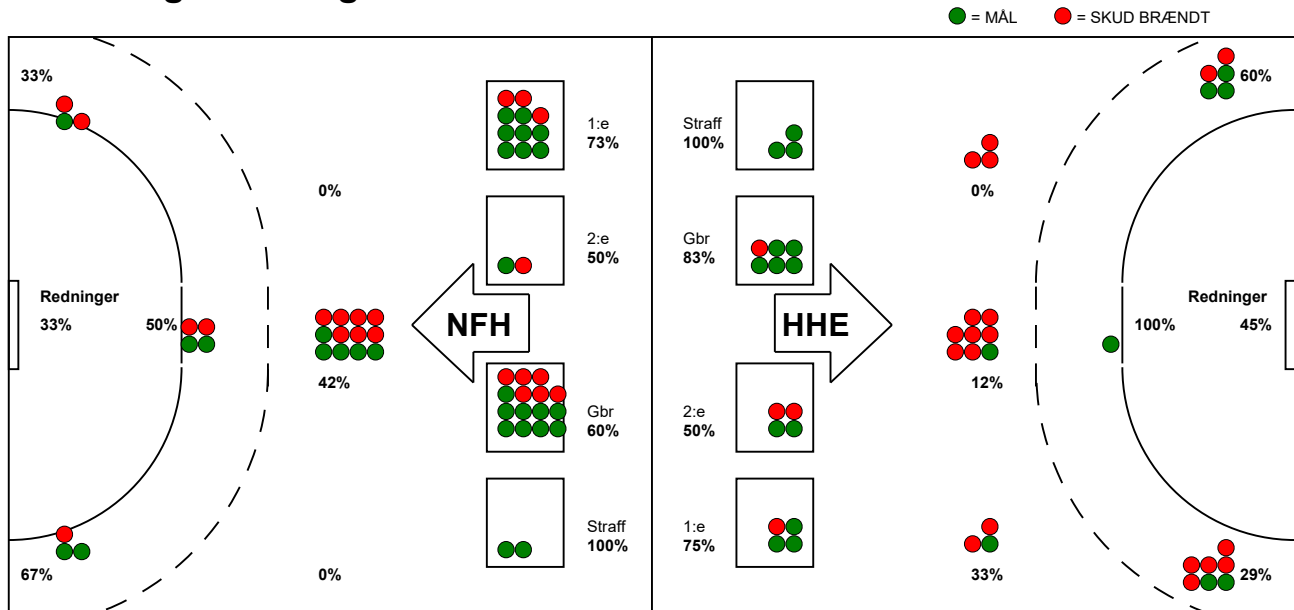

KAMPRAPPORT

Horsens Håndbold Elite - Nykøbing F. Håndbold 21 - 30 (13 - 14)

748200 / 2-10-2024 / Forum Horsens 1 / Kvindeligaen

Fordeling af mål og skud:

Gbr=Gennembrud. 1.f=Kontra første bølge. 2.f=Kontra anden bølge

Angrebet sluttede med:

Skuddene endte med:

Tekn. Fejl

2 min

Assist

■ = REGELBRUD
■ = TAPT BOLD
■ = FEJLAFLEVERING

Målforskel i løbet af kampen: