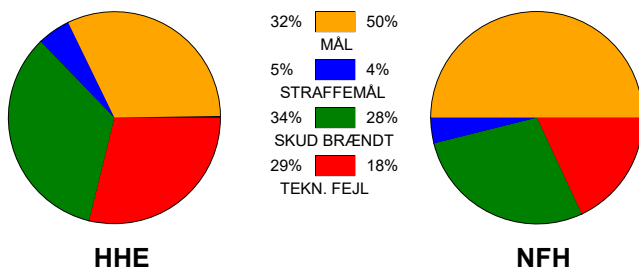

Angrebet sluttede med: