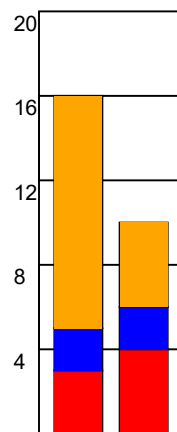

KAMPRAPPORT

Horsens Håndbold Elite - Nykøbing F. Håndbold 21 - 30 (13 - 14)

748200 / 2-10-2024 / Forum Horsens 1 / Kvindeligaen

Fordeling af mål og skud:

Gbr=Gennembrud. 1.f=Kontra første bølge. 2.f=Kontra anden bølge

Angrebet sluttede med:

Skuddene endte med:

Tekn. Fejl

2 min

Assist

■ = REGELBRUD
■ = TAPT BOLD
■ = FEJLAFLEVERING

Målforskel i løbet af kampen: