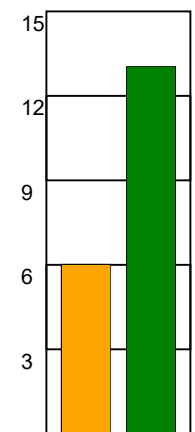

KAMPRAPPORT

Horsens Håndbold Elite - Nykøbing F. Håndbold 21 - 30 (13 - 14)

748200 / 2-10-2024 / Forum Horsens 1 / Kvindeligaen

Fordeling af mål og skud:

Gbr=Gennembrud. 1.f=Kontra første bølge. 2.f=Kontra anden bølge

Angrebet sluttede med:

Skuddene endte med:

Tekn. Fejl

2 min

Assist

■ = REGELBRUD
■ = TAPT BOLD
■ = FEJLAFLEVERING

Målforskel i løbet af kampen: