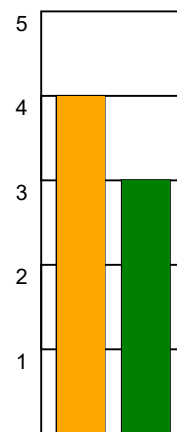

KAMPRAPPORT

Horsens Håndbold Elite - Nykøbing F. Håndbold 21 - 30 (13 - 14)

748200 / 2-10-2024 / Forum Horsens 1 / Kvindeligaen

Fordeling af mål og skud:

Gbr=Gennembrud. 1.f=Kontra første bølge. 2.f=Kontra anden bølge

Angrebet sluttede med:

Skuddene endte med:

Tekn. Fejl

2 min

Assist

■ = REGELBRUD
■ = TAPT BOLD
■ = FEJLAFLEVERING

Målforskel i løbet af kampen: